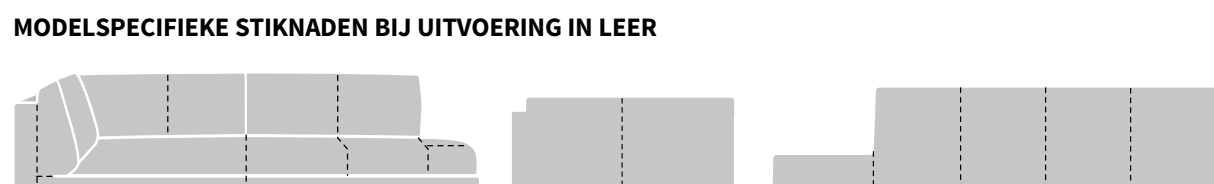

MODELSPECIFIEKE STIKNADEN BIJ UITVOERING IN LEER