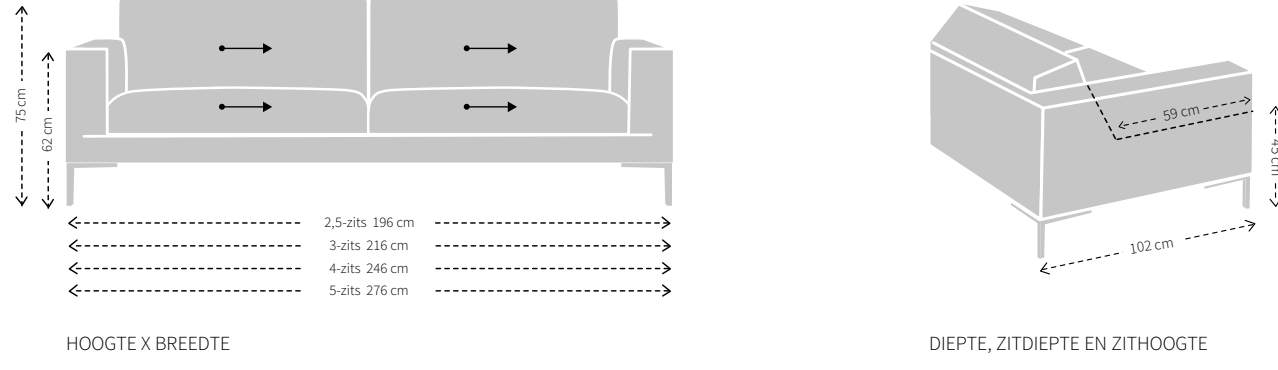

Aikon

MAATVOERING AIKON BANK

MODELSPECIFIEKE STIKNADEN BIJ UITVOERING IN STOF

MODELSPECIFIEKE STIKNADEN BIJ UITVOERING IN LEER

MAATVOERING AIKON 1-ARM

MODELSPECIFIEKE STIKNADEN BIJ UITVOERING IN STOF

MODELSPECIFIEKE STIKNADEN BIJ UITVOERING IN LEER

MODELSPECIFIEKE STIKNADEN BIJ UITVOERING IN LEER

AIKON SPECIFICATIES

Zitting:	Koudschuim HR 43 met toplaag HR 43 zacht
Rugdeel:	Polyether ASH 25 met toplaag koudschuim HR 43 zacht
Ombouw:	Polyether ASH 23140
Dragende delen:	Beuken
Verbindingsdelen:	Multiplex
Overige delen:	Multiplex, MDF
Veren:	Nosag hard metaal 3.8 mm
Poten:	Gegoten en gepolijst aluminium of gegoten en gemoffeld aluminium
Overig:	De 5-zits bank en 5-zits 1-arm hebben een vijfde poot