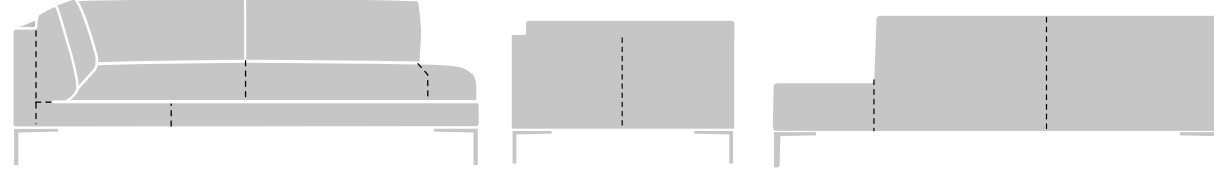

MAATVOERING AIKON CHAISE LONGUE

MODELSPECIFIEKE STIKNADEN BIJ UITVOERING IN STOF

MODELSPECIFIEKE STIKNADEN BIJ UITVOERING IN LEER

MAATVOERING AIKON DORMEUSE

MODELSPECIFIEKE STIKNADEN BIJ UITVOERING IN STOF

MODELSPECIFIEKE STIKNADEN BIJ UITVOERING IN LEER

AIKON SPECIFICATIES

Zitting:	Koudschuim HR 43 met toplaag HR 43 zacht
Rugdeel:	Polyether ASH 25 met toplaag koudschuim HR 43 zacht
Ombouw:	Polyether ASH 23140
Dragende delen:	Beuken
Verbindingsdelen:	Multiplex
Overige delen:	Multiplex, MDF
Veren:	Nosag hard metaal 3.8 mm
Poten:	Gegoten en gepolijst aluminium of gegoten en gemoffeld aluminium
Overig:	De 5-zits bank en 5-zits 1-arm hebben een vijfde poot