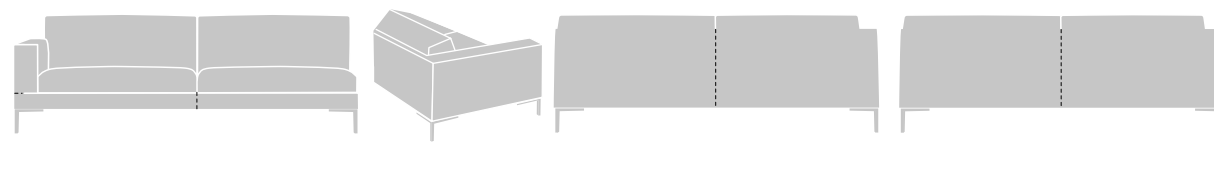

Aikon

MAATVOERING AIKON BANK

MODELSPECIFIEKE STIKNADEN BIJ UITVOERING IN STOF

MODELSPECIFIEKE STIKNADEN BIJ UITVOERING IN LEER

MAATVOERING AIKON 1-ARM

MODELSPECIFIEKE STIKNADEN BIJ UITVOERING IN STOF

MODELSPECIFIEKE STIKNADEN BIJ UITVOERING IN LEER

MAATVOERING AIKON CHAISE LONGUE

MODELSPECIFIEKE STIKNADEN BIJ UITVOERING IN STOF

MODELSPECIFIEKE STIKNADEN BIJ UITVOERING IN LEER

MAATVOERING AIKON DORMEUSE

MODELSPECIFIEKE STIKNADEN BIJ UITVOERING IN STOF

MODELSPECIFIEKE STIKNADEN BIJ UITVOERING IN LEER

AIKON SPECIFICATIES

Zitting:	Koudschuim HR 43 met toplaag HR 43 zacht
Rugdeel:	Polyether ASH 25 met toplaag koudschuim HR 43 zacht
Ombouw:	Polyether ASH 23140
Dragende delen:	Beuken
Verbindingsdelen:	Multiplex
Overige delen:	Multiplex, MDF
Veren:	Nosag hard metaal 3.8 mm
Poten:	Gegoten en gepolijst aluminium of gegoten en gemoffeld aluminium
Overig:	De 5-zits bank en 5-zits 1-arm hebben een vijfde poot