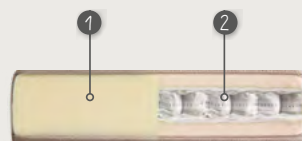

Bij de longchair loopt over de breedte van het zitvlak een stiknaad i.v.m. de stofbreedte.

KIES DE POOT EN KLEUR

Barrio heeft standaard een poot van H16cm in metaal of hout. Beide poten bieden keuze uit 3 soorten en zijn leverbaar in diverse kleuren. Vraag ons team naar de mogelijkheden.

De houten poten zijn leverbaar in de kleuren: Eikenhout gelakt, eikenhout geolied, eikenhout onbehandeld, eikenhout zwart gelakt, eikenhout wit geolied, eikenhout smoked geolied, beukenhout gelakt, beukenhout onbehandeld en beukenhout notenkleur gelakt.

1A6A
recht chroom

1A6K
zwart

046B rond
Ø6cm
geborsteld

015 Taps
rechthoek

098 Taps
rond

2H1
schuin

COMBINEER JE ZITCOMFORT

Barrio biedt het optimale zitcomfort dat geheel naar wens is samen te stellen. Zowel voor de rug- als zitkussens zijn een 2-tal opties mogelijk.

KIES HET COMFORT VOOR JE ZITKUSSEN

- ① **Standaard** : HR-schuim 30-38kg/m³.
- ② **Optie** : Pocketvering + HR-schuim 30-38kg/m³.

KIES HET COMFORT VOOR JE RUGKUSSEN

- ① **Standaard** : HR-schuim 23-13kg/m³ + Polyether vlokken SG16-15kg/m³ + Siliconen vlokken.
- ② **Optie** : HR-schuim 30-38kg/m³.