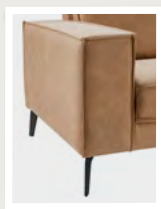

Aantal poten 4

Hoeelement groot afgeschuind
H88xB98xD98
ZH45xZD55

Aantal poten 4

Hocker
H46xB60xD60

Hocker
H46xB60xD70
H46xB60xD80
H46xB60xD90

KIES DE ARM

Barrio biedt keuze uit 2 type armleuningen, deze kunnen zowel links als rechts geplaatst worden.

Arm 1
H63xB22xD87

Arm 2
H63xB17xD87

Aangegeven afmetingen zijn in centimeters en kunnen afwijken (ca. 1cm per element en ca. 5cm bij samengestelde combinaties). De hoogtemaat is incl. de standaard pothoogte. De maten zijn excl. de breedte van de armleuning deze dient erbij opgeteld te worden. De breedtemaat van element Longchair is incl. de armleuning B22cm. Elke armleuning heeft standaard 2 poten. Wanneer er wordt gekozen voor andere poten dan de standaard versie, staat het aantal extra benodigde poten bij de elementen vermeld. Waar nodig worden er standaard kunststof poten onder een element geplaatst. De poten zijn niet voorgemonteerd i.v.m. het voorkomen van transportschade. Noteer bij het samenstellen van de modellen van links naar rechts (voorstaand). De lijntekeningen kunnen afwijken van de werkelijke uitvoering. Hieraan kunnen geen reclamaties en/of rechten worden ontleend.