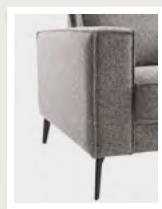

Aantal poten 4

Hoeelement groot afgeschuind
H88xB98xD98
ZH45xZD55

Aantal poten 4

Hocker
H46xB60xD60

Hocker
H46xB60xD70
H46xB60xD80
H46xB60xD90

KIES DE ARM

Barrio biedt keuze uit 2 type armleuningen, deze kunnen zowel links als rechts geplaatst worden.

Arm 1
H63xB22xD87

Arm 2
H63xB17xD87

Aangegeven afmetingen zijn in centimeters en kunnen afwijken (ca. 1cm per element en ca. 5cm bij samengestelde combinaties). De hoogtemaat is incl. de standaard pothoogte. De maten zijn excl. de breedte van de armleuning deze dient erbij opgeteld te worden. De breedtemaat van element Longchair is incl. de armleuning B22cm. Elke armleuning heeft standaard 2 poten. Wanneer er wordt gekozen voor andere poten dan de standaard versie, staat het aantal extra benodigde poten bij de elementen vermeld. Waar nodig worden er standaard kunststof poten onder een element geplaatst. De poten zijn niet voorgemonteerd i.v.m. het voorkomen van transportschade. Noteer bij het samenstellen van de modellen van links naar rechts (voorstaand). De lijntekeningen kunnen afwijken van de werkelijke uitvoering. Hieraan kunnen geen reclamaties en/of rechten worden ontleend.