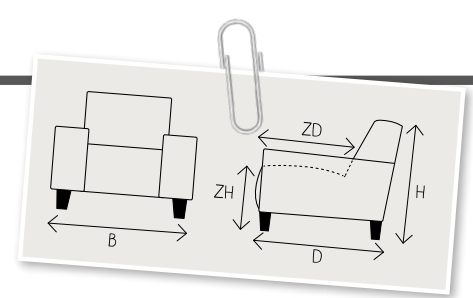

BARRIO

ELEMENTENCONCEPT

Pronto
wonen

BARRIO

B breedte
H hoogte
D diepte

ZH zithoogte
ZD zitdiepte

Barrio een prachtige bank met een moderne vormgeving. Genieten en relaxen staan bij dit model centraal. Laat je inspireren door de vele mogelijkheden.

1-Zits zonder arm (60)
H88xB60xD90
ZH45xZD55

1,5 Zits zonder arm (70)
H88xB70xD90
ZH45xZD55

1,5 Zits zonder arm (80)
H88xB80xD90
ZH45xZD55

1,5 Zits zonder arm (90)
H88xB90xD90
ZH45xZD55

2-Zits zonder arm (2x60)
H88xB120xD90
ZH45xZD55

2,5-Zits zonder arm (2x70)
H88xB140xD90
ZH45xZD55

2,5-Zits zonder arm (2x80)
H88xB160xD90
ZH45xZD55

3-Zits zonder arm (3x60)
H88xB180xD90
ZH45xZD55

3-Zits zonder arm (2x90)
H88xB180xD90
ZH45xZD55

1 zits met eiland links
H88xB118xD92
ZH45xZD55

Hoek met eiland links
H88xB92xD210
ZH45xZD55

Maat eiland B54xL92
Aantal poten 5

Hoek met eiland rechts
H88xB92xD210
ZH45xZD55

Maat eiland B54xL92
Aantal poten 5

Hoeelement klein afgeschuind
H88xB92xD92
ZH45xZD55