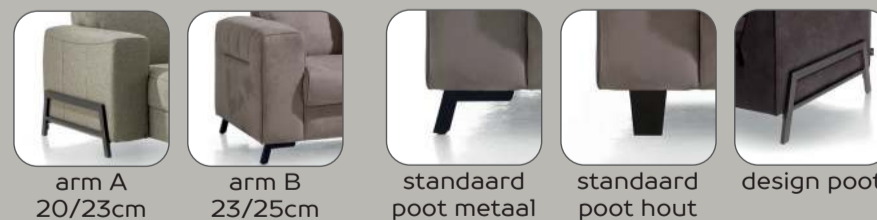

Bank Bergen

Stel naar **eigen wens** samen

 art. nr. 44650 110x89/87x100cm fauteuil	 art. nr. 44651 140x89/87x100cm loveseat	 art. nr. 44652 190x89/87x100cm 2-zits	 art. nr. 44653 200x89/87x100cm 2,5-zits	 art. nr. 44654 230x89/87x100cm 3-zits	 art. nr. 44671 118x89/87x118cm ronde hoek
 art. nr. 44655/44656 85x89/87x100cm 1-zits arm rechts/links	 art. nr. 44657/44658 115x89/87x100cm 1,5-zits arm rechts/links	 art. nr. 44659/44660 165x89/87x100cm 2-zits arm rechts/links	 art. nr. 44661/44662 175x89/87x100cm 2,5-zits arm rechts/links	 art. nr. 44663/44664 205x89/87x100cm 3-zits arm rechts/links	 art. nr. 44670 100x89/87x100cm hoek
 art. nr. 44665 60x89/87x100cm 1-zits zonder armen	 art. nr. 44666 90x89/87x100cm 1,5-zits zonder armen	 art. nr. 44667 140x89/87x100cm 2-zits zonder armen	 art. nr. 44668 150x89/87x100cm 2,5-zits zonder armen	 art. nr. 44669 180x89/87x100cm 3-zits zonder armen	 art. nr. 44680 90x44/46x60cm poef
 art. nr. 44672/44673 98x89/87x169cm longchair rechts/links	 art. nr. 44678/44679 242x89/87x100cm ottomane groot - rechts/links	 art. nr. 44676/44677 143x89/87x100cm ottomane klein - rechts/links	 art. nr. 44674/44675 162x89/87x148cm lounge eindstuk rechts/links	 art. nr. 44681 61x21x12cm hoofdsteen	

Maten zijn incl. arm B 25 cm.

 Koppelbaar element. Koppel op de plek van dit pictogram een ander element. Deze elementen zijn niet los te plaatsen.

stof

leder

GR 0	GR 1	GR 2	GR 3	GR 15	GR 20	GR 21	GR 25	GR 26	GR 30	GR 31	GR 40	GR 41
✓	✓	✓	✓	✓	✓	✓	✓	✓	✓	✓	✓	✓

Kenmerken:

- Keuze uit 3 mogelijkheden voor het zitcomfort: standaard Supreme Foam of optioneel: pocket comfort of pocket comfort+
- Optioneel: designpoot zwart
- Keuze uit 2 armen
- Keuze uit zithoogte 45 of 47 cm
- Keuze uit verschillende soorten en kleuren stof of leder of combi stof + leder
- Contrastbies mogelijk in alle stoffen en kleuren*
- Extra stiknaden bij uitvoering in leder