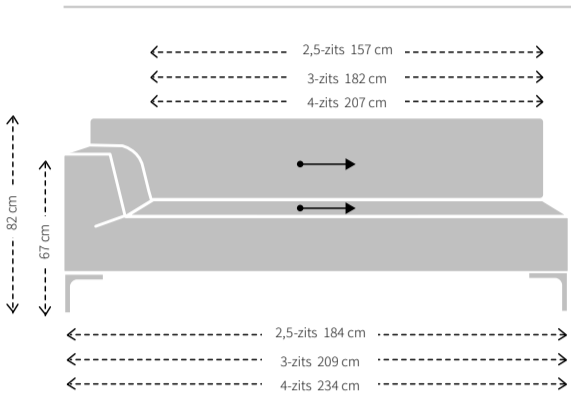

Bloq

MAATVOERING BLOQ BANK

HOOGTE X BREEDTE

DIEPTE, ZITDIEPTE EN ZITHOOGTE

MODELSPECIFIEKE STIKNADEN BIJ UITVOERING IN STOF

VOORZIJD

ZIJKANT

ACHTERZIJD

MAATVOERING BLOQ LOVE SEAT

HOOGTE X BREEDTE

DIEPTE, ZITDIEPTE EN ZITHOOGTE

MODELSPECIFIEKE STIKNADEN BIJ UITVOERING IN STOF

VOORZIJD

ZIJKANT

ACHTERZIJD

MAATVOERING BLOQ 1-ARM

HOOGTE X BREEDTE

DIEPTE, ZITDIEPTE EN ZITHOOGTE

MODELSPECIFIEKE STIKNADEN BIJ UITVOERING IN STOF

VOORZIJD

ZIJKANT

ZIJKANT

ACHTERZIJD

MAATVOERING BLOQ CHAISE LONGUE

HOOGTE X BREEDTE

DIEPTE, ZITDIEPTE EN ZITHOOGTE

MODELSPECIFIEKE STIKNADEN BIJ UITVOERING IN STOF

ZIJKANT

ACHTERZIJD

ZIJKANT

MAATVOERING BLOQ DORMEUSE

HOOGTE X BREEDTE