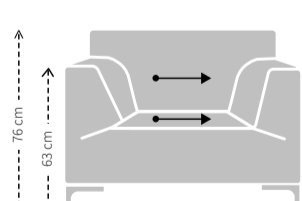

DIEPTE, ZITDIEPTE EN ZITHOOGTE

MODELSPECIFIEKE STIKNADEN BIJ UITVOERING IN STOF

ZIJKANT

ACHTERZIJD

ZIJKANT

MAATVOERING BLOQ SCHAKELBANK

HOOGTE X BREEDTE

DIEPTE, ZITDIEPTE EN ZITHOOGTE

MODELSPECIFIEKE STIKNADEN BIJ UITVOERING IN STOF

ZIJKANT

ACHTERZIJD

ZIJKANT

MAATVOERING BLOQ POEF

HOOGTE X BREEDTE X DIEPTE

MODELSPECIFIEKE STIKNADEN BIJ UITVOERING IN STOF

MAATVOERING BLOQ FAUTEUIL

HOOGTE X BREEDTE

DIEPTE, ZITDIEPTE EN ZITHOOGTE

MODELSPECIFIEKE STIKNADEN BIJ UITVOERING IN STOF

VOORZIJD

ZIJKANT

ACHTERZIJD

BLOQ SPECIFICATIES

Zitting:	Koudschuim HR 43 met toplaag HR 43 zacht
Rugdeel:	Polyether ASH 25 met toplaag 28 zacht
Ombouw:	Polyether ASH 23140
Dragende delen:	Beuken
Verbindingsdelen:	Multiplex
Overige delen:	Multiplex, MDF
Veren:	Nosag hard metaal 3,8 mm
Poten:	Gegoten en gepolijst aluminium of gegoten en gemoffeld aluminium