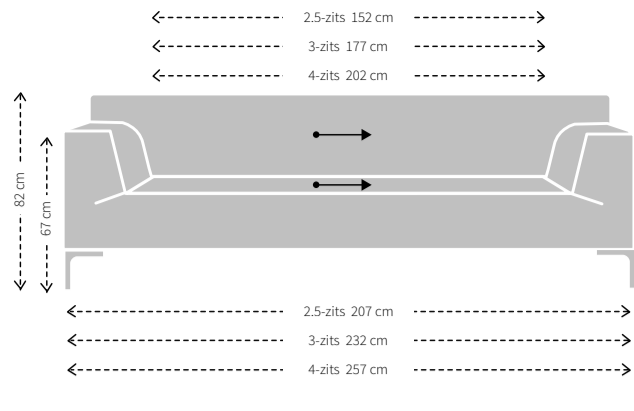

Bloq

MAATVOERING BLOQ BANK

HOOGTE X BREEDTE

DIEPTE, ZITDIEPTE EN ZITHOOGTE

MODELSPECIFIEKE STIKNADEN BIJ UITVOERING IN STOF

VOORZIJD

ZIJKANT

ACHTERZIJD

MAATVOERING BLOQ LOVE SEAT

HOOGTE X BREEDTE

DIEPTE, ZITDIEPTE EN ZITHOOGTE

MODELSPECIFIEKE STIKNADEN BIJ UITVOERING IN STOF

VOORZIJD

ZIJKANT

ACHTERZIJD

MAATVOERING BLOQ 1-ARM

HOOGTE X BREEDTE

DIEPTE, ZITDIEPTE EN ZITHOOGTE

MODELSPECIFIEKE STIKNADEN BIJ UITVOERING IN STOF

VOORZIJD

ZIJKANT

ZIJKANT

ACHTERZIJD

MAATVOERING BLOQ CHAISE LONGUE

HOOGTE X BREEDTE

DIEPTE, ZITDIEPTE EN ZITHOOGTE

MODELSPECIFIEKE STIKNADEN BIJ UITVOERING IN STOF

ZIJKANT

ACHTERZIJD

ZIJKANT

MAATVOERING BLOQ DORMEUSE

HOOGTE X BREEDTE