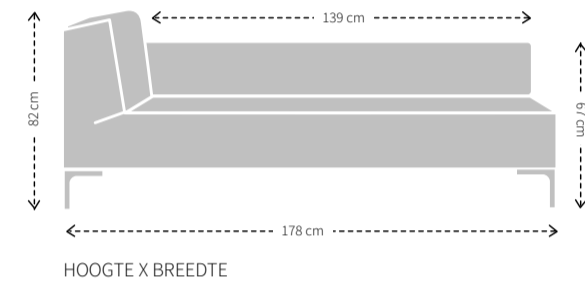

MAATVOERING BLOQ LOVE SEAT

HOOGTE X BREEDTE

DIEPTE, ZITDIEPTE EN ZITHOOGTE

MODELSPECIFIEKE STIKNADEN BIJ UITVOERING IN STOF

VOORZIJD

ZIJKANT

ACHTERZIJD

MAATVOERING BLOQ 1-ARM

HOOGTE X BREEDTE

DIEPTE, ZITDIEPTE EN ZITHOOGTE

MODELSPECIFIEKE STIKNADEN BIJ UITVOERING IN STOF

VOORZIJD

ZIJKANT

ZIJKANT

ACHTERZIJD

MAATVOERING BLOQ CHAISE LONGUE

HOOGTE X BREEDTE

DIEPTE, ZITDIEPTE EN ZITHOOGTE

MODELSPECIFIEKE STIKNADEN BIJ UITVOERING IN STOF

ZIJKANT

ACHTERZIJD

ZIJKANT

MAATVOERING BLOQ DORMEUSE

HOOGTE X BREEDTE

DIEPTE, ZITDIEPTE EN ZITHOOGTE

MODELSPECIFIEKE STIKNADEN BIJ UITVOERING IN STOF

ZIJKANT

ACHTERZIJD

ZIJKANT

MAATVOERING BLOQ SCHAKELBANK

HOOGTE X BREEDTE

DIEPTE, ZITDIEPTE EN ZITHOOGTE