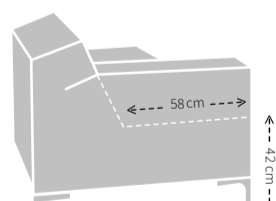

HOOGTE X BREEDTE

DIEPTE, ZITDIEPTE EN ZITHOOGTE

MODELSPECIFIEKE STIKNADEN BIJ UITVOERING IN STOF

ZIJKANT

ACHTERZIJD

ZIJKANT

MAATVOERING BLOQ DORMEUSE

HOOGTE X BREEDTE

DIEPTE, ZITDIEPTE EN ZITHOOGTE

MODELSPECIFIEKE STIKNADEN BIJ UITVOERING IN STOF

ZIJKANT

ACHTERZIJD

ZIJKANT

MAATVOERING BLOQ SCHAKELBANK

HOOGTE X BREEDTE

DIEPTE, ZITDIEPTE EN ZITHOOGTE

MODELSPECIFIEKE STIKNADEN BIJ UITVOERING IN STOF

ZIJKANT

ACHTERZIJD

ZIJKANT

MAATVOERING BLOQ POEF

HOOGTE X BREEDTE X DIEPTE

MODELSPECIFIEKE STIKNADEN BIJ UITVOERING IN STOF

MAATVOERING BLOQ FAUTEUIL

HOOGTE X BREEDTE

DIEPTE, ZITDIEPTE EN ZITHOOGTE

MODELSPECIFIEKE STIKNADEN BIJ UITVOERING IN STOF

VOORZIJD

ZIJKANT

ACHTERZIJD

BLOQ SPECIFICATIES

Zitting:	Koudschuim HR 43 met toplaag HR 43 zacht
Rugdeel:	Polyether ASH 25 met toplaag 28 zacht
Ombouw:	Polyether ASH 23140
Dragende delen:	Beuken
Verbindingsdelen:	Multiplex
Overige delen:	Multiplex, MDF
Veren:	Nosag hard metaal 3,8 mm
Poten:	Gegoten en gepolijst aluminium of gegoten en gemoffeld aluminium