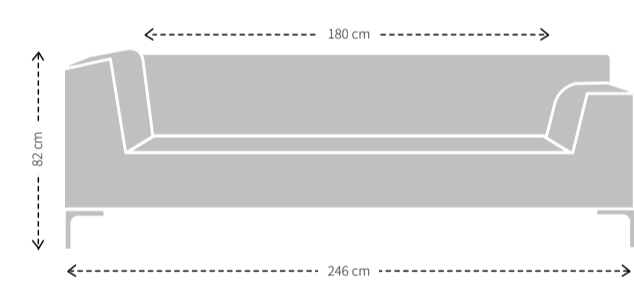

HOOGTE X BREEDTE

DIEPTE, ZITDIEPTE EN ZITHOOGTE

MODELSPECIFIEKE STIKNADEN BIJ UITVOERING IN STOF

ZIJKANT

ACHTERZIJD

ZIJKANT

MAATVOERING BLOQ DORMEUSE

HOOGTE X BREEDTE

DIEPTE, ZITDIEPTE EN ZITHOOGTE

MODELSPECIFIEKE STIKNADEN BIJ UITVOERING IN STOF

ZIJKANT

ACHTERZIJD

ZIJKANT

MAATVOERING BLOQ SCHAKELBANK

HOOGTE X BREEDTE

DIEPTE, ZITDIEPTE EN ZITHOOGTE

MODELSPECIFIEKE STIKNADEN BIJ UITVOERING IN STOF

ZIJKANT

ACHTERZIJD

ZIJKANT

MAATVOERING BLOQ POEF

HOOGTE X BREEDTE X DIEPTE

MODELSPECIFIEKE STIKNADEN BIJ UITVOERING IN STOF

MAATVOERING BLOQ FAUTEUIL

HOOGTE X BREEDTE

DIEPTE, ZITDIEPTE EN ZITHOOGTE

MODELSPECIFIEKE STIKNADEN BIJ UITVOERING IN STOF

VOORZIJD

ZIJKANT

ACHTERZIJD

BLOQ SPECIFICATIES

Zitting:	Koudschuim HR 43 met toplaag HR 43 zacht
Rugdeel:	Polyether ASH 25 met toplaag 28 zacht
Ombouw:	Polyether ASH 23140
Dragende delen:	Beuken
Verbindingsdelen:	Multiplex
Overige delen:	Multiplex, MDF
Veren:	Nosag hard metaal 3,8 mm
Poten:	Gegoten en gepolijst aluminium of gegoten en gemoffeld aluminium