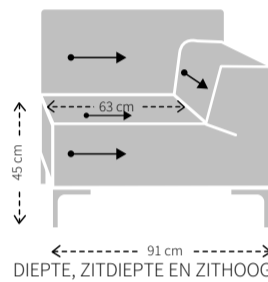

MAATVOERING BLOQ LOVE SEAT

HOOGTE X BREEDTE

DIEPTE, ZITDIEPTE EN ZITHOOGTE

MODELSPECIFIEKE STIKNADEN BIJ UITVOERING IN STOF

VOORZIJD

ZIJKANT

ACHTERZIJD

MAATVOERING BLOQ 1-ARM

HOOGTE X BREEDTE

DIEPTE, ZITDIEPTE EN ZITHOOGTE

MODELSPECIFIEKE STIKNADEN BIJ UITVOERING IN STOF

VOORZIJD

ZIJKANT

ZIJKANT

ACHTERZIJD

MAATVOERING BLOQ CHAISE LONGUE

HOOGTE X BREEDTE

DIEPTE, ZITDIEPTE EN ZITHOOGTE

MODELSPECIFIEKE STIKNADEN BIJ UITVOERING IN STOF

ZIJKANT

ACHTERZIJD

ZIJKANT

MAATVOERING BLOQ DORMEUSE

HOOGTE X BREEDTE

DIEPTE, ZITDIEPTE EN ZITHOOGTE

MODELSPECIFIEKE STIKNADEN BIJ UITVOERING IN STOF

ZIJKANT

ACHTERZIJD

ZIJKANT

MAATVOERING BLOQ SCHAKELBANK

HOOGTE X BREEDTE

DIEPTE, ZITDIEPTE EN ZITHOOGTE