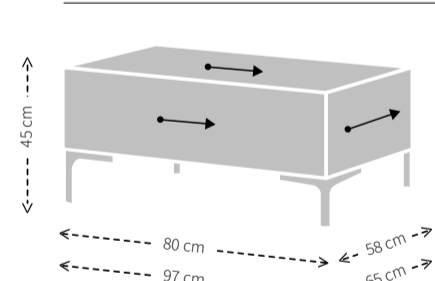

HOOGTE X BREEDTE

DIEPTE, ZITDIEPTE EN ZITHOOGTE

MODELSPECIFIEKE STIKNADEN BIJ UITVOERING IN STOF

ZIJKANT

ACHTERZIJD

ZIJKANT

MAATVOERING BLOQ DORMEUSE

HOOGTE X BREEDTE

DIEPTE, ZITDIEPTE EN ZITHOOGTE

MODELSPECIFIEKE STIKNADEN BIJ UITVOERING IN STOF

ZIJKANT

ACHTERZIJD

ZIJKANT

MAATVOERING BLOQ SCHAKELBANK

HOOGTE X BREEDTE

DIEPTE, ZITDIEPTE EN ZITHOOGTE

MODELSPECIFIEKE STIKNADEN BIJ UITVOERING IN STOF

ZIJKANT

ACHTERZIJD

ZIJKANT

MAATVOERING BLOQ POEF

HOOGTE X BREEDTE X DIEPTE

MODELSPECIFIEKE STIKNADEN BIJ UITVOERING IN STOF

MAATVOERING BLOQ FAUTEUIL

HOOGTE X BREEDTE

DIEPTE, ZITDIEPTE EN ZITHOOGTE

MODELSPECIFIEKE STIKNADEN BIJ UITVOERING IN STOF

VOORZIJD

ZIJKANT

ACHTERZIJD

BLOQ SPECIFICATIES

Zitting:	Koudschuim HR 43 met toplaag HR 43 zacht
Rugdeel:	Polyether ASH 25 met toplaag 28 zacht
Ombouw:	Polyether ASH 23140
Dragende delen:	Beuken
Verbindingsdelen:	Multiplex
Overige delen:	Multiplex, MDF
Veren:	Nosag hard metaal 3,8 mm
Poten:	Gegoten en gepolijst aluminium of gegoten en gemoffeld aluminium