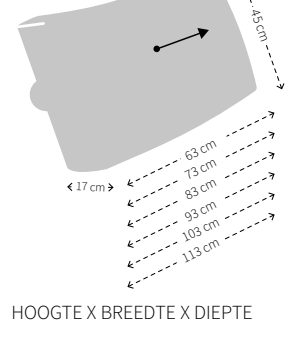

- 2x Cascade rugkussens zonder rol breedte 73 cm voor de 2,5-zits uitvoering
- 2x Cascade rugkussens zonder rol breedte 83 cm voor de 3-zits uitvoering
- 2x Cascade rugkussens zonder rol breedte 93 cm voor de 4-zits uitvoering
- 2x Cascade rugkussens zonder rol breedte 103 cm voor de 5-zits uitvoering

MODELSPECIFIEKE STIKNADEN BIJ UITVOERING IN STOF

MODELSPECIFIEKE STIKNADEN BIJ UITVOERING IN LEER

63 CM, 73 CM, 83 CM, 93 CM & 103 CM

113 CM

MAATVOERING CASCADE RUGKUSSENS MET ROL

MODELSPECIFIEKE STIKNADEN BIJ UITVOERING IN STOF

63 CM, 73 CM, 83 CM, 93 CM, 103 & 113 CM

ACHERTZIJDE

MODELSPECIFIEKE STIKNADEN BIJ UITVOERING IN LEER

63 CM, 73 CM, 83 CM, 93 CM & 103 CM

113 CM

ACHERTZIJDE

Samenstelling binnenkussens:	Latex sticks & comfoel
-------------------------------------	------------------------