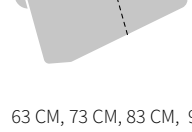

- 2x Cascade rugkussens zonder rol breedte 73 cm voor de 2,5-zits uitvoering
- 2x Cascade rugkussens zonder rol breedte 83 cm voor de 3-zits uitvoering
- 2x Cascade rugkussens zonder rol breedte 93 cm voor de 4-zits uitvoering
- 2x Cascade rugkussens zonder rol breedte 103 cm voor de 5-zits uitvoering

MODELSPECIFIEKE STIKNADEN BIJ UITVOERING IN STOF

MODELSPECIFIEKE STIKNADEN BIJ UITVOERING IN LEER

63 CM, 73 CM, 83 CM, 93 CM & 103 CM

113 CM

MAATVOERING CASCADE RUGKUSSENS MET ROL

MODELSPECIFIEKE STIKNADEN BIJ UITVOERING IN STOF

63 CM, 73 CM, 83 CM, 93 CM, 103 & 113 CM

ACHERTZIJDE

MODELSPECIFIEKE STIKNADEN BIJ UITVOERING IN LEER

63 CM, 73 CM, 83 CM, 93 CM & 103 CM

113 CM

ACHERTZIJDE

Samenstelling binnenkussens:	Latex sticks & comfoel
-------------------------------------	------------------------