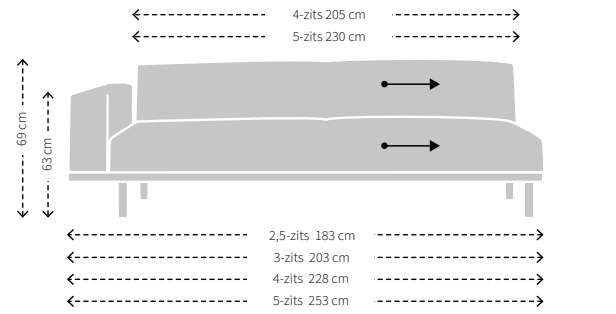

Cascade

MAATVOERING CASCADE BANK

MODELSPECIFIEKE STIKNADEN BIJ UITVOERING IN STOF

MODELSPECIFIEKE STIKNADEN BIJ UITVOERING IN LEER

MAATVOERING CASCADE 1-ARM

MODELSPECIFIEKE STIKNADEN BIJ UITVOERING IN STOF

Zitting:	Koudschuim HR 43 met toplaag HR 43 zacht
Rugdeel:	Koudschuim HR 43
Ombouw:	Polyether F
Dragende delen:	Beuken
Verbindingsdelen:	Multiplex
Overige delen:	Multiplex, MDF
Veren:	Nosag hard metaal 3,8 mm
Poten:	Gegoten en gepolijst aluminium of gegoten en gemoffeld aluminium
Overig:	De 5-zits bank, 5-zits 1-arm en open chaise longue 265 hebben een vijfde poot

- 2x Cascade rugkussens zonder rol breedte 73 cm voor de 2,5-zits uitvoering
- 2x Cascade rugkussens zonder rol breedte 83 cm voor de 3-zits uitvoering
- 2x Cascade rugkussens zonder rol breedte 93 cm voor de 4-zits uitvoering
- 2x Cascade rugkussens zonder rol breedte 103 cm voor de 5-zits uitvoering

63 CM, 73 CM, 83 CM, 93 CM, 103 & 113 CM

ACHERTZIJDE

MODELSPECIFIEKE STIKNADEN BIJ UITVOERING IN LEER

63 CM, 73 CM, 83 CM, 93 CM & 103 CM

113 CM

ACHERTZIJDE

Samenstelling binnenkussens:	Latex sticks & comfoel
-------------------------------------	------------------------