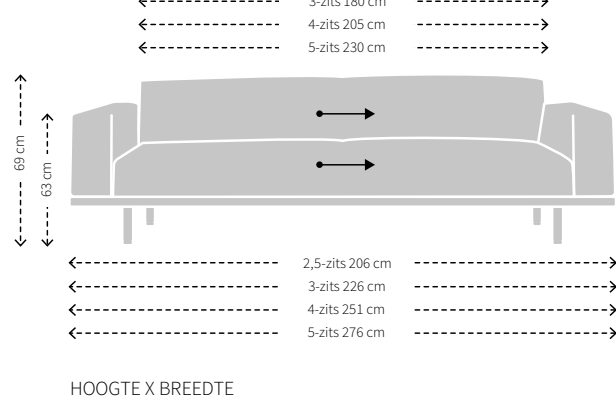

Cascade

MAATVOERING CASCADE BANK

MODELSPECIFIEKE STIKNADEN BIJ UITVOERING IN STOF

MODELSPECIFIEKE STIKNADEN BIJ UITVOERING IN LEER

MAATVOERING CASCADE 1-ARM

MODELSPECIFIEKE STIKNADEN BIJ UITVOERING IN STOF

Zitting:	Koudschuim HR 43 met toplaag HR 43 zacht
Rugdeel:	Koudschuim HR 43
Ombouw:	Polyether F
Dragende delen:	Beuken
Verbindingsdelen:	Multiplex
Overige delen:	Multiplex, MDF
Veren:	Nosag hard metaal 3,8 mm
Poten:	Gegoten en gepolijst aluminium of gegoten en gemoffeld aluminium
Overig:	De 5-zits bank, 5-zits 1-arm en open chaise longue 265 hebben een vijfde poot

- 2x Cascade rugkussens zonder rol breedte 73 cm voor de 2,5-zits uitvoering
- 2x Cascade rugkussens zonder rol breedte 83 cm voor de 3-zits uitvoering
- 2x Cascade rugkussens zonder rol breedte 93 cm voor de 4-zits uitvoering
- 2x Cascade rugkussens zonder rol breedte 103 cm voor de 5-zits uitvoering

63 CM, 73 CM, 83 CM, 93 CM, 103 & 113 CM

ACHERTZIJDE

MODELSPECIFIEKE STIKNADEN BIJ UITVOERING IN LEER

63 CM, 73 CM, 83 CM, 93 CM & 103 CM

113 CM

ACHERTZIJDE

Samenstelling binnenkussens:	Latex sticks & comfoel
-------------------------------------	------------------------