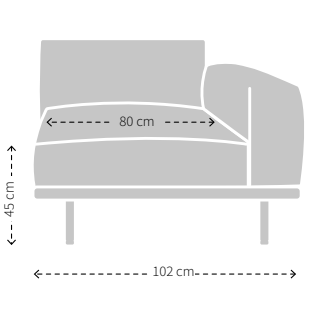

MAATVOERING CASCADE CHAISE LONGUE