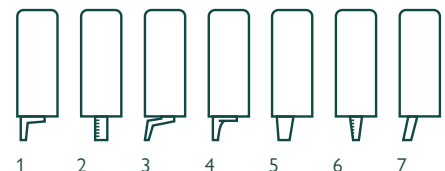

links/rechts
99(b)×176(d)×82(h)

Longchair breed

links/rechts
119(b)×176(d)×82(h)

**Optioneel met
hoofdsteen**

60/70/80/90/120(b)

Kenmerken

- Keuze uit **stof, microleer** of **leer**
- Keuze uit **3 zitvullingen**; HR-schuim, Pocketvering of Foam sticks
- Keuze uit **3 rugvullingen**; VP-polyether, VP-polyether + Foam sticks of HR-schuim
- Keuze uit **2 rughoogtes**; standaard 82(h) of hoge rug 88(h)
- Leverbaar met **elektrisch verstelbare relaxfunctie met hoofdsteen** *
- Elektrisch verstelbare relaxfunctie **optioneel met accu**
- Keuze uit **7 typen poten**; metaal of hout
- Keuze uit **3 zithoogtes**; 42(h), 46(h) of 50(h)*

* 50(h) niet mogelijk bij elektrisch verstelbare relaxfunctie

7 typen poten

Poot 1 Metaal zwart/chroom

Poot 2 Metaal RVS-kleur

Poot 3 Metaal zwart

Poot 4 Metaal chroom zwart/mat zwart

Poot 5 / 6 / 7 Hout in diverse houtkleuren