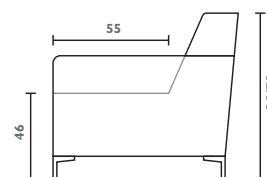

feelings®
wonen.

Cooper.

Stel je eigen bank samen. Vraag in de winkel voor alle mogelijkheden.

Leverbaar met elektrisch verstelbare relaxfunctie

Hoekopstellingen veel voorkomende opstellingen

3-zits + longchair smal
links/rechts
308(b)x176(d)x82(h)

Basisopstellingen

Kenmerken

- Keuze uit **stof, microleer** of **leer**
- Keuze uit **3 zitvullingen**; HR-schuim, Pocketvering of Foam sticks
- Keuze uit **3 rugvullingen**; VP-polyether, VP-polyether + Foam sticks of HR-schuim
- Keuze uit **2 rughoogtes**; standaard 82(h) of hoge rug 88(h)
- Leverbaar met **elektrisch verstelbare relaxfunctie met hoofdsteun** *
- Elektrisch verstelbare relaxfunctie **optioneel met accu**
- Keuze uit **7 typen poten**; metaal of hout
- Keuze uit **3 zithoogtes**; 42(h), 46(h) of 50(h)*

* 50(h) niet mogelijk bij elektrisch verstelbare relaxfunctie

All in house.

5 jaar zorgeloos zitgenot. Bij de aanschaf van een zitmeubel kun je het **All in House Servicepakket** afsluiten. Met dit pakket koop je optimale bescherming, 100 procent garantie op de constructie, professionele hulp bij calamiteiten en bij vlekken. Wij vertellen je er graag meer over.

Let op! Onder voorbehoud van typefouten/afwijkingen in afmeting tot 5% zijn mogelijk.