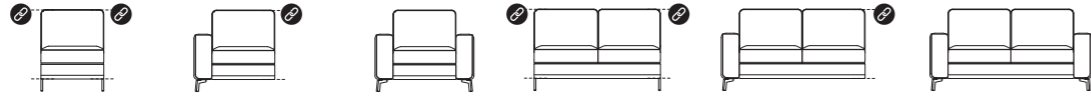

“DENVER”

*Breedte zonder arm gemeten

OPSTELLING	1-ZITS ZONDER ARMEN	1-ZITS ARM R/L*	1-ZITS	2-ZITS ZONDER ARMEN	2-ZITS ARM R/L*	2-ZITS
b x d x h	68 x 100 x 88 cm	68 x 100 x 88 cm	68 x 100 x 88 cm	134 x 100 x 88 cm	134 x 100 x 88 cm	134 x 100 x 88 cm
artikelnummer	43112	43104 (r) / 43105 (l)	43100	43113	43106 (r) / 43107 (l)	43101
▶ pocketvering	•	•	•	•	•	•
▶ design poot	•	•	•	•	•	•
▶ relaxfunctie	•	•	•	•	•	•
▶ usb-connector	•	•	•	•	•	•
▶ batterij	•	•	•	•	•	•
▶ manuele schuifzitting	•	•	•	•	•	•