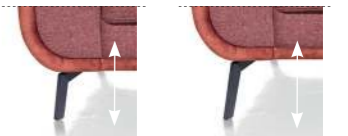

zithoogte

47 cm bij poothoogte 13 cm
49 cm bij poothoogte 15 cm