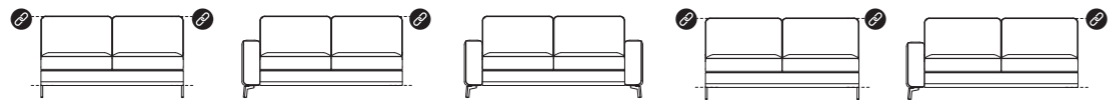

OPSTELLING	2,5-ZITS ZONDER ARMEN	2,5-ZITS ARM R/L*	2,5-ZITS	3-ZITS ZONDER ARMEN	3-ZITS ARM R/L*
b x d x h	152 x 100 x 88 cm	152 x 100 x 88 cm	152 x 100 x 88 cm	164 x 100 x 88 cm	164 x 100 x 88 cm
artikelnummer	43114	43108 (r) / 43109 (l)	43102	43115	43110 (r) / 43111 (l)
▶ pocketvering	•	•	•	•	•
▶ design poot	•	•	•	•	•
▶ relaxfunctie	•	•	•	•	•
▶ uitschuif lounge gedeelte	•	•	•	•	•
▶ usb-connector	•	•	•	•	•
▶ batterij	•	•	•	•	•
▶ manuele schuifzitting	•	•	•	•	•