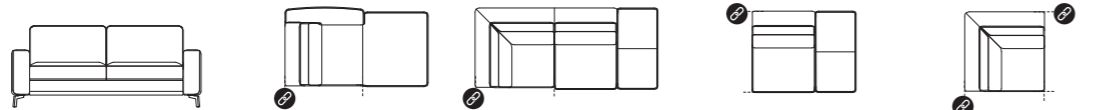

OPSTELLING	3-ZITS	LONGCHAIR R/L	OTTOMANE GROOT R/L	OTTOMANE SMALL R/L**	HOEKLEMENT
b x d x h	164 x 100 x 88 cm	77/97 x 177 x 88 cm	224 x 100 x 88 cm	127 x 100 x 88 cm	98 x 98 x 88 cm
artikelnummer	43103	43117 (r) / 43118 (l)	43119 (r) / 43120 (l)	43121 (r) / 43122 (l)	43116
▶ pocketvering	•	•	•	•	•
▶ design poot	•	•	•	•	•
▶ relaxfunctie	•	•	•	•	•
▶ opbergbox	•	•	•	•	•
▶ usb-connector	•	•	•	•	•
▶ batterij	•	•	•	•	•
▶ manuele schuifzitting	•	•	•	•	•

**Enkel koppelbaar aan hoekelement
*Enkel koppelbaar aan hoekelement, longchair en ottomane groot

OPSTELLING	POEF SMALL	POEF BIG	HOOFDSTEUN
b x d x h	60 x 60 x 47 cm	80 x 60 x 47 cm	60 x 17 x 17 cm
artikelnummer	43124	43125	43123
▶ pocketvering	•	•	•
▶ design poot	•	•	•