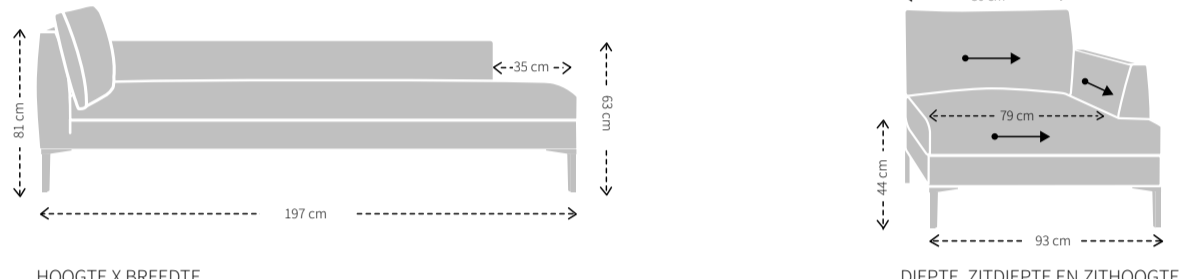

MODELSPECIFIEKE STIKNADEN BIJ UITVOERING IN LEER

VOORZIJDJE

ZIJKANT

ACHTERZIJDJE

MAATVOERING HEELZ 1-ARM

HOOGTE X BREEDTE

DIEPTE, ZITDIEPTE EN ZITHOOGTE

MODELSPECIFIEKE STIKNADEN BIJ UITVOERING IN STOF

VOORZIJDJE

ZIJKANT

ACHTERZIJDJE

MODELSPECIFIEKE STIKNADEN BIJ UITVOERING IN LEER

VOORZIJDJE

ZIJKANT

ACHTERZIJDJE

MAATVOERING HEELZ CHAISE LONGUE

HOOGTE X BREEDTE

DIEPTE, ZITDIEPTE EN ZITHOOGTE

MODELSPECIFIEKE STIKNADEN BIJ UITVOERING IN STOF

ZIJKANT

ACHTERZIJDJE

ZIJKANT

MODELSPECIFIEKE STIKNADEN BIJ UITVOERING IN LEER

ZIJKANT