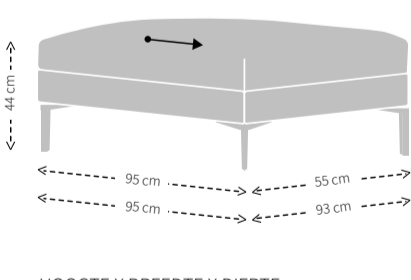

ZIJKANT

MODELSPECIFIEKE STIKNADEN BIJ UITVOERING IN LEER

ZIJKANT

ACHTERZIJDJE

ZIJKANT

MAATVOERING HEELZ LOVE SEAT

HOOGTE X BREEDTE

DIEPTE, ZITDIEPTE EN ZITHOOGTE

MAATVOERING HEELZ POEF

HOOGTE X BREEDTE X DIEPTE

MODELSPECIFIEKE STIKNADEN BIJ UITVOERING IN STOF

POEF 95X55 EN POEF 95X93

MODELSPECIFIEKE STIKNADEN BIJ UITVOERING IN LEER

POEF 95X55

POEF 95X93

HEELZ SPECIFICATIES