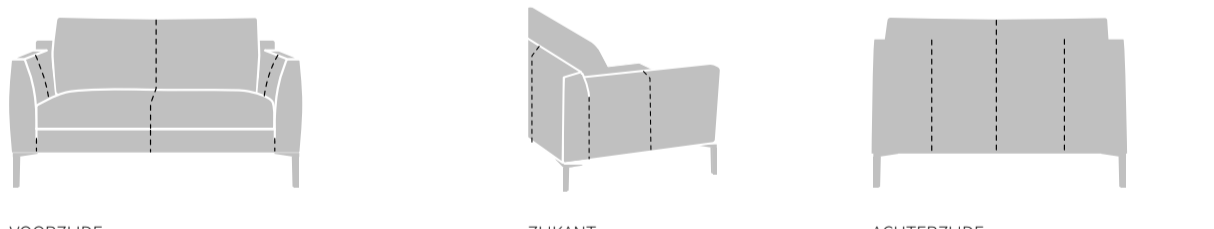

ZIJKANT

MODELSPECIFIEKE STIKNADEN BIJ UITVOERING IN LEER

ZIJKANT

ACHTERZIJDJE

ZIJKANT

MAATVOERING HEELZ LOVE SEAT

HOOGTE X BREEDTE

DIEPTE, ZITDIEPTE EN ZITHOOGTE

MODELSPECIFIEKE STIKNADEN BIJ UITVOERING IN STOF

VOORZIJDJE

ZIJKANT

ACHTERZIJDJE

MODELSPECIFIEKE STIKNADEN BIJ UITVOERING IN LEER

VOORZIJDJE

ZIJKANT

ACHTERZIJDJE

MAATVOERING HEELZ POEF

HOOGTE X BREEDTE X DIEPTE

MODELSPECIFIEKE STIKNADEN BIJ UITVOERING IN STOF

POEF 95X55 EN POEF 95X93

MODELSPECIFIEKE STIKNADEN BIJ UITVOERING IN LEER

POEF 95X55

POEF 95X93

HEELZ SPECIFICATIES