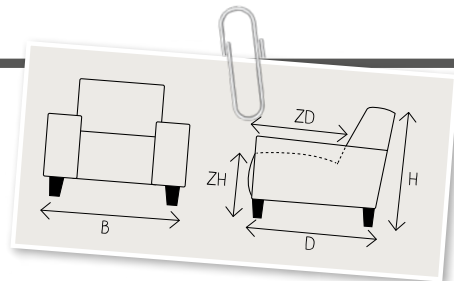

## Linoza

LINOZA = hoog basisframe

Linoza biedt keuze uit 3 soorten poten in 2 hoogtes (15 & 18cm)

geborsteld		zwart		geborsteld		zwart	
HF1   15cm	MF1   15cm	MF1   15cm	MF3   15cm	MF3   15cm	MF3   15cm	MF4   18cm	MF4   18cm
HF2   18cm	MF2   18cm	MF2   18cm	MF4   18cm	MF4   18cm			

De poten HF1 en HF2 zijn standaard. Deze houten poten zijn leverbaar in de kleuren: zwart, beuken, koloniaal, eiken, bruin, grijs, wit, zilver-/ aluminiumkleur, zand en grafiet.

De metalen poten (MF1 t/m MF4) hebben een meerprijs en zijn leverbaar in de kleuren zwart en geborsteld.

### KIES DE ARMLEUNING

Linoza biedt keuze uit 4 type armlleuningen, deze kunnen zowel links als rechts geplaatst worden.

<b>Arm A1</b> H59xB25xD97cm	<b>Arm A2</b> H69xB25xD97cm	<b>Arm B1</b> H59xB19xD97cm	<b>Arm B2</b> H69xB19xD97cm
--------------------------------	--------------------------------	--------------------------------	--------------------------------

B breedte      ZH zithoogte  
 H hoogte      ZD zitdiepte  
 D diepte