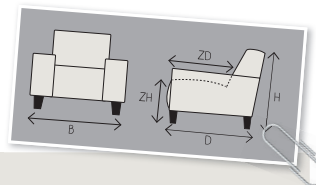

STEL SAMEN:

2-Zits incl. arm
H84xB172xD92
ZH45xZD55

3-Zits incl. arm
H84xB202xD92
ZH45xZD55

4-Zits incl. arm
H84xB222xD92
ZH45xZD55

Hocker
H45xB55xD90

Aangegeven afmetingen kunnen iets afwijken (ca. 1cm per element en ca. 5cm bij samengestelde combinaties). Waar nodig worden er standaard kunststof poten onder een element geplaatst. Noteer bij het samenstellen van de modellen van links naar rechts (voorstaand). Poten zijn voorgemonteerd. De lijntekeningen kunnen afwijken van de werkelijke uitvoering. Hieraan kunnen geen reclamaties of rechten worden ontleend.