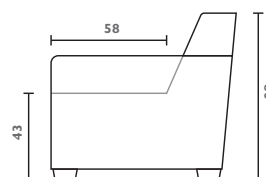

Met verstelbare armleuningen en verstelbare hoofdsteunen