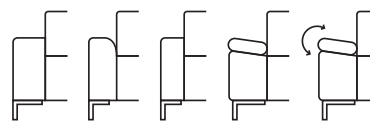

**2,5-zits met arm**

links/rechts  
161(b)x92(d)x79(h)

**3-zits**

181(b)x92(d)x79(h)

**3-zits met arm**

links/rechts  
181(b)x92(d)x79(h)

**Ottomaan**

links/rechts  
92(b)x213(d)x79(h)

**Longchair**

links/rechts  
81(b)x174(d)x79(h)

**Hoেকেlement**

89(b)x89(d)x79(h)

**Optioneel met  
verstelbare  
hoofdsteun**

60/70/80/90(b)

**5 verschillende armen**

**A** 22 cm   **B** 24 cm   **C** 17 cm   **D** 26 cm   **E** 26 cm

**4 typen poten**

**1**   **2**   **3**   **4**