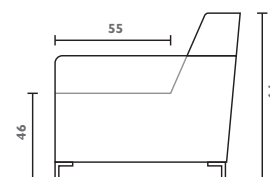

feelings®
wonen.

Royal.

Stel je eigen bank samen. Vraag in de winkel voor alle mogelijkheden.

Leverbaar met elektrisch verstelbare zitdiepte en relaxfunctie

Hoekopstellingen veel voorkomende opstellingen (breedte van de arm moet worden toegevoegd)

2,5-zits + longchair
links/rechts
242(b)x174(d)x79(h)

Basisopstellingen (breedte van de arm moet worden toegevoegd)

Kenmerken

- Keuze uit **stof of microleer**
- **Contraststiksel** mogelijk bij geselecteerde stoffen
- Hoogwaardige vulling van **Sandwich polyether**, **HR-schuim** of **Bonellvering**
- Leverbaar met **elektrisch verstelbare relaxfunctie *** en/of **verstelbare zitdiepte **** manueel 17 cm, elektrisch 25 cm
- Elektrisch verstelbare relaxfunctie **optioneel met accu**
- Keuze uit **5 verschillende armen** en **4 typen poten**
- Keuze uit **2 zithoogtes**; 46 cm of 49 cm

All in house.

5 jaar zorgeloos zitgenot. Bij de aanschaf van een zitmeubel kun je het **All in House Servicepakket** afsluiten. Met dit pakket koop je optimale bescherming, 100 procent garantie op de constructie, professionele hulp bij calamiteiten en bij vlekken. Wij vertellen je er graag meer over.

Let op! Onder voorbehoud van typefouten/afwijkingen in afmeting tot 5% zijn mogelijk.