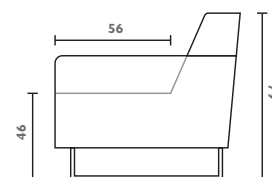

feelings[®]
wonen.

Simone.

Stel je eigen bank samen. Vraag in de winkel voor alle mogelijkheden.

Basisopstellingen

2-zits bank
176(b)×93(d)×79(h)

2,5-zits bank
206(b)×93(d)×79(h)

3-zits bank
236(b)×93(d)×79(h)

Let op! Onder voorbehoud van typefouten/afwijkingen in afmeting tot 5% zijn mogelijk.