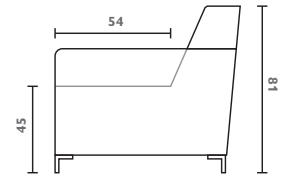

feelings[®]
wonen.

Tim.

Stel je eigen bank samen. Vraag in de winkel voor alle mogelijkheden.

Hoekopstellingen veel voorkomende opstellingen

Zoals getoond:
3-zits + ottomaan
links/rechts
288(b)×219(d)×81(h)

3-zits + longchair
links/rechts
286(b)×143(d)×81(h)

3-zits XXL + hoek
+ **3-zits** links/rechts
322(b)×292(d)×81(h)

Ottomaan + 2-zits + longchair
links/rechts
302(b)×219(d)×81(h)

Basisopstellingen

Fauteuil
92(b)×92(d)×81(h)

Loveseat
122(b)×92(d)×81(h)

2-zits bank
152(b)×92(d)×81(h)

2,5-zits bank
182(b)×92(d)×81(h)

3-zits bank 2x90
212(b)×92(d)×81(h)

3-zits bank 3x60
212(b)×92(d)×81(h)

3-zits bank XL 2x97,5
227(b)×92(d)×81(h)

3-zits bank XL 3x65
227(b)×92(d)×81(h)

3-zits XL 3x65 met arm
links/rechts
211(b)x92(d)x81(h)

3-zits XXL 2x105
210(b)x92(d)x81(h)

3-zits XXL 2x105
links/rechts
226(b)x92(d)x81(h)

Hoeelement XL
96(b)x96(d)x81(h)

Hoeelement multi met arm
links/rechts
135(b)x126(d)x81(h)