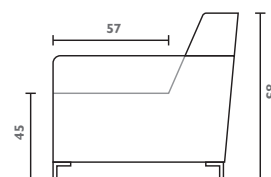

feelings®
wonen.

Tingo.

Stel je eigen bank samen. Vraag in de winkel voor alle mogelijkheden.

Leverbaar met elektrisch verstelbare relaxfunctie + elektrisch verstelbare hoofdsteen

Hoekopstellingen

2,5-zits + longchair

links/rechts

282(b)x195(d)x85(h)

3-zits + longchair

links/rechts

302(b)x195(d)x85(h)

Basisopstellingen

Fauteuil

111(b)x114(d)x85(h)

Loveseat

131(b)x114(d)x85(h)

2-zits bank

181(b)x114(d)x85(h)

Zoals getoond:

2,5-zits bank

201(b)x114(d)x85(h)

3-zits bank

221(b)x114(d)x85(h)

Kenmerken

- Keuze uit **stof, microleer** of **leer**
- Hoogwaardige vulling van **Sandwich polyether**
- **Alle hoofdsteenen** zijn verstelbaar
- Leverbaar met **elektrisch verstelbare relaxfunctie ***
- In combinatie met de elektrisch verstelbare relaxfunctie is de **hoofdsteen optioneel elektrisch** te verstellen
- Elektrisch verstelbare relaxfunctie **optioneel met accu**
- Keuze uit **3 typen poten**; metaal of hout

All in house.

5 jaar zorgeloos zitgenot. Bij de aanschaf van een zitmeubel kun je het **All in House Servicepakket** afsluiten. Met dit pakket koop je optimale bescherming, 100 procent garantie op de constructie, professionele hulp bij calamiteiten en bij vlekken. Wij vertellen je er graag meer over.

Let op! Onder voorbehoud van typefouten/afwijkingen in afmeting tot 5% zijn mogelijk.