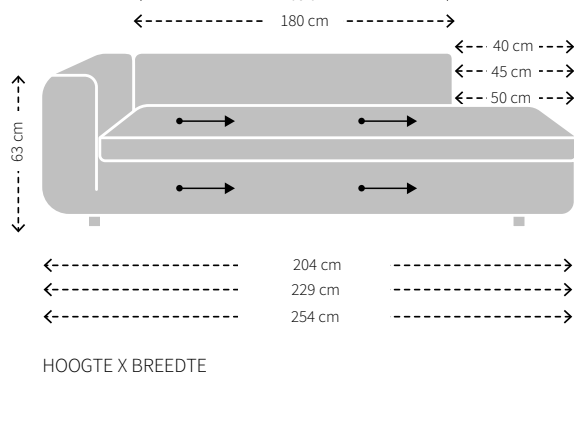

MODELSPECIFIEKE STIKNADEN BIJ UITVOERING IN STOF

MAATVOERING VILAZ ELEMENT POEF