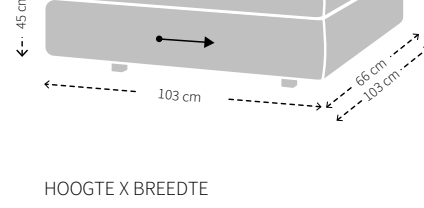

MAATVOERING VILAZ POEF