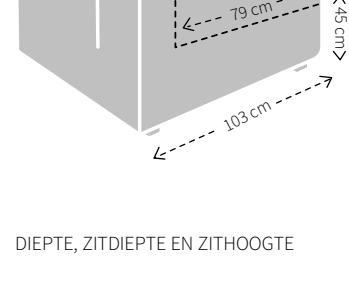

MODELSPECIFIEKE STIKNADEN BIJ UITVOERING IN STOF

MAATVOERING VILAZ 1-ARM