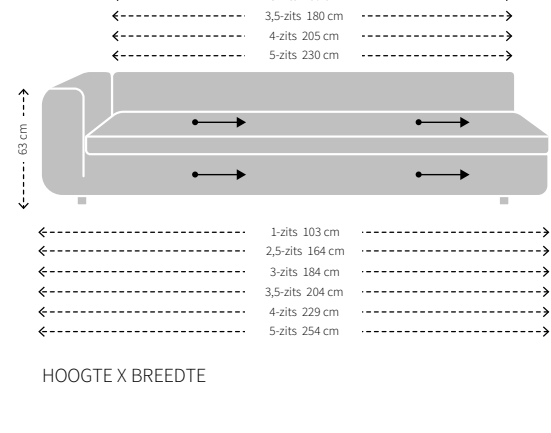

MODELSPECIFIEKE STIKNADEN BIJ UITVOERING IN STOF

MAATVOERING VILAZ 1-ARM