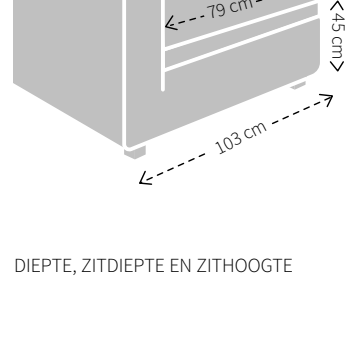

MODELSPECIFIEKE STIKNADEN BIJ UITVOERING IN STOF

MAATVOERING VILAZ 0-ARM