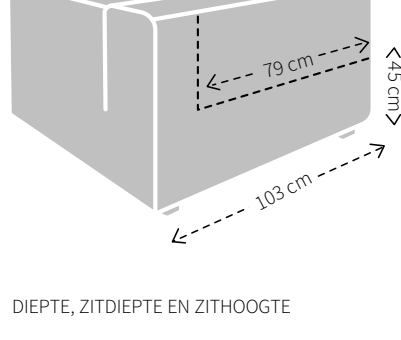

Vilaz

MAATVOERING VILAZ BANK