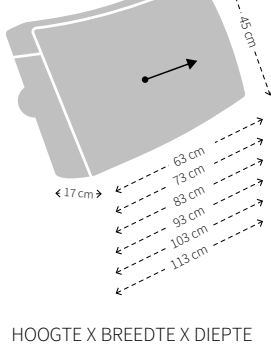

MODELSPECIFIEKE STIKNADEN BIJ UITVOERING IN STOF

MODELSPECIFIEKE STIKNADEN BIJ UITVOERING IN LEER

MAATVOERING VILAZ RUGKUSSENS MET ROL

- 2 x Vilaz rugkussen breedte 65 cm voor de 2,5-zits uitvoering
- 2 x Vilaz rugkussen breedte 75 cm voor de 3-zits uitvoering
- 2 x Vilaz rugkussen breedte 90 cm voor de 4-zits uitvoering
- 2 x Vilaz rugkussen breedte 100 cm voor de 5-zits uitvoering