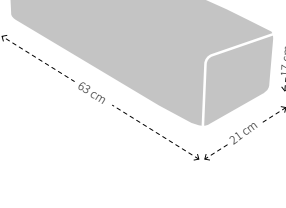

MAATVOERING VILAZ ARMSTEUN

MAATVOERING