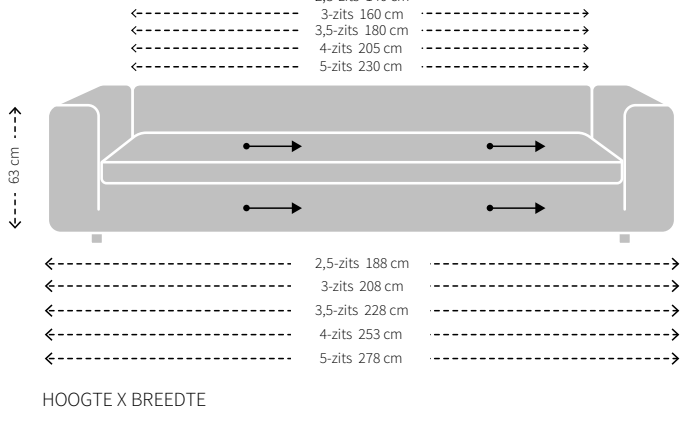

Vilaz

MAATVOERING VILAZ BANK