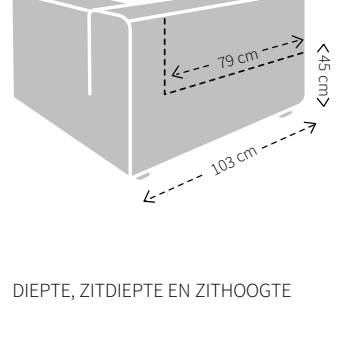

MODELSPECIFIEKE STIKNADEN BIJ UITVOERING IN STOF

MAATVOERING VILAZ ELEMENT POEF