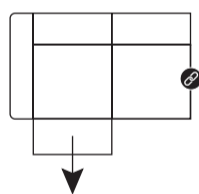

art. nr. 40267*
166x88/106x98/103cm
3-zits zonder armen

art. nr. 40259/40260
224x88/106x105cm
ottomane groot
rechts of links

art. nr. 40261/40262
103x88/106x180cm
longchair rechts of links

art. nr. 40264
101x88/106x98/103cm
hoek

elektrisch verstelbare uitvoering

art. nr. 40263
84x47x61cm
poef

1x elektrisch relaxsysteem
voor elementen met 1 arm

2x elektrisch relaxsysteem
voor elementen
met 2 armen

1x elektrisch relaxsysteem
rechts of links voor
elementen met 2 armen

⊗ Koppelbaar element. Koppel op de plek van dit pictogram een ander element. Deze elementen zijn niet los te plaatsen.

* Elementen zonder armleuning of met 1 armleuning kunnen alleen gekoppeld worden aan een hoekelement, ottomane of longchair.