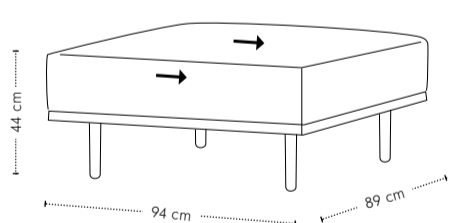

Dura bank

Maatvoering

Dura 1-arm

Maatvoering

Dura chaise longue

Maatvoering

Dura dormeuse

Maatvoering

Dura poef

Maatvoering

Zitting	Koudschuim 50Z met toplaag 30Z
Rugdeel	Koudschuim 35Z met toplaag 35Z
Ombouw	Polyether 20M
Dragende delen	Beuken
Verbindingsdelen	Multiplex
Overige delen	Multiplex, MDF
Veren	Nosag hard metaal 3,8 mm
Poten	Gegoten en gepolijst aluminium of gegoten en gemoffeld aluminium