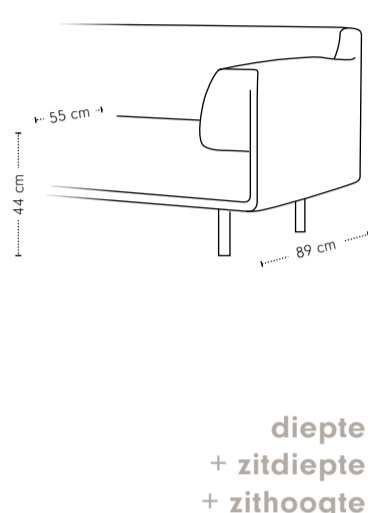

Dura bank

Maatvoering

Dura 1-arm

Maatvoering

Dura chaise longue

Maatvoering

Dura dormeuse

Maatvoering

Dura poef

Maatvoering

Zitting	Koudschuim 50Z met toplaag 30Z
Rugdeel	Koudschuim 35Z met toplaag 35Z
Ombouw	Polyether 20M
Dragende delen	Beuken
Verbindingsdelen	Multiplex
Overige delen	Multiplex, MDF
Veren	Nosag hard metaal 3,8 mm
Poten	Gegoten en gepolijst aluminium of gegoten en gemoffeld aluminium