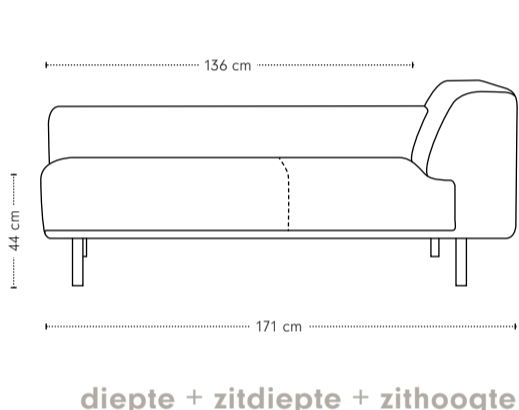

Dura bank

Maatvoering

Dura 1-arm

Maatvoering

Dura chaise longue

Maatvoering

Dura dormeuse

Maatvoering

Dura poef

Maatvoering

Zitting	Koudschuim 50Z met toplaag 30Z
Rugdeel	Koudschuim 35Z met toplaag 35Z
Ombouw	Polyether 20M
Dragende delen	Beuken
Verbindingsdelen	Multiplex
Overige delen	Multiplex, MDF
Veren	Nosag hard metaal 3,8 mm
Poten	Gegoten en gepolijst aluminium of gegoten en gemoffeld aluminium