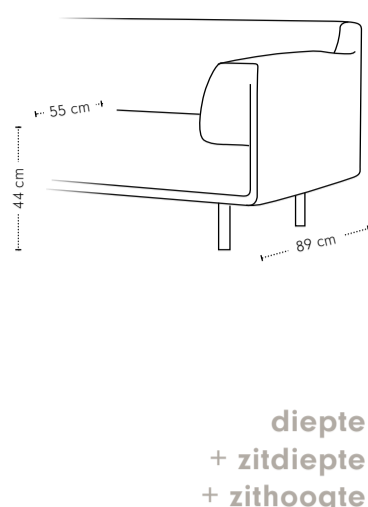

Dura bank

Maatvoering

Dura 1-arm

Maatvoering

Dura chaise longue

Maatvoering

Dura dormeuse

Maatvoering

Dura poef

Maatvoering

Zitting	Koudschuim 50Z met toplaag 30Z
Rugdeel	Koudschuim 35Z met toplaag 35Z
Ombouw	Polyether 20M
Dragende delen	Beuken
Verbindingsdelen	Multiplex
Overige delen	Multiplex, MDF
Veren	Nosag hard metaal 3,8 mm
Poten	Gegoten en gepolijst aluminium of gegoten en gemoffeld aluminium