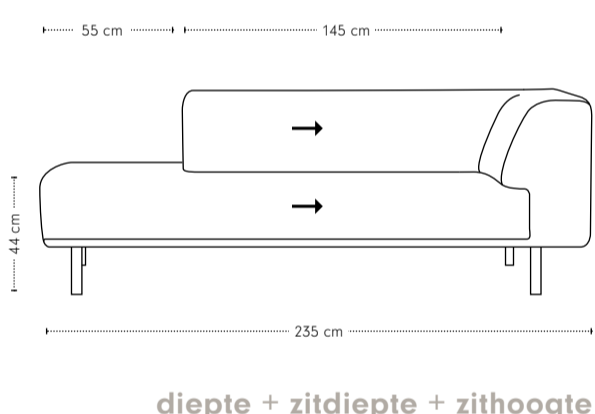

Dura bank

Maatvoering

Dura 1-arm

Maatvoering

Dura chaise longue

Maatvoering

Dura dormeuse

Maatvoering

Dura poef

Maatvoering

Zitting	Koudschuim 50Z met toplaag 30Z
Rugdeel	Koudschuim 35Z met toplaag 35Z
Ombouw	Polyether 20M
Dragende delen	Beuken
Verbindingsdelen	Multiplex
Overige delen	Multiplex, MDF
Veren	Nosag hard metaal 3,8 mm
Poten	Gegoten en gepolijst aluminium of gegoten en gemoffeld aluminium