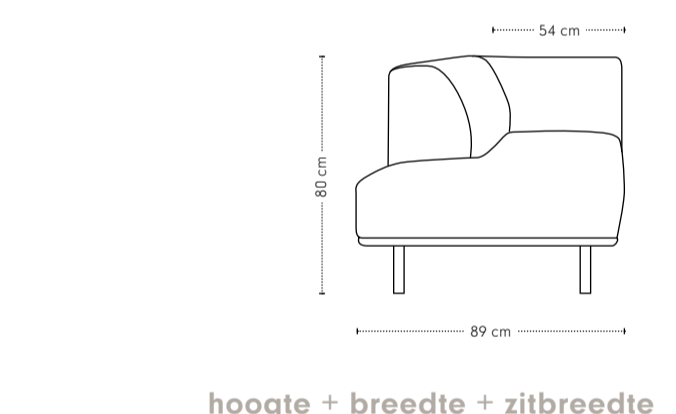

Dura bank

Maatvoering

Dura 1-arm

Maatvoering

Dura chaise longue

Maatvoering

Dura dormeuse

Maatvoering

Dura poef

Maatvoering

Zitting	Koudschuim 50Z met toplaag 30Z
Rugdeel	Koudschuim 35Z met toplaag 35Z
Ombouw	Polyether 20M
Dragende delen	Beuken
Verbindingsdelen	Multiplex
Overige delen	Multiplex, MDF
Veren	Nosag hard metaal 3,8 mm
Poten	Gegoten en gepolijst aluminium of gegoten en gemoffeld aluminium