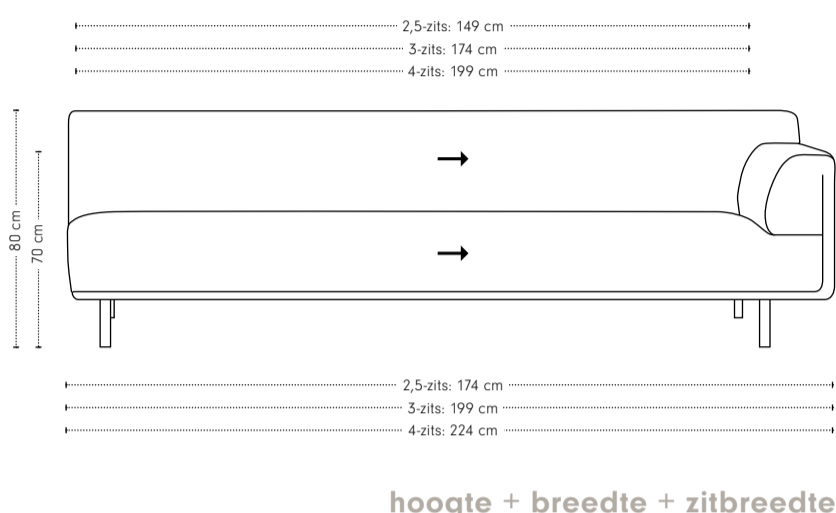

Dura bank

Maatvoering

Dura 1-arm

Maatvoering

Dura chaise longue

Maatvoering

Dura dormeuse

Maatvoering

Dura poef

Maatvoering

Zitting	Koudschuim 50Z met toplaag 30Z
Rugdeel	Koudschuim 35Z met toplaag 35Z
Ombouw	Polyether 20M
Dragende delen	Beuken
Verbindingsdelen	Multiplex
Overige delen	Multiplex, MDF
Veren	Nosag hard metaal 3,8 mm
Poten	Gegoten en gepolijst aluminium of gegoten en gemoffeld aluminium