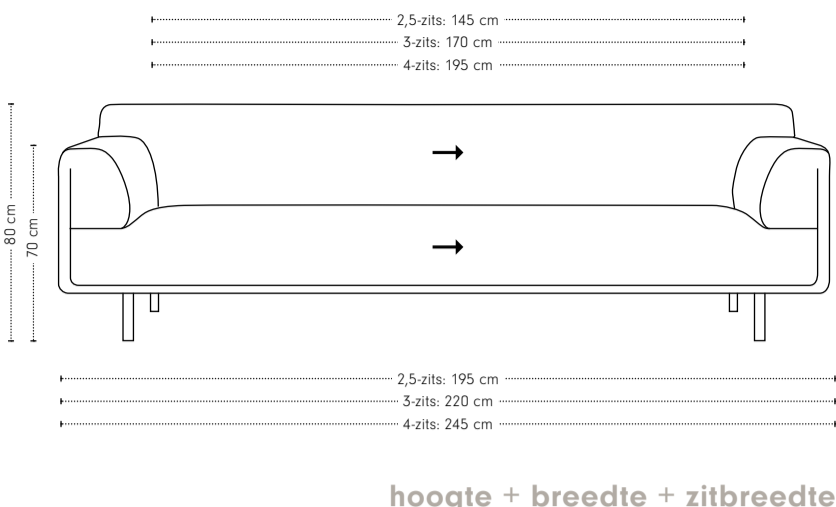

Dura bank

Maatvoering

Dura 1-arm

Maatvoering

Dura chaise longue

Maatvoering

Dura dormeuse

Maatvoering

Dura poef

Maatvoering

Zitting	Koudschuim 50Z met toplaag 30Z
Rugdeel	Koudschuim 35Z met toplaag 35Z
Ombouw	Polyether 20M
Dragende delen	Beuken
Verbindingsdelen	Multiplex
Overige delen	Multiplex, MDF
Veren	Nosag hard metaal 3,8 mm
Poten	Gegoten en gepolijst aluminium of gegoten en gemoffeld aluminium