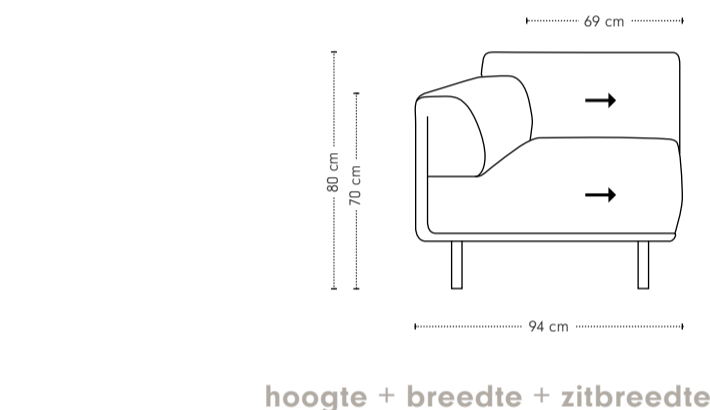

Dura bank

Maatvoering

Dura 1-arm

Maatvoering

Dura chaise longue

Maatvoering

Dura dormeuse

Maatvoering

Dura poef

Maatvoering

Zitting	Koudschuim 50Z met toplaag 30Z
Rugdeel	Koudschuim 35Z met toplaag 35Z
Ombouw	Polyether 20M
Dragende delen	Beuken
Verbindingsdelen	Multiplex
Overige delen	Multiplex, MDF
Veren	Nosag hard metaal 3,8 mm
Poten	Gegoten en gepolijst aluminium of gegoten en gemoffeld aluminium