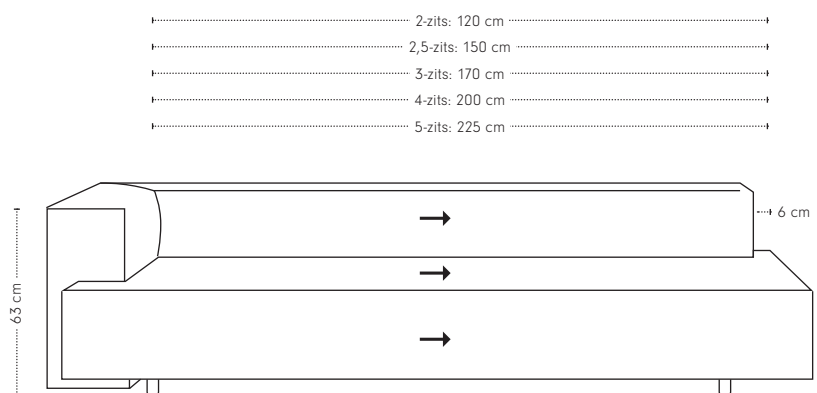

Etcetera voorbeeldopstellingen

Cella bank

hoogte + breedte + zitbreedte

Maatvoering

diepte
+ zitdiepte
+ zithoogte

Cella 1-arm

hoogte + breedte + zitbreedte

Maatvoering

diepte
+ zitdiepte
+ zithoogte

Cella element poef

hoogte + breedte + zitbreedte

Maatvoering

diepte
+ zitdiepte
+ zithoogte

Cella schakelelement poef

hoogte + breedte

Maatvoering

diepte
+ zitdiepte
+ zithoogte

Cella hoekelement

hoogte + breedte + zitbreedte

Maatvoering

diepte
+ zitdiepte
+ zithoogte

Cella poef

98 x 64

98 x 98