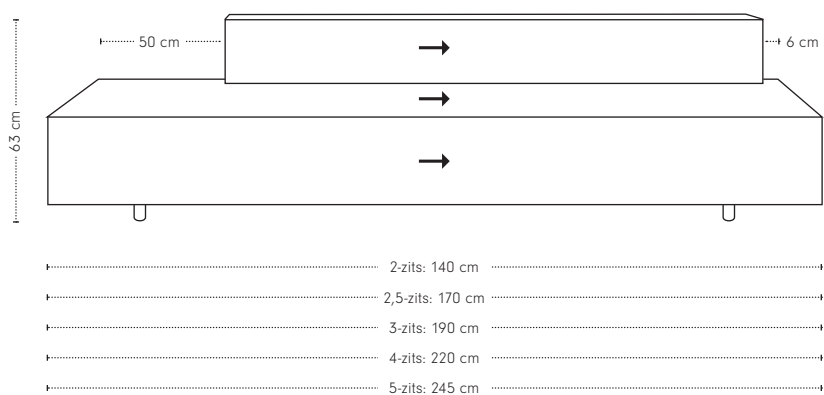

Etcetera voorbeeldopstellingen

Cella bank

hoogte + breedte + zitbreedte

Maatvoering

diepte
+ zitdiepte
+ zithoogte

Cella 1-arm

hoogte + breedte + zitbreedte

Maatvoering

diepte
+ zitdiepte
+ zithoogte

Cella element poef

hoogte + breedte + zitbreedte

Maatvoering

diepte
+ zitdiepte
+ zithoogte

Cella schakelelement poef

hoogte + breedte

Maatvoering

diepte
+ zitdiepte
+ zithoogte

Cella hoekelement

hoogte + breedte + zitbreedte

Maatvoering

diepte
+ zitdiepte
+ zithoogte

Cella poef

98 x 64

98 x 98