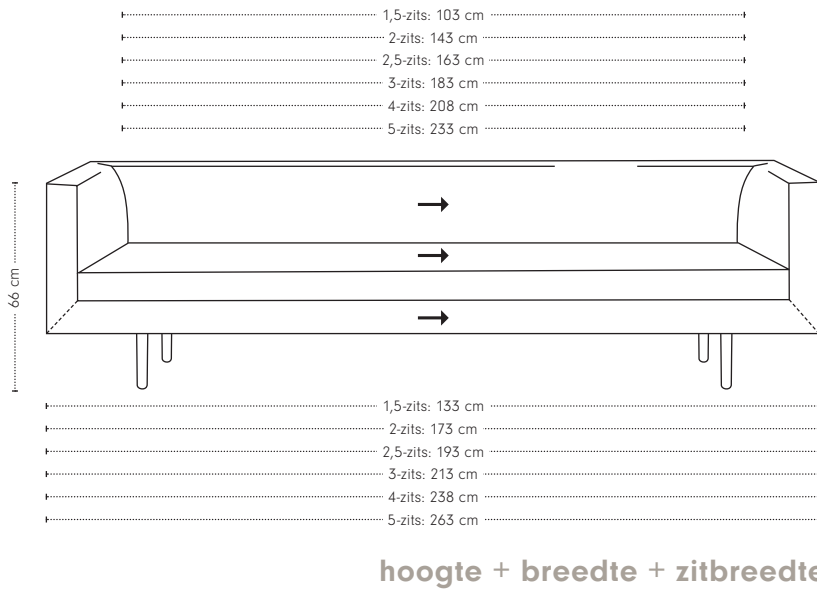

Etcetera bank

Maatvoering

diepte
+ zitdiepte
+ zithoogte

Extra stiknaden bij uitvoering in leer

Etcetera 1-arm

Maatvoering

diepte
+ zitdiepte
+ zithoogte

Extra stiknaden bij uitvoering in leer

Etcetera element poef

Maatvoering

hoogte + breedte + zitbreedte

diepte
+ zitdiepte
+ zithoogte

Extra stiknaden bij uitvoering in leer

Etcetera poef

Maatvoering

hoogte + breedte + diepte

diepte
+ zitdiepte
+ zithoogte

Cella hoekelement

hoogte + breedte + zitbreedte

Maatvoering

diepte
+ zitdiepte
+ zithoogte

Cella poef

98 x 64

98 x 98