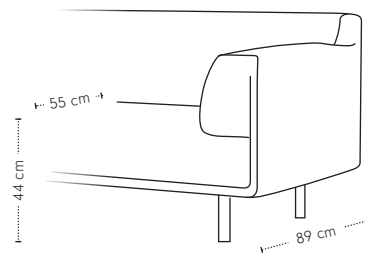

Maatvoering

hoogte
+ breedte
+ diepte

Extra stiknaden bij uitvoering in leer

Cella armsteun

Maatvoering

hoogte
+ breedte
+ diepte

Cella materialen

Zitting	Koudschuim HR 43H, toplaag HRS 43W zacht
Rugdeel	Polyether ASH 40300
Ombouw	Polyether ASH 23140
Dragende delen	Beuken
Verbindingsdelen	Multiplex
Overige delen	Multiplex, MDF
Veren	Nosag hard metaal 3,8 mm
Poten	Rond staal, mat zwart gelakt

Cella voorbeeldopstellingen

Dura bank

hoogte + breedte + zitbreedte

Maatvoering

diepte
+ zitdiepte
+ zithoogte

Dura 1-arm

hoogte + breedte + zitbreedte

Maatvoering

diepte
+ zitdiepte
+ zithoogte

Dura chaise longue

hoogte + breedte + zitbreedte

Maatvoering

diepte + zitdiepte + zithoogte

Dura dormeuse

hoogte + breedte + zitbreedte

Maatvoering