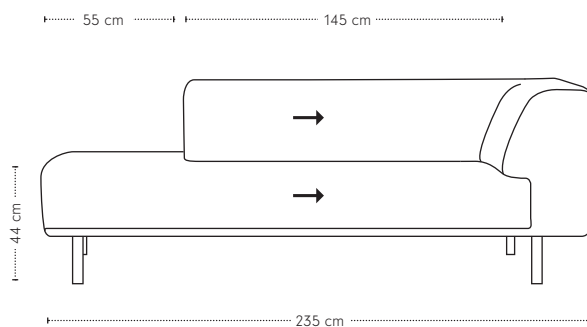

Maatvoering

hoogte
+ breedte
+ diepte

Extra stiknaden bij uitvoering in leer

Cella armsteun

Maatvoering

hoogte
+ breedte
+ diepte

Cella materialen

Zitting	Koudschuim HR 43H, toplaag HRS 43W zacht
Rugdeel	Polyether ASH 40300
Ombouw	Polyether ASH 23140
Dragende delen	Beuken
Verbindingsdelen	Multiplex
Overige delen	Multiplex, MDF
Veren	Nosag hard metaal 3,8 mm
Poten	Rond staal, mat zwart gelakt

Cella voorbeeldopstellingen

Dura bank

hoogte + breedte + zitbreedte

Maatvoering

diepte
+ zitdiepte
+ zithoogte

Dura 1-arm

hoogte + breedte + zitbreedte

Maatvoering

diepte
+ zitdiepte
+ zithoogte

Dura chaise longue

hoogte + breedte + zitbreedte

Maatvoering

diepte + zitdiepte + zithoogte

Dura dormeuse

hoogte + breedte + zitbreedte

Maatvoering

diepte + zitdiepte + zithoogte

Dura poef

hoogte + breedte + diepte

Maatvoering

Dura materialen

Zitting	Koudschuim 43Z met toplaag 45Z
Rugdeel	Koudschuim 30Z met toplaag 30Z
Ombouw	Polyether 20M
Dragende delen	Beuken
Verbindingsdelen	Multiplex
Overige delen	Multiplex, MDF
Veren	Nosag hard metaal 3,8 mm
Poten	Gegoten en gepolijst aluminium of gegoten en gemoffeld aluminium