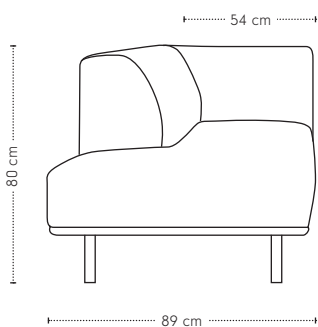

diepte
+ zitdiepte
+ zithoogte

Cella hoekelement

hoogte + breedte + zitbreedte

Maatvoering

diepte
+ zitdiepte
+ zithoogte

Cella poef

98 x 64

98 x 98

Maatvoering

hoogte
+ breedte
+ diepte

Extra stiknaden bij uitvoering in leer

Cella armsteun

Maatvoering

hoogte
+ breedte
+ diepte

Cella materialen

Zitting	Koudschuim HR 43H, toplaag HRS 43W zacht
Rugdeel	Polyether ASH 40300
Ombouw	Polyether ASH 23140
Dragende delen	Beuken
Verbindingsdelen	Multiplex
Overige delen	Multiplex, MDF
Veren	Nosag hard metaal 3,8 mm
Poten	Rond staal, mat zwart gelakt

Cella voorbeeldopstellingen

Dura bank

hoogte + breedte + zitbreedte

Maatvoering

diepte
+ zitdiepte
+ zithoogte

Dura 1-arm

hoogte + breedte + zitbreedte

Maatvoering

diepte
+ zitdiepte
+ zithoogte

Dura chaise longue

hoogte + breedte + zitbreedte

Maatvoering

diepte + zitdiepte + zithoogte

Dura dormeuse

hoogte + breedte + zitbreedte

Maatvoering