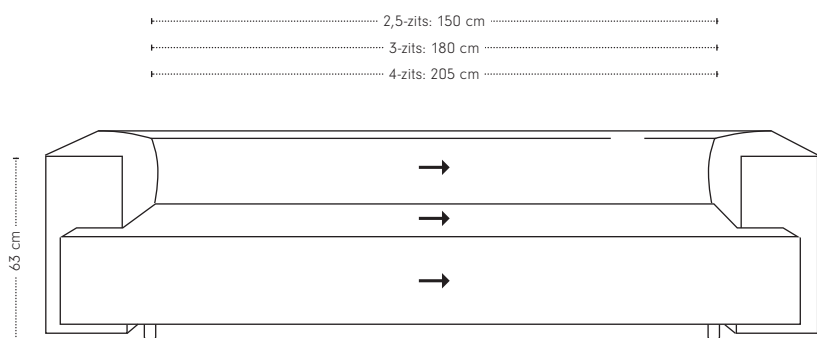

Etcetera voorbeeldopstellingen

Cella bank

hoogte + breedte + zitbreedte

Maatvoering

diepte
+ zitdiepte
+ zithoogte

Cella 1-arm

hoogte + breedte + zitbreedte

Maatvoering

diepte
+ zitdiepte
+ zithoogte

Cella element poef

hoogte + breedte + zitbreedte

Maatvoering

diepte
+ zitdiepte
+ zithoogte

Cella schakelelement poef

hoogte + breedte

Maatvoering

diepte
+ zitdiepte
+ zithoogte

Cella hoekelement

hoogte + breedte + zitbreedte

Maatvoering

diepte
+ zitdiepte
+ zithoogte

Cella poef

98 x 64

98 x 98