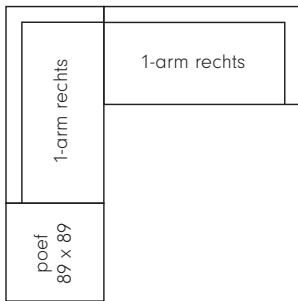

Mocht je twee kussens in dezelfde breedte willen combineren, dan adviseren we het volgende:

- 2 x Etcetera rugkussen breedte 64 voor een 2-zits element
- 2 x Etcetera rugkussen breedte 74 voor een 2,5-zits element
- 2 x Etcetera rugkussen breedte 84 voor een 3-zits element
- 2 x Etcetera rugkussen breedte 94 voor een 4-zits element
- 2 x Etcetera rugkussen breedte 104 voor een 5-zits element

Etcetera voorbeeldopstellingen

Cella bank

hoogte + breedte + zitbreedte

Maatvoering

diepte
+ zitdiepte
+ zithoogte

Cella 1-arm

hoogte + breedte + zitbreedte

Maatvoering

diepte
+ zitdiepte
+ zithoogte

Cella element poef

hoogte + breedte + zitbreedte

Maatvoering

diepte
+ zitdiepte
+ zithoogte

Cella schakelelement poef

hoogte + breedte

Maatvoering

diepte
+ zitdiepte
+ zithoogte

Cella hoekelement

hoogte + breedte + zitbreedte

Maatvoering

diepte
+ zitdiepte
+ zithoogte

Cella poef

98 x 64

98 x 98