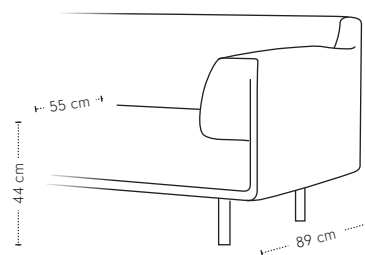

Maatvoering

hoogte
+ breedte
+ diepte

Extra stiknaden bij uitvoering in leer

Cella armsteun

Maatvoering

hoogte
+ breedte
+ diepte

Cella materialen

Zitting	Koudschuim HR 43H, toplaag HRS 43W zacht
Rugdeel	Polyether ASH 40300
Ombouw	Polyether ASH 23140
Dragende delen	Beuken
Verbindingsdelen	Multiplex
Overige delen	Multiplex, MDF
Veren	Nosag hard metaal 3,8 mm
Poten	Rond staal, mat zwart gelakt

Cella voorbeeldopstellingen

Dura bank

hoogte + breedte + zitbreedte

Maatvoering

diepte
+ zitdiepte
+ zithoogte

Dura 1-arm

hoogte + breedte + zitbreedte

Maatvoering

diepte
+ zitdiepte
+ zithoogte

Dura chaise longue

hoogte + breedte + zitbreedte

Maatvoering

diepte + zitdiepte + zithoogte

Dura dormeuse

hoogte + breedte + zitbreedte

Maatvoering