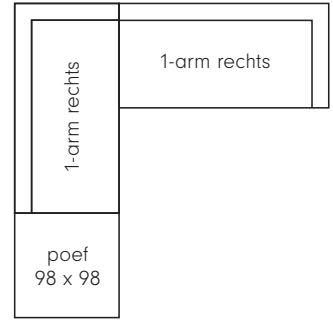

diepte
+ zitdiepte
+ zithoogte

Cella hoekelement

hoogte + breedte + zitbreedte

Maatvoering

diepte
+ zitdiepte
+ zithoogte

Cella poef

98 x 64

98 x 98

Maatvoering

hoogte
+ breedte
+ diepte

Extra stiknaden bij uitvoering in leer

Cella armsteun

Maatvoering

hoogte
+ breedte
+ diepte

Cella materialen

Zitting	Koudschuim HR 43H, toplaag HRS 43W zacht
Rugdeel	Polyether ASH 40300
Ombouw	Polyether ASH 23140
Dragende delen	Beuken
Verbindingsdelen	Multiplex
Overige delen	Multiplex, MDF
Veren	Nosag hard metaal 3,8 mm
Poten	Rond staal, mat zwart gelakt

Cella voorbeeldopstellingen

Dura bank

hoogte + breedte + zitbreedte

Maatvoering

diepte
+ zitdiepte
+ zithoogte

Dura 1-arm

hoogte + breedte + zitbreedte

Maatvoering

diepte
+ zitdiepte
+ zithoogte

Dura chaise longue

hoogte + breedte + zitbreedte

Maatvoering

diepte + zitdiepte + zithoogte

Dura dormeuse

hoogte + breedte + zitbreedte

Maatvoering