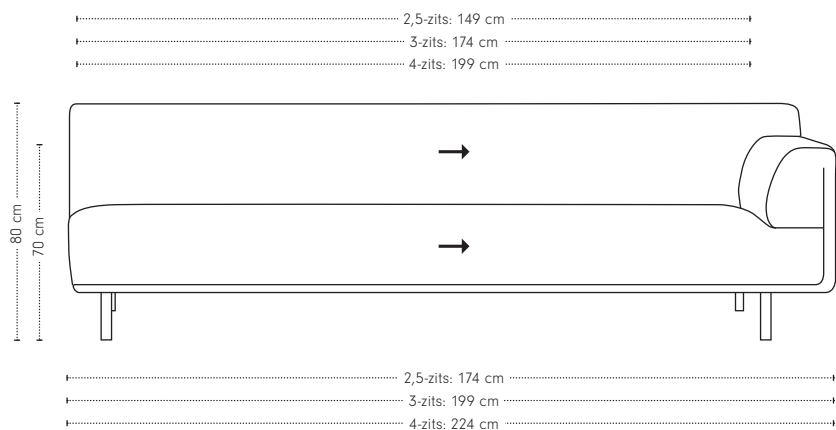

diepte
+ zitdiepte
+ zithoogte

Cella hoekelement

hoogte + breedte + zitbreedte

Maatvoering

diepte
+ zitdiepte
+ zithoogte

Cella poef

98 x 64

98 x 98

Maatvoering

hoogte
+ breedte
+ diepte

Extra stiknaden bij uitvoering in leer

Cella armsteun

Maatvoering

hoogte
+ breedte
+ diepte

Cella materialen

Zitting	Koudschuim HR 43H, toplaag HRS 43W zacht
Rugdeel	Polyether ASH 40300
Ombouw	Polyether ASH 23140
Dragende delen	Beuken
Verbindingsdelen	Multiplex
Overige delen	Multiplex, MDF
Veren	Nosag hard metaal 3,8 mm
Poten	Rond staal, mat zwart gelakt

Cella voorbeeldopstellingen

Dura bank

hoogte + breedte + zitbreedte

Maatvoering

diepte
+ zitdiepte
+ zithoogte

Dura 1-arm

hoogte + breedte + zitbreedte

Maatvoering

diepte
+ zitdiepte
+ zithoogte

Dura chaise longue

hoogte + breedte + zitbreedte

Maatvoering

diepte + zitdiepte + zithoogte

Dura dormeuse

hoogte + breedte + zitbreedte

Maatvoering