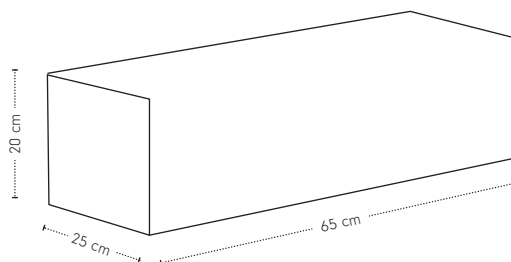

diepte
+ zitdiepte
+ zithoogte

Cella hoekelement

hoogte + breedte + zitbreedte

Maatvoering

diepte
+ zitdiepte
+ zithoogte

Cella poef

98 x 64

98 x 98

Maatvoering

hoogte
+ breedte
+ diepte

Extra stiknaden bij uitvoering in leer

Cella armsteun

Maatvoering

hoogte
+ breedte
+ diepte

Cella materialen

Zitting	Koudschuim HR 43H, toplaag HRS 43W zacht
Rugdeel	Polyether ASH 40300
Ombouw	Polyether ASH 23140
Dragende delen	Beuken
Verbindingsdelen	Multiplex
Overige delen	Multiplex, MDF
Veren	Nosag hard metaal 3,8 mm
Poten	Rond staal, mat zwart gelakt

Cella voorbeeldopstellingen

Dura bank

hoogte + breedte + zitbreedte

Maatvoering

diepte
+ zitdiepte
+ zithoogte

Dura 1-arm

hoogte + breedte + zitbreedte

Maatvoering

diepte
+ zitdiepte
+ zithoogte

Dura chaise longue

hoogte + breedte + zitbreedte

Maatvoering

diepte + zitdiepte + zithoogte

Dura dormeuse

hoogte + breedte + zitbreedte

Maatvoering