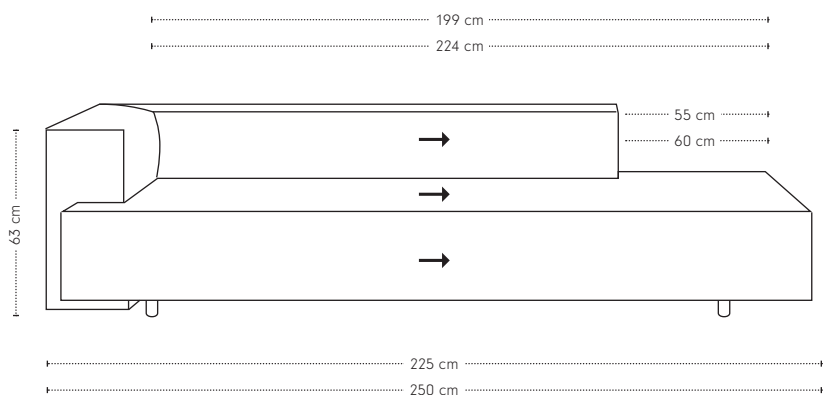

Etcetera voorbeeldopstellingen

Cella bank

hoogte + breedte + zitbreedte

Maatvoering

diepte
+ zitdiepte
+ zithoogte

Cella 1-arm

hoogte + breedte + zitbreedte

Maatvoering

diepte
+ zitdiepte
+ zithoogte

Cella element poef

hoogte + breedte + zitbreedte

Maatvoering

diepte
+ zitdiepte
+ zithoogte

Cella schakelelement poef

hoogte + breedte

Maatvoering

diepte
+ zitdiepte
+ zithoogte

Cella hoekelement

hoogte + breedte + zitbreedte

Maatvoering

diepte
+ zitdiepte
+ zithoogte

Cella poef

98 x 64

98 x 98