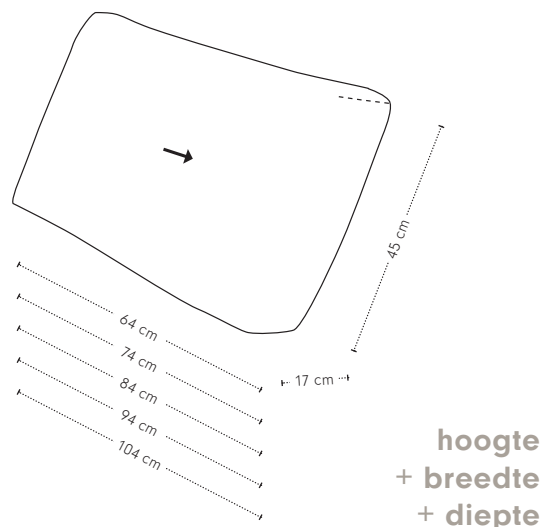

Etcetera rugkussen

Maatvoering

Om een comfortabele zitdiepte te creëren zijn de Etcetera rugkussens ontwikkeld. Wij adviseren om een Etcetera kussen 94 te combineren in een 1,5-zits element.

Mocht je twee kussens in dezelfde breedte willen combineren, dan adviseren we het volgende:

- 2 x Etcetera rugkussen breedte 64 voor een 2-zits element
- 2 x Etcetera rugkussen breedte 74 voor een 2,5-zits element
- 2 x Etcetera rugkussen breedte 84 voor een 3-zits element
- 2 x Etcetera rugkussen breedte 94 voor een 4-zits element
- 2 x Etcetera rugkussen breedte 104 voor een 5-zits element

Extra stiknaden bij uitvoering in leer