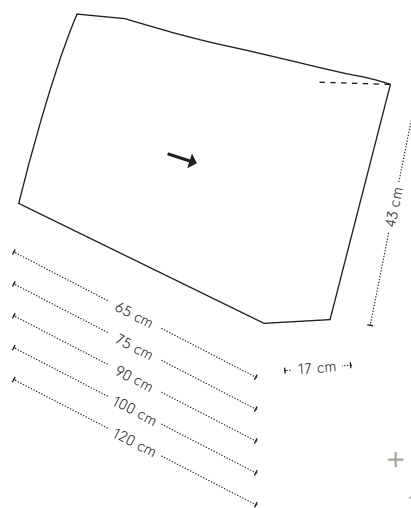

Maatvoering

hoogte
+ breedte
+ diepte

Extra stiknaden bij uitvoering in leer