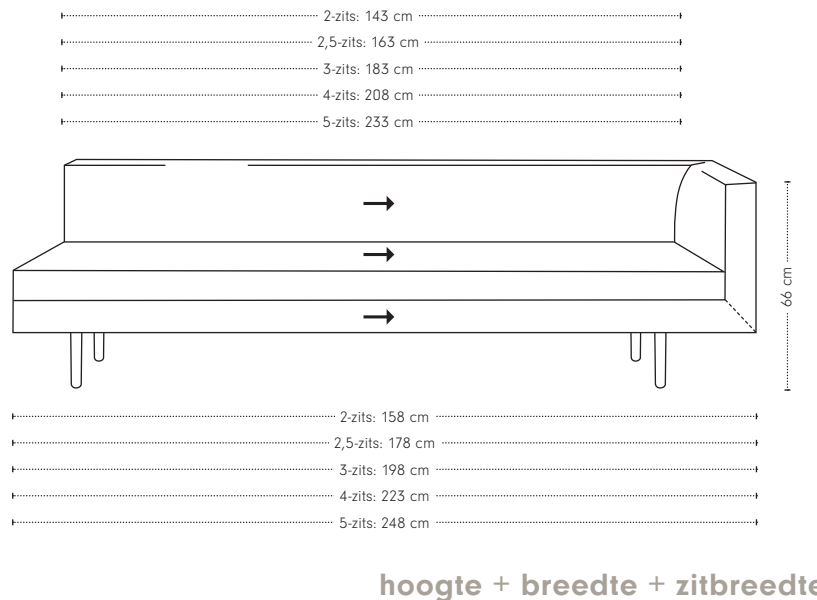

Etcetera bank

Maatvoering

diepte
+ zitdiepte
+ zithoogte

Extra stiknaden bij uitvoering in leer

Etcetera 1-arm

Maatvoering

diepte
+ zitdiepte
+ zithoogte

Extra stiknaden bij uitvoering in leer

Etcetera element poef

Maatvoering

hoogte + breedte + zitbreedte

diepte
+ zitdiepte
+ zithoogte

Extra stiknaden bij uitvoering in leer

Etcetera poef

Maatvoering

hoogte + breedte + diepte

diepte
+ zitdiepte
+ zithoogte

Cella hoekelement

hoogte + breedte + zitbreedte

Maatvoering

diepte
+ zitdiepte
+ zithoogte

Cella poef

98 x 64

98 x 98