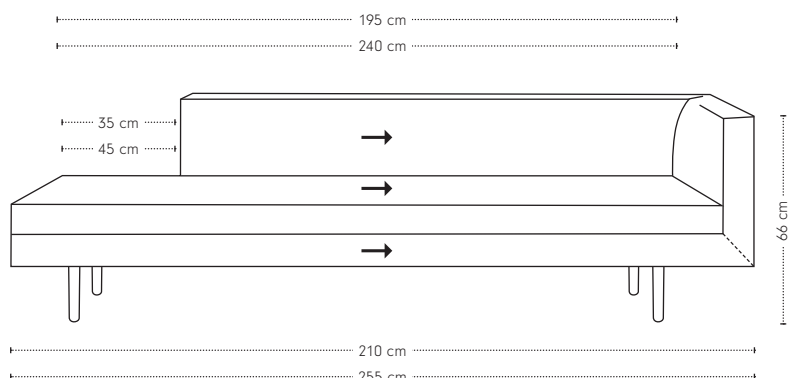

Etcetera bank

Maatvoering

diepte
+ zitdiepte
+ zithoogte

Extra stiknaden bij uitvoering in leer

Etcetera 1-arm

Maatvoering

diepte
+ zitdiepte
+ zithoogte

Extra stiknaden bij uitvoering in leer

Etcetera element poef

Maatvoering

hoogte + breedte + zitbreedte

diepte
+ zitdiepte
+ zithoogte

Extra stiknaden bij uitvoering in leer

Etcetera poef

Maatvoering

hoogte + breedte + diepte

diepte
+ zitdiepte
+ zithoogte

Cella hoekelement

hoogte + breedte + zitbreedte

Maatvoering

diepte
+ zitdiepte
+ zithoogte

Cella poef

98 x 64

98 x 98