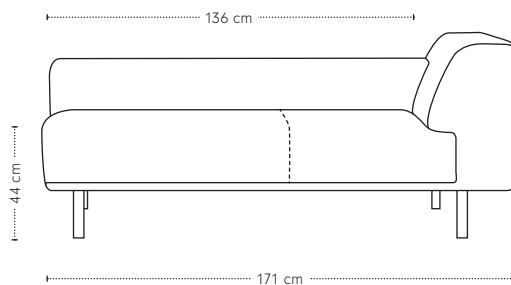

diepte
+ zitdiepte
+ zithoogte

Cella hoekelement

hoogte + breedte + zitbreedte

Maatvoering

diepte
+ zitdiepte
+ zithoogte

Cella poef

98 x 64

98 x 98

Maatvoering

hoogte
+ breedte
+ diepte

Extra stiknaden bij uitvoering in leer

Cella armsteun

Maatvoering

hoogte
+ breedte
+ diepte

Cella materialen

Zitting	Koudschuim HR 43H, toplaag HRS 43W zacht
Rugdeel	Polyether ASH 40300
Ombouw	Polyether ASH 23140
Dragende delen	Beuken
Verbindingsdelen	Multiplex
Overige delen	Multiplex, MDF
Veren	Nosag hard metaal 3,8 mm
Poten	Rond staal, mat zwart gelakt

Cella voorbeeldopstellingen

Dura bank

hoogte + breedte + zitbreedte

Maatvoering

diepte
+ zitdiepte
+ zithoogte

Dura 1-arm

hoogte + breedte + zitbreedte

Maatvoering

diepte
+ zitdiepte
+ zithoogte

Dura chaise longue

hoogte + breedte + zitbreedte

Maatvoering

diepte + zitdiepte + zithoogte

Dura dormeuse

hoogte + breedte + zitbreedte

Maatvoering