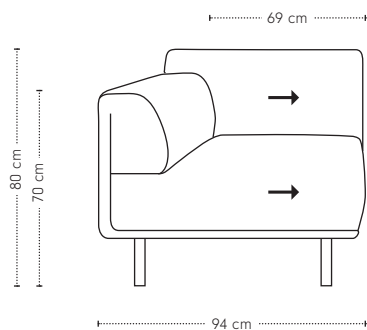

diepte
+ zitdiepte
+ zithoogte

Cella hoekelement

hoogte + breedte + zitbreedte

Maatvoering

diepte
+ zitdiepte
+ zithoogte

Cella poef

98 x 64

98 x 98

Maatvoering

hoogte
+ breedte
+ diepte

Extra stiknaden bij uitvoering in leer

Cella armsteun

Maatvoering

hoogte
+ breedte
+ diepte

Cella materialen

Zitting	Koudschuim HR 43H, toplaag HRS 43W zacht
Rugdeel	Polyether ASH 40300
Ombouw	Polyether ASH 23140
Dragende delen	Beuken
Verbindingsdelen	Multiplex
Overige delen	Multiplex, MDF
Veren	Nosag hard metaal 3,8 mm
Poten	Rond staal, mat zwart gelakt

Cella voorbeeldopstellingen

Dura bank

hoogte + breedte + zitbreedte

Maatvoering

diepte
+ zitdiepte
+ zithoogte

Dura 1-arm

hoogte + breedte + zitbreedte

Maatvoering

diepte
+ zitdiepte
+ zithoogte

Dura chaise longue

hoogte + breedte + zitbreedte

Maatvoering

diepte + zitdiepte + zithoogte

Dura dormeuse

hoogte + breedte + zitbreedte

Maatvoering