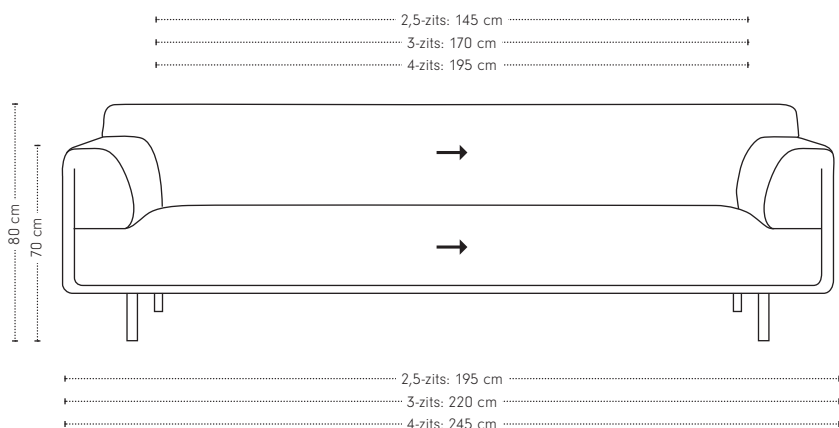

diepte
+ zitdiepte
+ zithoogte

Cella hoekelement

hoogte + breedte + zitbreedte

Maatvoering

diepte
+ zitdiepte
+ zithoogte

Cella poef

98 x 64

98 x 98

Maatvoering

hoogte
+ breedte
+ diepte

Extra stiknaden bij uitvoering in leer

Cella armsteun

Maatvoering

hoogte
+ breedte
+ diepte

Cella materialen

Zitting	Koudschuim HR 43H, toplaag HRS 43W zacht
Rugdeel	Polyether ASH 40300
Ombouw	Polyether ASH 23140
Dragende delen	Beuken
Verbindingsdelen	Multiplex
Overige delen	Multiplex, MDF
Veren	Nosag hard metaal 3,8 mm
Poten	Rond staal, mat zwart gelakt

Cella voorbeeldopstellingen

Dura bank

hoogte + breedte + zitbreedte

Maatvoering

diepte
+ zitdiepte
+ zithoogte

Dura 1-arm

hoogte + breedte + zitbreedte

Maatvoering

diepte
+ zitdiepte
+ zithoogte

Dura chaise longue

hoogte + breedte + zitbreedte

Maatvoering

diepte + zitdiepte + zithoogte

Dura dormeuse

hoogte + breedte + zitbreedte

Maatvoering