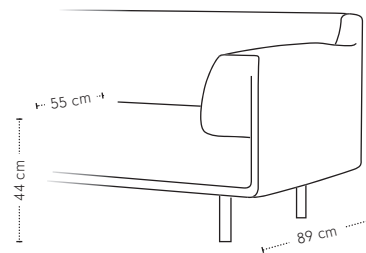

Dura bank

hoogte + breedte + zitbreedte

Maatvoering

diepte
+ zitdiepte
+ zithoogte

Dura 1-arm

hoogte + breedte + zitbreedte

Maatvoering

diepte
+ zitdiepte
+ zithoogte

Dura chaise longue

hoogte + breedte + zitbreedte

Maatvoering

diepte + zitdiepte + zithoogte

Dura dormeuse

hoogte + breedte + zitbreedte

Maatvoering

diepte + zitdiepte + zithoogte

Dura poef

hoogte + breedte + diepte

Maatvoering

Dura materialen

Zitting	Koudschuim 43Z met toplaag 45Z
Rugdeel	Koudschuim 30Z met toplaag 30Z
Ombouw	Polyether 20M
Dragende delen	Beuken
Verbindingsdelen	Multiplex
Overige delen	Multiplex, MDF
Veren	Nosag hard metaal 3,8 mm
Poten	Gegoten en gepolijst aluminium of gegoten en gemoffeld aluminium