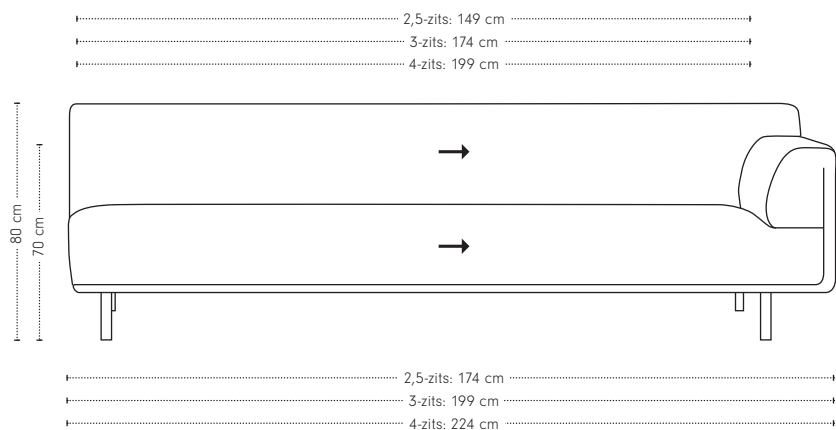

Dura bank

hoogte + breedte + zitbreedte

Maatvoering

diepte
+ zitdiepte
+ zithoogte

Dura 1-arm

hoogte + breedte + zitbreedte

Maatvoering

diepte
+ zitdiepte
+ zithoogte

Dura chaise longue

hoogte + breedte + zitbreedte

Maatvoering

diepte + zitdiepte + zithoogte

Dura dormeuse

hoogte + breedte + zitbreedte

Maatvoering

diepte + zitdiepte + zithoogte

Dura poef

hoogte + breedte + diepte

Maatvoering

Dura materialen

Zitting	Koudschuim 43Z met toplaag 45Z
Rugdeel	Koudschuim 30Z met toplaag 30Z
Ombouw	Polyether 20M
Dragende delen	Beuken
Verbindingsdelen	Multiplex
Overige delen	Multiplex, MDF
Veren	Nosag hard metaal 3,8 mm
Poten	Gegoten en gepolijst aluminium of gegoten en gemoffeld aluminium