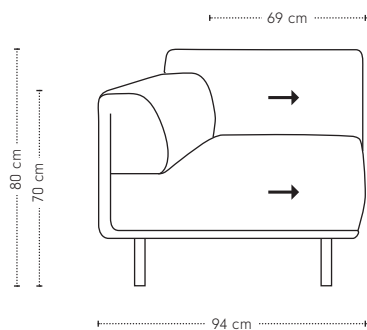

Dura bank

hoogte + breedte + zitbreedte

Maatvoering

diepte
+ zitdiepte
+ zithoogte

Dura 1-arm

hoogte + breedte + zitbreedte

Maatvoering

diepte
+ zitdiepte
+ zithoogte

Dura chaise longue

hoogte + breedte + zitbreedte

Maatvoering

diepte + zitdiepte + zithoogte

Dura dormeuse

hoogte + breedte + zitbreedte

Maatvoering

diepte + zitdiepte + zithoogte

Dura poef

hoogte + breedte + diepte

Maatvoering

Dura materialen

Zitting	Koudschuim 43Z met toplaag 45Z
Rugdeel	Koudschuim 30Z met toplaag 30Z
Ombouw	Polyether 20M
Dragende delen	Beuken
Verbindingsdelen	Multiplex
Overige delen	Multiplex, MDF
Veren	Nosag hard metaal 3,8 mm
Poten	Gegoten en gepolijst aluminium of gegoten en gemoffeld aluminium