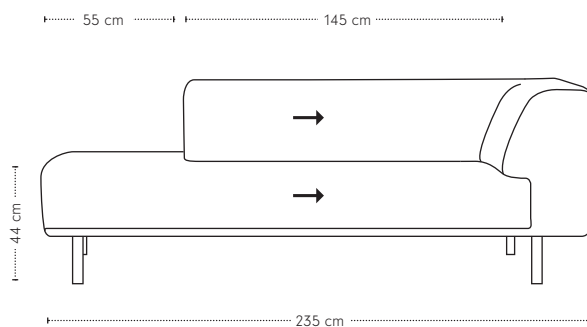

Dura bank

hoogte + breedte + zitbreedte

Maatvoering

diepte
+ zitdiepte
+ zithoogte

Dura 1-arm

hoogte + breedte + zitbreedte

Maatvoering

diepte
+ zitdiepte
+ zithoogte

Dura chaise longue

hoogte + breedte + zitbreedte

Maatvoering

diepte + zitdiepte + zithoogte

Dura dormeuse

hoogte + breedte + zitbreedte

Maatvoering

diepte + zitdiepte + zithoogte

Dura poef

hoogte + breedte + diepte

Maatvoering

Dura materialen

Zitting	Koudschuim 43Z met toplaag 45Z
Rugdeel	Koudschuim 30Z met toplaag 30Z
Ombouw	Polyether 20M
Dragende delen	Beuken
Verbindingsdelen	Multiplex
Overige delen	Multiplex, MDF
Veren	Nosag hard metaal 3,8 mm
Poten	Gegoten en gepolijst aluminium of gegoten en gemoffeld aluminium