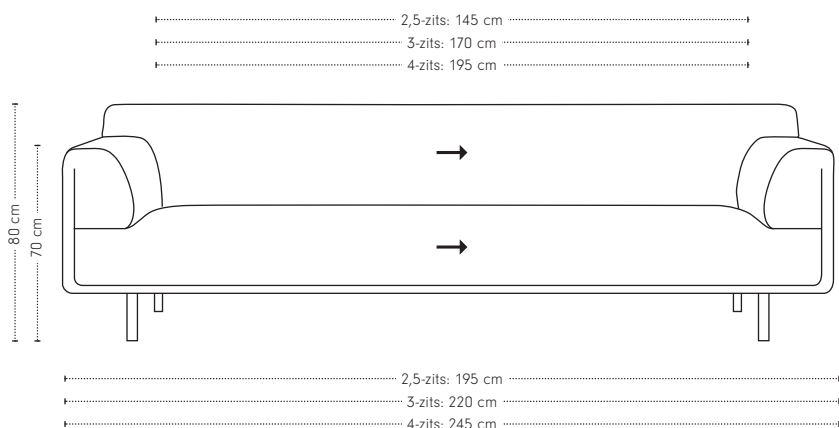

Dura bank

hoogte + breedte + zitbreedte

Maatvoering

diepte
+ zitdiepte
+ zithoogte

Dura 1-arm

hoogte + breedte + zitbreedte

Maatvoering

diepte
+ zitdiepte
+ zithoogte

Dura chaise longue

hoogte + breedte + zitbreedte

Maatvoering

diepte + zitdiepte + zithoogte

Dura dormeuse

hoogte + breedte + zitbreedte

Maatvoering

diepte + zitdiepte + zithoogte

Dura poef

hoogte + breedte + diepte

Maatvoering

Dura materialen

Zitting	Koudschuim 43Z met toplaag 45Z
Rugdeel	Koudschuim 30Z met toplaag 30Z
Ombouw	Polyether 20M
Dragende delen	Beuken
Verbindingsdelen	Multiplex
Overige delen	Multiplex, MDF
Veren	Nosag hard metaal 3,8 mm
Poten	Gegoten en gepolijst aluminium of gegoten en gemoffeld aluminium