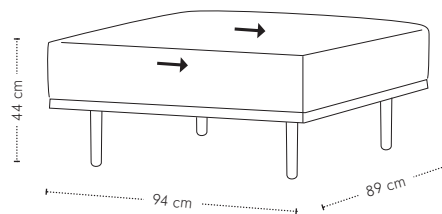

Dura bank

hoogte + breedte + zitbreedte

Maatvoering

diepte
+ zitdiepte
+ zithoogte

Dura 1-arm

hoogte + breedte + zitbreedte

Maatvoering

diepte
+ zitdiepte
+ zithoogte

Dura chaise longue

hoogte + breedte + zitbreedte

Maatvoering

diepte + zitdiepte + zithoogte

Dura dormeuse

hoogte + breedte + zitbreedte

Maatvoering

diepte + zitdiepte + zithoogte

Dura poef

hoogte + breedte + diepte

Maatvoering

Dura materialen

Zitting	Koudschuim 43Z met toplaag 45Z
Rugdeel	Koudschuim 30Z met toplaag 30Z
Ombouw	Polyether 20M
Dragende delen	Beuken
Verbindingsdelen	Multiplex
Overige delen	Multiplex, MDF
Veren	Nosag hard metaal 3,8 mm
Poten	Gegoten en gepolijst aluminium of gegoten en gemoffeld aluminium