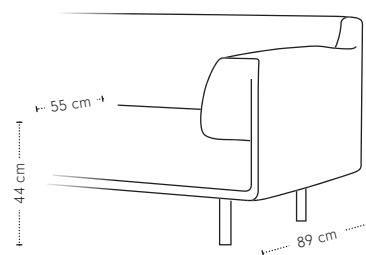

Dura bank

hoogte + breedte + zitbreedte

Maatvoering

diepte
+ zitdiepte
+ zithoogte

Dura 1-arm

hoogte + breedte + zitbreedte

Maatvoering

diepte
+ zitdiepte
+ zithoogte

Dura chaise longue

hoogte + breedte + zitbreedte

Maatvoering

diepte + zitdiepte + zithoogte

Dura dormeuse

hoogte + breedte + zitbreedte

Maatvoering

diepte + zitdiepte + zithoogte

Dura poef

hoogte + breedte + diepte

Maatvoering

Dura materialen

Zitting	Koudschuim 43Z met toplaag 45Z
Rugdeel	Koudschuim 30Z met toplaag 30Z
Ombouw	Polyether 20M
Dragende delen	Beuken
Verbindingsdelen	Multiplex
Overige delen	Multiplex, MDF
Veren	Nosag hard metaal 3,8 mm
Poten	Gegoten en gepolijst aluminium of gegoten en gemoffeld aluminium