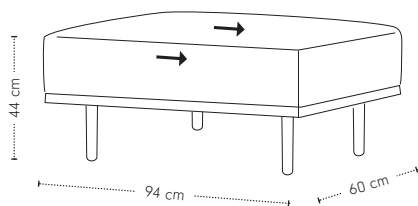

Dura bank

hoogte + breedte + zitbreedte

Maatvoering

diepte
+ zitdiepte
+ zithoogte

Dura 1-arm

hoogte + breedte + zitbreedte

Maatvoering

diepte
+ zitdiepte
+ zithoogte

Dura chaise longue

hoogte + breedte + zitbreedte

Maatvoering

diepte + zitdiepte + zithoogte

Dura dormeuse

hoogte + breedte + zitbreedte

Maatvoering

diepte + zitdiepte + zithoogte

Dura poef

hoogte + breedte + diepte

Maatvoering

Dura materialen

Zitting	Koudschuim 43Z met toplaag 45Z
Rugdeel	Koudschuim 30Z met toplaag 30Z
Ombouw	Polyether 20M
Dragende delen	Beuken
Verbindingsdelen	Multiplex
Overige delen	Multiplex, MDF
Veren	Nosag hard metaal 3,8 mm
Poten	Gegoten en gepolijst aluminium of gegoten en gemoffeld aluminium