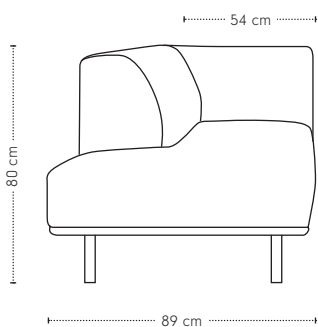

Dura bank

hoogte + breedte + zitbreedte

Maatvoering

diepte
+ zitdiepte
+ zithoogte

Dura 1-arm

hoogte + breedte + zitbreedte

Maatvoering

diepte
+ zitdiepte
+ zithoogte

Dura chaise longue

hoogte + breedte + zitbreedte

Maatvoering

diepte + zitdiepte + zithoogte

Dura dormeuse

hoogte + breedte + zitbreedte

Maatvoering

diepte + zitdiepte + zithoogte

Dura poef

hoogte + breedte + diepte

Maatvoering

Dura materialen

Zitting	Koudschuim 43Z met toplaag 45Z
Rugdeel	Koudschuim 30Z met toplaag 30Z
Ombouw	Polyether 20M
Dragende delen	Beuken
Verbindingsdelen	Multiplex
Overige delen	Multiplex, MDF
Veren	Nosag hard metaal 3,8 mm
Poten	Gegoten en gepolijst aluminium of gegoten en gemoffeld aluminium