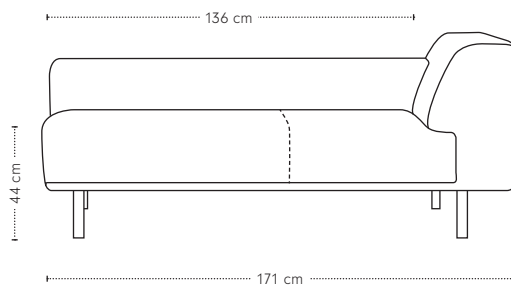

Dura bank

hoogte + breedte + zitbreedte

Maatvoering

diepte
+ zitdiepte
+ zithoogte

Dura 1-arm

hoogte + breedte + zitbreedte

Maatvoering

diepte
+ zitdiepte
+ zithoogte

Dura chaise longue

hoogte + breedte + zitbreedte

Maatvoering

diepte + zitdiepte + zithoogte

Dura dormeuse

hoogte + breedte + zitbreedte

Maatvoering

diepte + zitdiepte + zithoogte

Dura poef

hoogte + breedte + diepte

Maatvoering

Dura materialen

Zitting	Koudschuim 43Z met toplaag 45Z
Rugdeel	Koudschuim 30Z met toplaag 30Z
Ombouw	Polyether 20M
Dragende delen	Beuken
Verbindingsdelen	Multiplex
Overige delen	Multiplex, MDF
Veren	Nosag hard metaal 3,8 mm
Poten	Gegoten en gepolijst aluminium of gegoten en gemoffeld aluminium