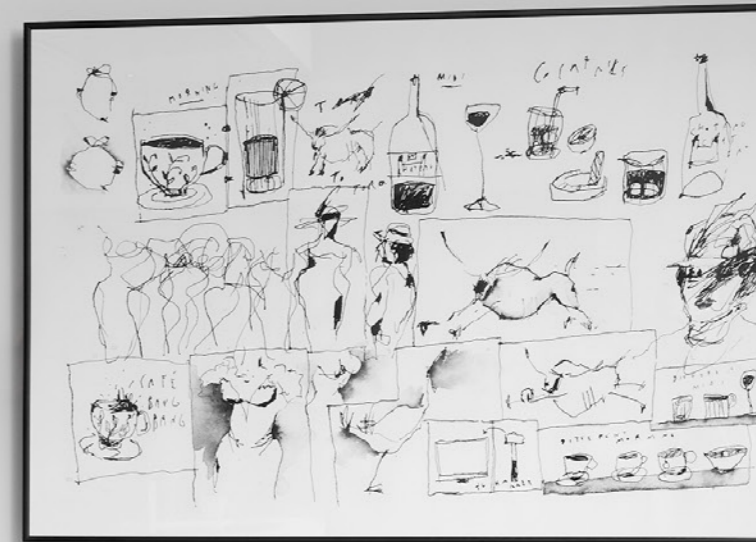

TABLE
ECLIPSE M-09 PB1 -EXT
tabletop 100 x 200 - E10
feet E10 - A01

CHAIRS
LENA UNI H47 PB -A
Genova green - OTELLO GREEN - E10