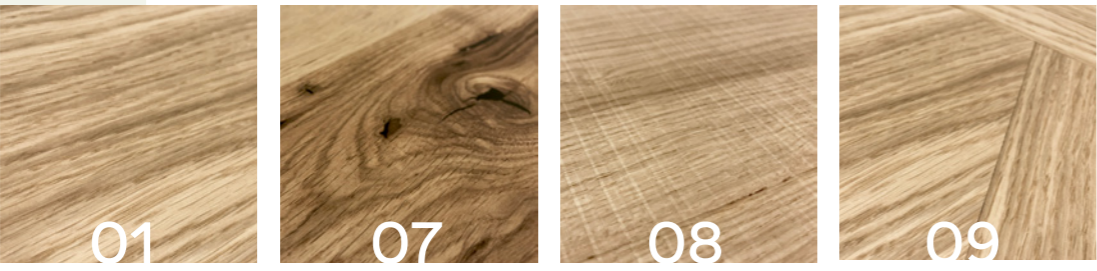

I

01
solid wood

07
vintage

08
rough cut

09
mosaic