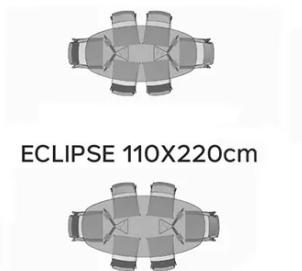

## GEWICHT & VERPAKKING

ECLIPSE Ø110cm    ECLIPSE Ø135cm    ECLIPSE Ø160cm

ECLIPSE 100X180cm

ECLIPSE 100X200cm

ECLIPSE 110X220cm

ECLIPSE 110X240cm

ECLIPSE 120X260cm

[www.mobitec.be](http://www.mobitec.be)