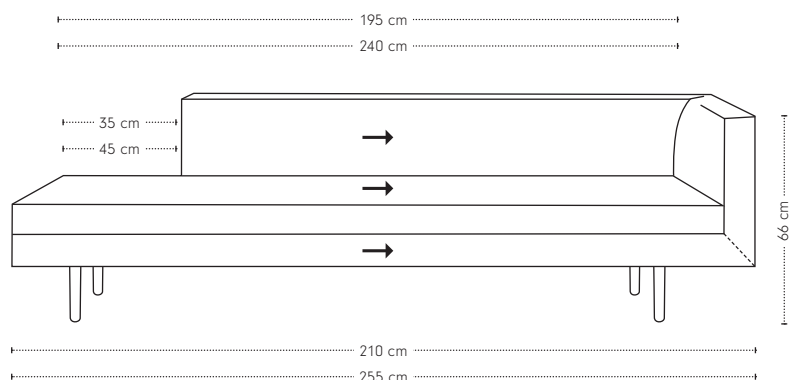

Etcetera bank

Maatvoering

diepte
+ zitdiepte
+ zithoogte

Extra stiknaden bij uitvoering in leer

Etcetera 1-arm

Maatvoering

diepte
+ zitdiepte
+ zithoogte

Extra stiknaden bij uitvoering in leer

Etcetera element poef

Maatvoering

hoogte + breedte + zitbreedte

diepte
+ zitdiepte
+ zithoogte

Extra stiknaden bij uitvoering in leer

Etcetera poef

Maatvoering

hoogte + breedte + diepte

Extra stiknaden bij uitvoering in leer

Etcetera rugkussen

Maatvoering

Om een comfortabele zitdiepte te creëren zijn de Etcetera rugkussens ontwikkeld. Wij adviseren om een Etcetera kussen 94 te combineren in een 1,5-zits element.