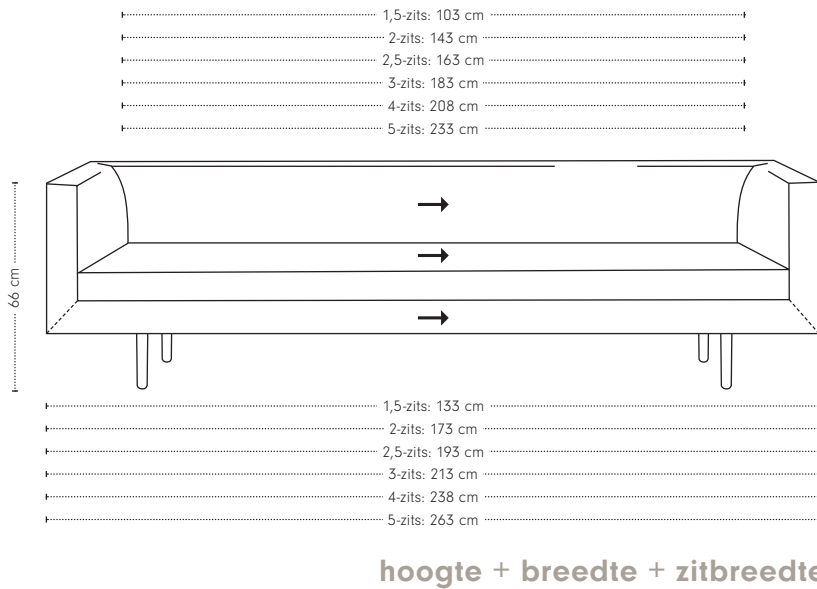

Etcetera bank

Maatvoering

diepte
+ zitdiepte
+ zithoogte

Extra stiknaden bij uitvoering in leer

Etcetera 1-arm

Maatvoering

diepte
+ zitdiepte
+ zithoogte

Extra stiknaden bij uitvoering in leer

Etcetera element poef

Maatvoering

hoogte + breedte + zitbreedte

diepte
+ zitdiepte
+ zithoogte

Extra stiknaden bij uitvoering in leer

Etcetera poef

Maatvoering

hoogte + breedte + diepte

Extra stiknaden bij uitvoering in leer

Etcetera rugkussen

Maatvoering

Om een comfortabele zitdiepte te creëren zijn de Etcetera rugkussens ontwikkeld. Wij adviseren om een Etcetera kussen 94 te combineren in een 1,5-zits element.