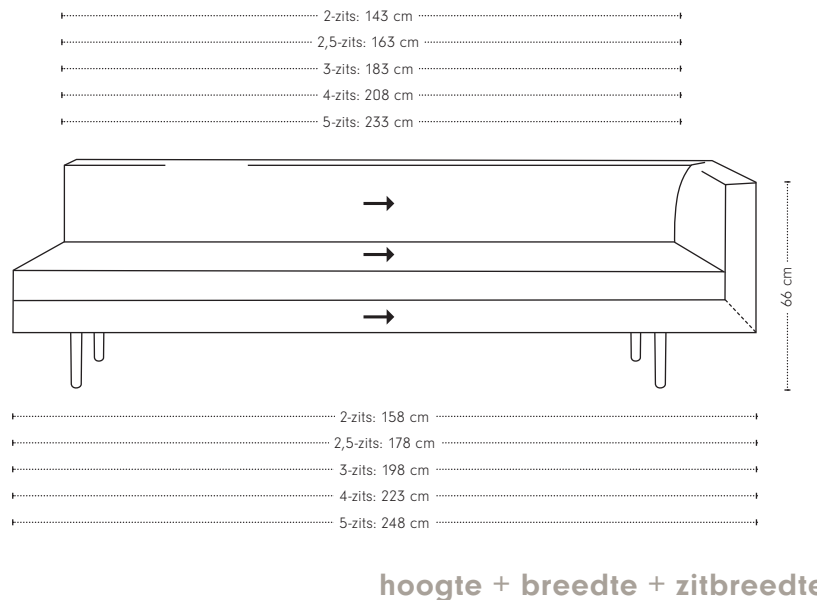

Etcetera bank

Maatvoering

diepte
+ zitdiepte
+ zithoogte

Extra stiknaden bij uitvoering in leer

Etcetera 1-arm

Maatvoering

diepte
+ zitdiepte
+ zithoogte

Extra stiknaden bij uitvoering in leer

Etcetera element poef

Maatvoering

hoogte + breedte + zitbreedte

diepte
+ zitdiepte
+ zithoogte

Extra stiknaden bij uitvoering in leer

Etcetera poef

Maatvoering

hoogte + breedte + diepte

Extra stiknaden bij uitvoering in leer

Etcetera rugkussen

Maatvoering

Om een comfortabele zitdiepte te creëren zijn de Etcetera rugkussens ontwikkeld. Wij adviseren om een Etcetera kussen 94 te combineren in een 1,5-zits element.