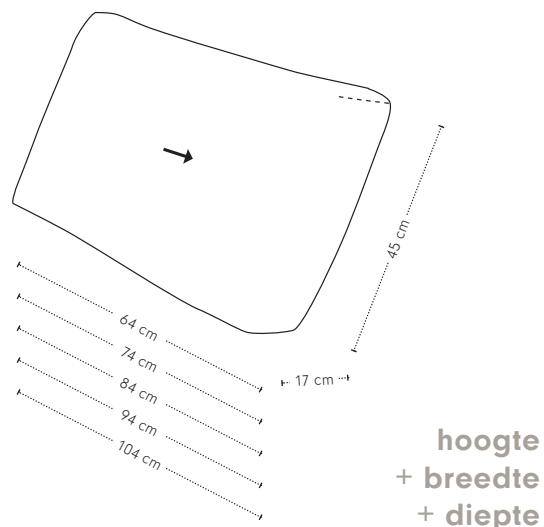

Etcetera element poef

Maatvoering

hoogte + breedte + zitbreedte

diepte
+ zitdiepte
+ zithoogte

Extra stiknaden bij uitvoering in leer

Etcetera poef

Maatvoering

hoogte + breedte + diepte

Extra stiknaden bij uitvoering in leer

Etcetera rugkussen

Maatvoering

Om een comfortabele zitdiepte te creëren zijn de Etcetera rugkussens ontwikkeld. Wij adviseren om een Etcetera kussen 94 te combineren in een 1,5-zits element.

Mocht je twee kussens in dezelfde breedte willen combineren, dan adviseren we het volgende:

- 2 x Etcetera rugkussen breedte 64 voor een 2-zits element
- 2 x Etcetera rugkussen breedte 74 voor een 2,5-zits element
- 2 x Etcetera rugkussen breedte 84 voor een 3-zits element
- 2 x Etcetera rugkussen breedte 94 voor een 4-zits element
- 2 x Etcetera rugkussen breedte 104 voor een 5-zits element