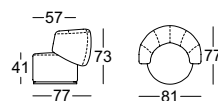

! Plooi vorming en zitspiegel zijn vanwege comfort- en designredenen ook bij hoogwaardige, gestoffeerde Rolf Benz-meubels niet te vermijden. Alle maten zijn circa-maten.

Fauteuil

Voetenbankje