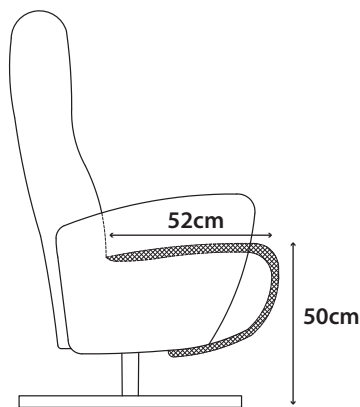

medium

40070