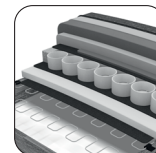

Relaxfauteuil **Hera**

Deze fauteuil is voorzien van een schaarsysteem voor de voetsteun en een verstelbare hoofdsteun. Om de voetsteun te openen dien je de rug naar achter te duwen. De rug kun je verstellen d.m.v. een gasveer.

Hera is standaard voorzien van:

- Manuele verstelling met verstelbare hoofdsteun
- Vol gestoffeerde armleuningen
- Zwarte aluminium sterpoot
- Keuze om de voor- en achterkant in een ander materiaal en kleur uit te laten voeren
- Supreme foam + polyether

Kies de voor- en achterkant optioneel in een ander materiaal en kleur

Personaliseer jouw fauteuil met onderstaande opties

40075-MOT
2 motorige elektrische verstelling

40077-ARM
Metalen open armleuning

40076-BAT
Accu
(alleén mogelijk i.c.m. elektrische verstelling)

40073-LEG
Zwarte aluminium design poot

40074-POC
Pocket Comfort

40078-STI
Cross-stiksel

stof

GR 0	GR 1	GR 2	GR 3
✓	✓	✓	✓

leder

GR 15	GR 20	GR 21	GR 25	GR 26	GR 30	GR 31
✓	✓	✓	✓	✓	✓	✓