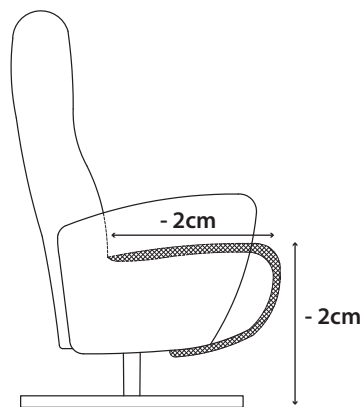

small

40070