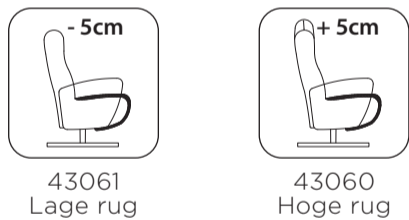

Kies een **lage of hoge rug**

Kies de **bekleding**

Kies de voor- en achterkant optioneel in een ander materiaal en kleur

Personaliseer jouw fauteuil met onderstaande opties

43065-MOT Zero gravity* (3-motorige elektrische verstelling)	43067-LIF Sta-op-hulp** (3-motorige elektrische verstelling)	43069-ELE Elektrisch verstelbare hoofdsteun	43066-BAT Accu	43063-LEG Zwarte aluminium designpoot
43064-POC Pocket Comfort + comfort foam	43068-COM Memory Comfort + comfort foam	43062 Nekkussen (los)	43071-REM*** Afstandsbediening met kabel + magneet	

* niet in combinatie met sta-op-hulp / **enkel mogelijk i.c.m. designpoot / *** alleen in combinatie met sta-op-hulp

stof				leder						
GR 0	GR 1	GR 2	GR 3	GR 15	GR 20	GR 21	GR 25	GR 26	GR 30	GR 31
✓	✓	✓	✓	✓	✓	✓	✓	✓	✓	✓