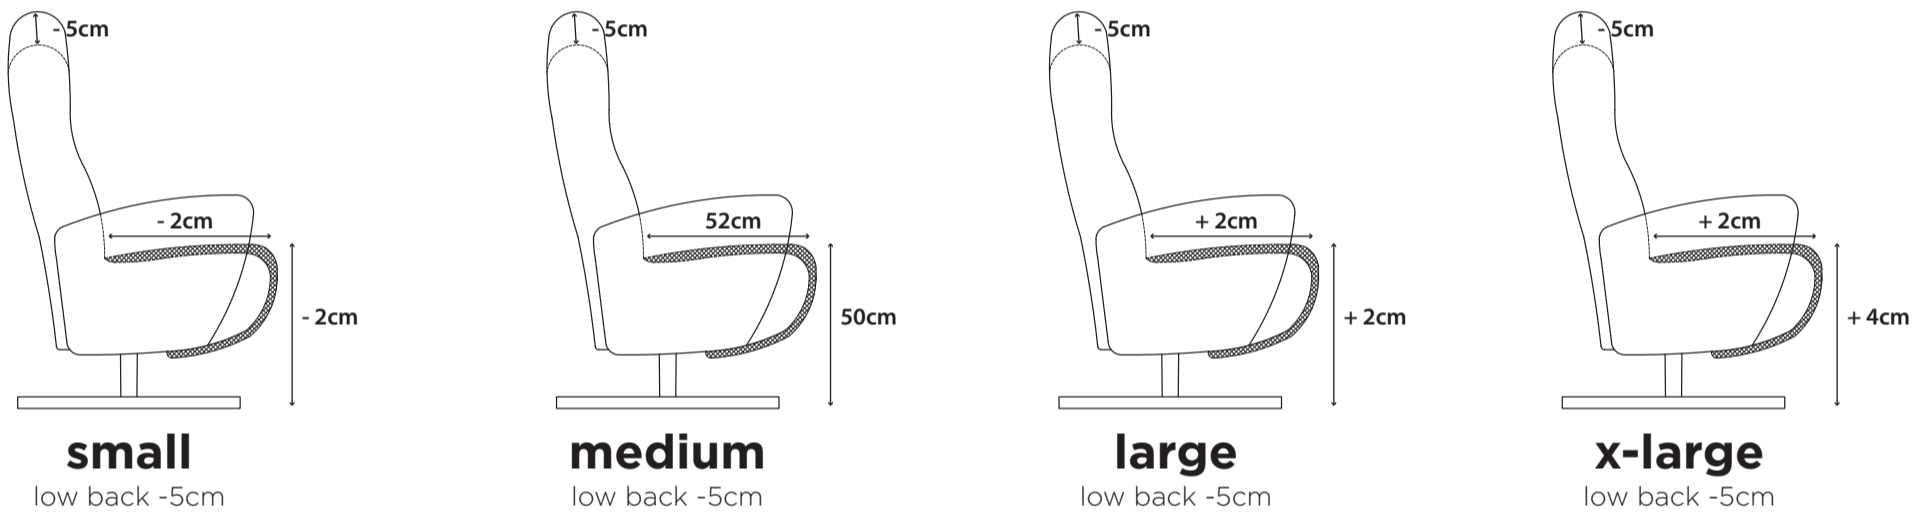

# Relaxfauteuil **Hestia**

Deze fauteuil is voorzien van een railsysteem voor de voetsteun en een verstelbare hoofdsteun. De voetsteun en de rug zijn d.m.v een 2-motorig systeem elektrisch verstelbaar.

**Hestia is standaard voorzien van:**

- 2-motorige elektrische verstelling en manueel verstelbare hoofdsteun
- Vaste arm aan de rug, die mee beweegt met de rug
- Zwarte aluminium sterpoot
- Hoge of lage rug
- Keuze om de voor- en achterkant in een ander materiaal en kleur uit te laten voeren
- Supreme foam