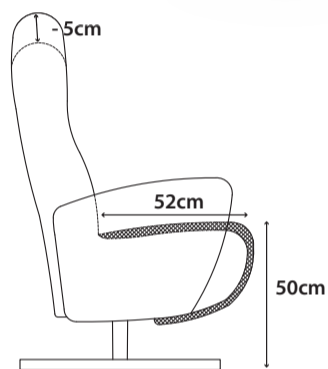

Relaxfauteuil **Minerva**

Deze fauteuil is voorzien van een railsysteem voor de voetsteun en een verstelbare hoofdsteun. De voetsteun en de rug zijn d.m.v een 2-motorig systeem elektrisch verstelbaar.

Minerva is standaard voorzien van:

small

low back -5cm

medium

low back -5cm

large

low back -5cm

x-large

low back -5cm