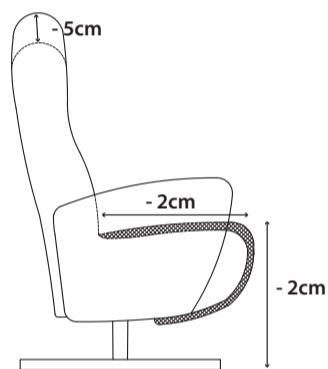

Relaxfauteuil **Minerva**

Deze fauteuil is voorzien van een railsysteem voor de voetsteun en een verstelbare hoofdsteun. De voetsteun en de rug zijn d.m.v een 2-motorig systeem elektrisch verstelbaar.

Minerva is standaard voorzien van:

small

low back -5cm

medium

low back -5cm

large

low back -5cm

x-large

low back -5cm