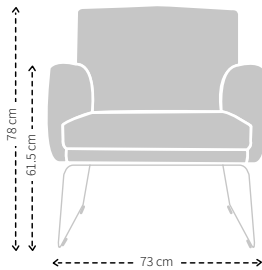

Tumbler

MAATVOERING TUMBLER

HOOGTE X BREEDTE