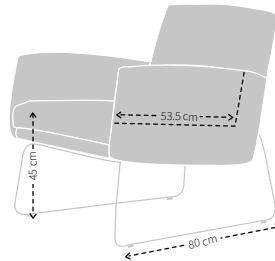

DIEPTE, ZITDIEPTE EN ZITHOOGTE