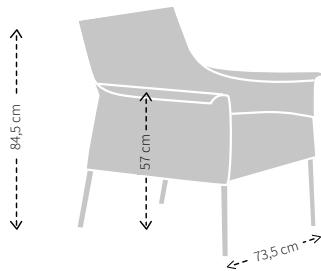

Limec

MAATVOERING LIMEC

HOOGTE X BREEDTE

DIEPTE, ZITDIEPTE EN ZITHOOGTE

MODELSPECIFIEKE STIKNADEN BIJ UITVOERING IN STOF

ZIJKANT

ACHERTZIJDE

MODELSPECIFIEKE STIKNADEN BIJ UITVOERING IN LEER

ZIJKANT

ACHERTZIJDE

LIMEC SPECIFICATIES

Zitkussen:	Koudschuim HR 43
Rugdeel:	Linnen hoes met toplaag Polyether ASH28
Ombouw:	Dacron 200 grams met vlies
Dragende delen:	Staal
Verbindingsdelen:	Gelast
Overige delen:	Multiplex, MDF
Veren:	Nosag hard metaal 3,8 mm
Buisdikte:	Buitendiameter 22 mm + wanddikte 2 mm
Frame:	Geborsteld RVS of gemoffeld RVS