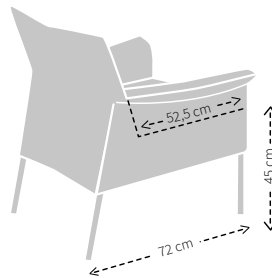

Limec

MAATVOERING LIMEC

HOOGTE X BREEDTE

DIEPTE, ZITDIEPTE EN ZITHOOGTE

MODELSPECIFIEKE STIKNADEN BIJ UITVOERING IN STOF

ZIJKANT

ACHERTZIJDE

MODELSPECIFIEKE STIKNADEN BIJ UITVOERING IN LEER

ZIJKANT

ACHERTZIJDE

LIMEC SPECIFICATIES

Zitkussen:	Koudschuim HR 43
Rugdeel:	Linnen hoes met toplaag Polyether ASH28
Ombouw:	Dacron 200 grams met vlies
Dragende delen:	Staal
Verbindingsdelen:	Gelast
Overige delen:	Multiplex, MDF
Veren:	Nosag hard metaal 3,8 mm
Buisdikte:	Buitendiameter 22 mm + wanddikte 2 mm
Frame:	Geborsteld RVS of gemoffeld RVS