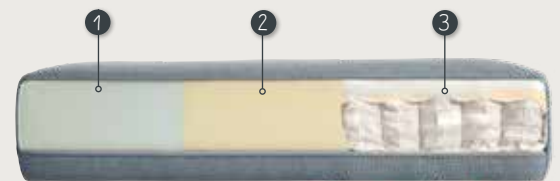

KIES JE ZITCOMFORT

- 1 **Standaard** : Polyether SG35kg/m³.
- 2 **Medium** : HR-schuim 40kg/m³.
- 3 **Supreme** : Pocketveren + HR-schuim 38kg/m³.

De zitcomforts zijn afgewerkt met een comfortabele Diolenwattenafdeklaag en zijn altijd ondersteund door Nosagveren! De hocker wordt uitgevoerd met elastische singelbanden i.p.v. Nosagveren. Zitcomfort type 2 & 3 hebben een meerprijs.

LEVERBAAR IN ALLE
STOFFEN & KLEUREN
UIT DE PRONTO WONEN
STOFFENCOLLECTIE

Geringe kleurafwijking mogelijk
door separate productie.