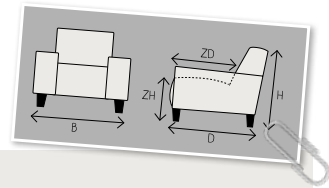

Ardante is een stijlvol vormgegeven bank met een zeer comfortabele zit. En een hoogwaardige afwerking.

B breedte
H hoogte
D diepte
ZH zithoogte
ZD zitdiepte

STEL SAMEN:

2-Zits incl. arm
H84xB170xD88
ZH44xZD55

3-Zits incl. arm links
H84xB180xD88
ZH44xZD55

3-Zits incl. arm rechts
H84xB180xD88
ZH44xZD55

3-Zits incl. arm
H84xB200xD88
ZH44xZD55

Hoek 2-zits + arm rechts
H84xB232xD88
ZH44xZD55

Hoek 2-zits + arm links
H84xB232xD88
ZH44xZD55

3-Zits + hoek 2-zits incl. arm
H84xB268xD232
ZH44xZD55

Hoek 2-zits + 3-zits incl. arm
H84xB232xD268
ZH44xZD55

Aangegeven afmetingen kunnen iets afwijken (ca. 1cm per element en ca. 5cm bij samengestelde combinaties). Waar nodig worden er standaard kunststof poten onder een element geplaatst.