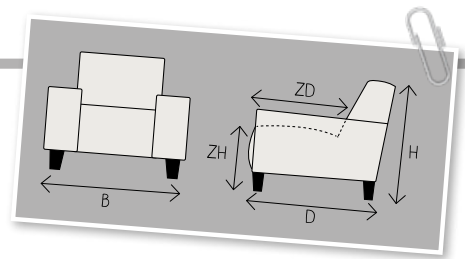

BARICCI

ELEMENTENCONCEPT

*Pronto*  
wonen

GEHEEL NAAR WENS  
SAMEN TE STELLEN

B breedte    ZH zithoogte  
 H hoogte    ZD zitdiepte  
 D diepte

Met de verschillende losse elementen, die eenvoudig aan elkaar gekoppeld kunnen worden, creëer je in een handomdraai een luxe zithoek. Alle elementen worden standaard uitgevoerd met een vlindernaad.