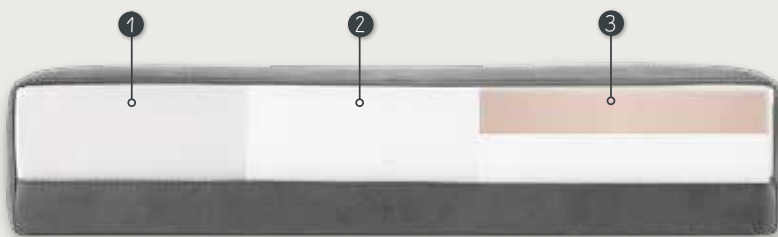

KIES JE ZITCOMFORT

- ① **Standaard** : Polyether SG35kg/m³ + HR-schuim 30kg (sandwich).
- ② **Medium** : HR-schuim 30kg/m³ + HR-schuim 35kg/m³.
- ③ **Excellent** : Viscoschuim (memory foam) + HR-schuim 44kg/m³.

De zitcomforts zijn afgewerkt met een comfortabele Diolenwattenafdeklag en zijn altijd ondersteund door Nosagveren! Zitcomfort type 2 & 3 hebben een meerprijs.

LEVERBAAR IN ALLE
STOFFEN & KLEUREN UIT
DE PRONTO WONEN
STOFFENCOLLECTIE

Geringe kleurafwijking mogelijk
door separate productie.