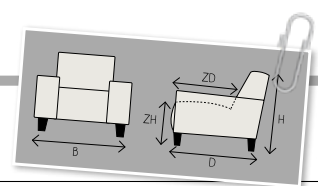

STEL SAMEN:

B breedte D diepte ZD zitdiepte
H hoogte ZH zithoogte

	1-Zits zonder arm (60/70/80) 60 - H84xB60xD92 70 - H84xB70xD92 80 - H84xB80xD92 ZH45/47/48xZD54		1-Zits zonder arm (60) + verstelbare zitdiepte H84xB60xD92 ZH45/47/48xZD54 Verstelbare zitdiepte +D17		1-Zits zonder arm (60/70/80) + traploos verstelbare zitdiepte 60 - H84xB60xD92 70 - H84xB70xD92 80 - H84xB80xD92 ZH45/47/48xZD54 Traploos verstelbaar +D8
	1,5-Zits zonder arm H84xB90xD92 ZH45/47/48xZD54		1,5-Zits zonder arm + verstelbare zitdiepte H84xB90xD92 ZH45/47/48xZD54 Verstelbare zitdiepte +D17 Traploos verstelbaar +D8		1-Zits met eiland (70/80/90) links of rechts 70 - H84xB131xD92 80 - H84xB141xD92 90 - H84xB151xD92 ZH45/47/48xZD54 Maat eiland B61xL92 Aantal poten 2
	2-Zits zonder arm H84xB140xD92 ZH45/47/48xZD54		2-Zits zonder arm + verstelbare zitdiepte H84xB140xD92 ZH45/47/48xZD54 Verstelbare zitdiepte +D17 Traploos verstelbaar +D8		2-Zits zonder arm + verstelbare zitdiepte H84xB140xD92 ZH45/47/48xZD54 Verstelbare zitdiepte +D17 Motor
	2-Zits + opberglade H84xB140xD92 ZH45/47/48xZD54 Opberglade +D30		2-Zits + slaap/relaxfunctie H84xB140xD92 ZH45/47/48xZD54 Slaap/Relaxfunctie +D61		2,5-Zits zonder arm H84xB160xD92 ZH45/47/48xZD54
	2,5-Zits zonder arm + verstelbare zitdiepte H84xB160xD92 ZH45/47/48xZD54 Verstelbare zitdiepte +D17 Traploos verstelbaar +D8		2,5-Zits zonder arm + verstelbare zitdiepte H84xB160xD92 ZH45/47/48xZD54 Verstelbare zitdiepte +D17 Motor		2,5-Zits + opberglade H84xB160xD92 ZH45/47/48xZD54 Opberglade +D30
	2,5-Zits + slaap/relaxfunctie H84xB160xD92 ZH45/47/48xZD54 Slaap/Relaxfunctie +D61		3-Zits zonder arm H84xB180xD92 ZH45/47/48xZD54		3-Zits zonder arm + verstelbare zitdiepte H84xB180xD92 ZH45/47/48xZD54 Verstelbare zitdiepte +D17 Traploos verstelbaar +D8
	3-Zits zonder arm + verstelbare zitdiepte H84xB180xD92 ZH45/47/48xZD54 Verstelbare zitdiepte +D17 Motor		3-Zits + slaap/relaxfunctie H84xB180xD92 ZH45/47/48xZD54 Slaap/Relaxfunctie +D61		Longchair links of rechts zonder arm H84xB88xD164 ZH45/47/48xZD135 Rugbreedte 70cm Aantal poten 2
	Longchair links of rechts zonder arm + opbergruimte H84xB88xD164 ZH45/47/48xZD135 Rugbreedte 70cm Aantal poten 2		Hoek met eiland links of rechts H84xB92xD219 ZH45/47/48xZD54 Maat eiland B61xL92 Aantal poten 3		Hoek met eiland links of rechts + opbergruimte H84xB92xD219 ZH45/47/48xZD54 Maat eiland B61xL92 Aantal poten 3
	Hoek 2-zits met eiland links of rechts H84xB92xD265 ZH45/47/48xZD54 Maat eiland B35xL92 Aantal poten 3		Trapeze element zonder arm links of rechts H84xB100xD135 ZH45/47/48xZD54 Aantal poten 2		Trapeze element links of rechts H84xB100xD135 ZH45/47/48xZD54 Aantal poten 4
	Trapezehoek H84xB107xD107 ZH45/47/48xZD54 Aantal poten 2		Hoekelement H84xB92xD92 ZH45/47/48xZD54 Aantal poten 3		Hocker klein klein: H45xB65xD90 groot: H45xB90xD90 ZH45/47/48xZD90 Aantal poten 4