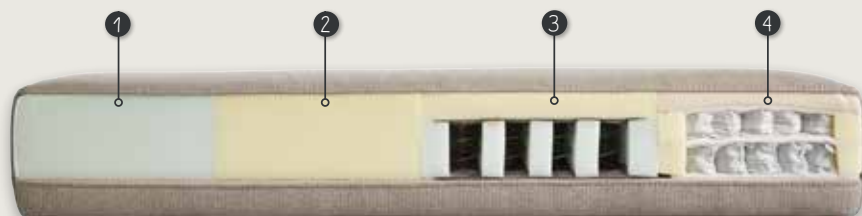

KIES JE ZITCOMFORT

- 1 **Standaard** : Polyether SG35kg/m³.
- 2 **Medium** : HR-schuim 38kg/m³.
- 3 **Excellent** : Bonellveren + HR-schuim 38kg/m³.
- 4 **Supreme** : Pocketveren + Viscoschuim (memory foam).

De zitcomforts zijn afgewerkt met een comfortabele Diolenwattenafdeklaag en zijn altijd ondersteund door Nosagveren! De hocker wordt uitgevoerd met elastische singelbanden i.p.v. Nosagveren. Zitcomfort type 2, 3 & 4 hebben een meerprijs.

LEVERBAAR IN ALLE
STOFFEN & KLEUREN UIT
DE PRONTO WONEN
STOFFENCOLLECTIE

Geringe kleurafwijking mogelijk
door separate productie.