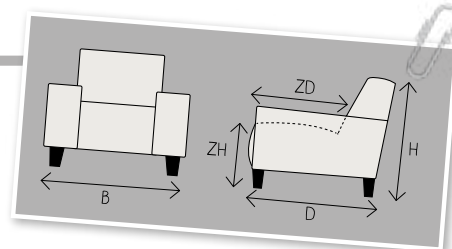

TAZZO

ELEMENTENCONCEPT

*Pronto*  
wonen

GEHEEL NAAR WENS  
SAMEN TE STELLEN

B breedte    ZH zithoogte  
 H hoogte    ZD zitdiepte  
 D diepte

Tazzo een mooie trendy zitbank met een fantastisch comfortabel zitcomfort mede door het gebruik van memoryfoam.

## STEL SAMEN:

	<b>Fauteuil incl. arm</b> H80xB94xD92 ZH47xZD55 Aantal poten 4		<b>Loveseat breed incl. arm</b> H80xB124xD92 ZH47xZD55 Aantal poten 4		<b>2-Zits incl. arm links of rechts</b> H80xB137xD92 ZH47xZD55 Aantal poten 2
	<b>2-Zits incl. arm</b> H80xB154xD92 ZH47xZD55 Aantal poten 4		<b>2,5-Zits zonder arm</b> H80xB150xD92 ZH47xZD55 Aantal poten 4		<b>2,5-Zits incl. arm links of rechts</b> H80xB167xD92 ZH47xZD55 Aantal poten 2
	<b>2,5-Zits incl. arm</b> H80xB184xD92 ZH47xZD55 Aantal poten 4		<b>3-Zits incl. arm links of rechts</b> H80xB197xD92 ZH47xZD55 Aantal poten 2		<b>3-Zits incl. arm</b> H80xB214xD92 ZH47xZD55 Aantal poten 4
	<b>3,5-Zits incl. arm</b> H80xB229xD92 ZH47xZD55 Aantal poten 4		<b>4-Zits incl. arm*</b> H80xB274xD92 ZH47xZD55 Aantal poten 4		<b>4-Zits incl. arm*</b> H80xB274xD92 ZH47xZD55 Aantal poten 4
	<b>Longchair incl. arm links</b> H80xB92xD152 ZH47 Aantal poten 5		<b>Longchair incl. arm rechts</b> H80xB92xD152 ZH47 Aantal poten 5		<b>Hoek met eiland links</b> H80xB83xD206 ZH47 Aantal poten 5
	<b>Hoek met eiland echts</b> H80xB83xD206 ZH47 Aantal poten 5		<b>Hocker</b> H44xB92xD65 Aantal poten 4		<b>Hoeelement</b> H80xB83xD83 ZH47xZD55 Aantal poten 4

Aangegeven afmetingen kunnen afwijken (ca. 1cm per element en ca. 5cm bij samengestelde combinaties). De hoogtemaat is incl. de standaard poothoogte. De maten zijn incl. de breedte van de armluning. Het aantal benodigde