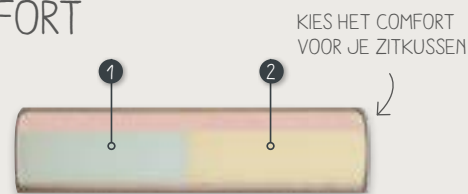

COMBINEER JE ZITCOMFORT

Tazzo biedt het optimale zitcomfort dat geheel naar wens is samen te stellen. Zowel voor de rug- als zitkussens zijn een 2-tal opties mogelijk.