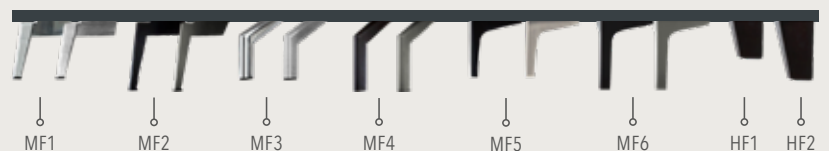

Noteer bij het samenstellen van de modellen van links naar rechts (voorstaand). De lijntekeningen kunnen afwijken van de werkelijke uitvoering. Hieraan kunnen geen reclamaties en/of rechten worden ontleend.

STANDAARD INCL. VLINDERNAAD

Pronto wonen

COMBINEER JE SIERKUSSEN

Met sierkussen Dimasso in dezelfde bekleding als de bank, maak je Terzo compleet. Kies uit vele soorten & voorzie ze van een fraai detail als een vlindernaad of bies, eventueel in een contrastkleur. Je kunt zelfs kiezen uit verschillende vullingen.

KIES JE POOT & POOT KLEUR

Terzo wordt standaard geleverd met een houten poot (HF) of metalen poot (MF) van 13cm hoog. De houten poot is leverbaar in de kleuren zwart, beuken, koloniaal, eiken, bruin, grijs, wit, grafiet, zand en zilver-/aluminiumkleur. De metalen poot biedt keuze uit 3 typen en uit de kleuren chroom, zwart, geborsteld of grijs. Tegen meerprijs kan gekozen worden voor een houten of metalen poot van 15cm hoog.