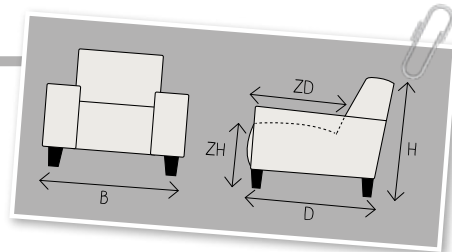

TERZO

ELEMENTENCONCEPT

Pronto wonen

GEHEEL NAAR WENS
SAMEN TE STELLEN

B breedte ZH zithoogte
 H hoogte ZD zitdiepte
 D diepte

Moderne zitbank met een mooie hoogwaardige afwerking en een comfortabele zit. De strakke vormgeving geeft deze bank een eigentijdse uitstraling.

STEL SAMEN:

	1-Zits incl. arm (20cm) H77xB92xD94 ZH44/46xZD58 Aantal poten 4		1,5-zits incl. arm (20cm) H77xB112xD94 ZH44/46xZD58 Aantal poten 4		2 Zits incl. arm (28cm) links H77xB148xD94 ZH44/46xZD58 Aantal poten 2
	2 Zits incl. arm (28cm) rechts H77xB148xD94 ZH44/46xZD58 Aantal poten 2		2 Zits incl. arm (28cm) H77xB174xD94 ZH44/46xZD58 Aantal poten 4		2,5-Zits incl. arm (28cm) links H77xB188xD94 ZH44/46xZD58 Aantal poten 2
	2,5-Zits incl. arm (28cm) rechts H77xB188xD94 ZH44/46xZD58 Aantal poten 2		2,5-Zits incl. arm (28cm) H77xB214xD94 ZH44/46xZD58 Aantal poten 4		3-Zits incl. arm (28cm) links H77xB208xD94 ZH44/46xZD58 Aantal poten 2
	3-Zits incl. arm (28cm) rechts H77xB208xD94 ZH44/46xZD58 Aantal poten 2		3-Zits incl. arm (28cm) H77xB234xD94 ZH44/46xZD58 Aantal poten 4		Hoek met eiland, links of rechts H77xB94xD198 ZH44/46xZD58 Maat eiland B54xL94 Aantal poten 4
	Hoekelement klein H77xB94xD94 ZH44/46xZD58 Aantal poten 3		Hocker H44xB60xD60 H44xB95xD95 ZH44xZD60/95 Aantal poten 4		Hocker H44xB60xD95 ZH44xZD95 Aantal poten 4