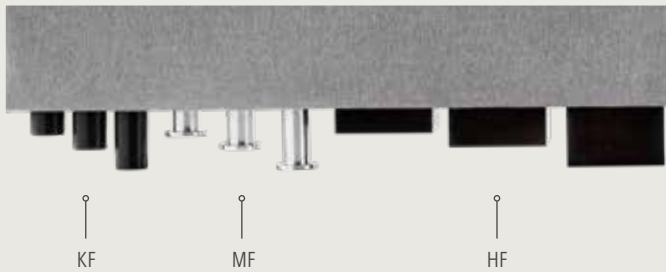

KOM ALTIJD EVEN PROEFZITTEN

KIES POOT EN KLEUR

KIES UIT VELE SOORTEN POTEN IN DIVERSE KLEUREN

KF

MF

HF

Vadena biedt keuze uit 3 soorten poten in 3 hoogtes (4, 6 & 9 cm). De kunststof poot (KF) is standaard. De metalen (MF) en houten (HF) poten hebben een meerprijs. De houten poot is leverbaar in de kleuren zwart, beuken, koloniaal, eiken, bruin, grijs, wit, grafiet, zand en zilver-/aluminiumkleur.

KIES JE ARMLEUNING KAN ZOWEL LINKS OF RECHTS

Arm A: Breed H54xB22xD92

Arm B: Breed H54xB25xD92

Arm C: Smal H54xB17xD92

Arm D: Smal H54xB17xD92

B breedte
H hoogte
D diepte
ZH zithoogte
ZD zitdiepte

STEL SAMEN: