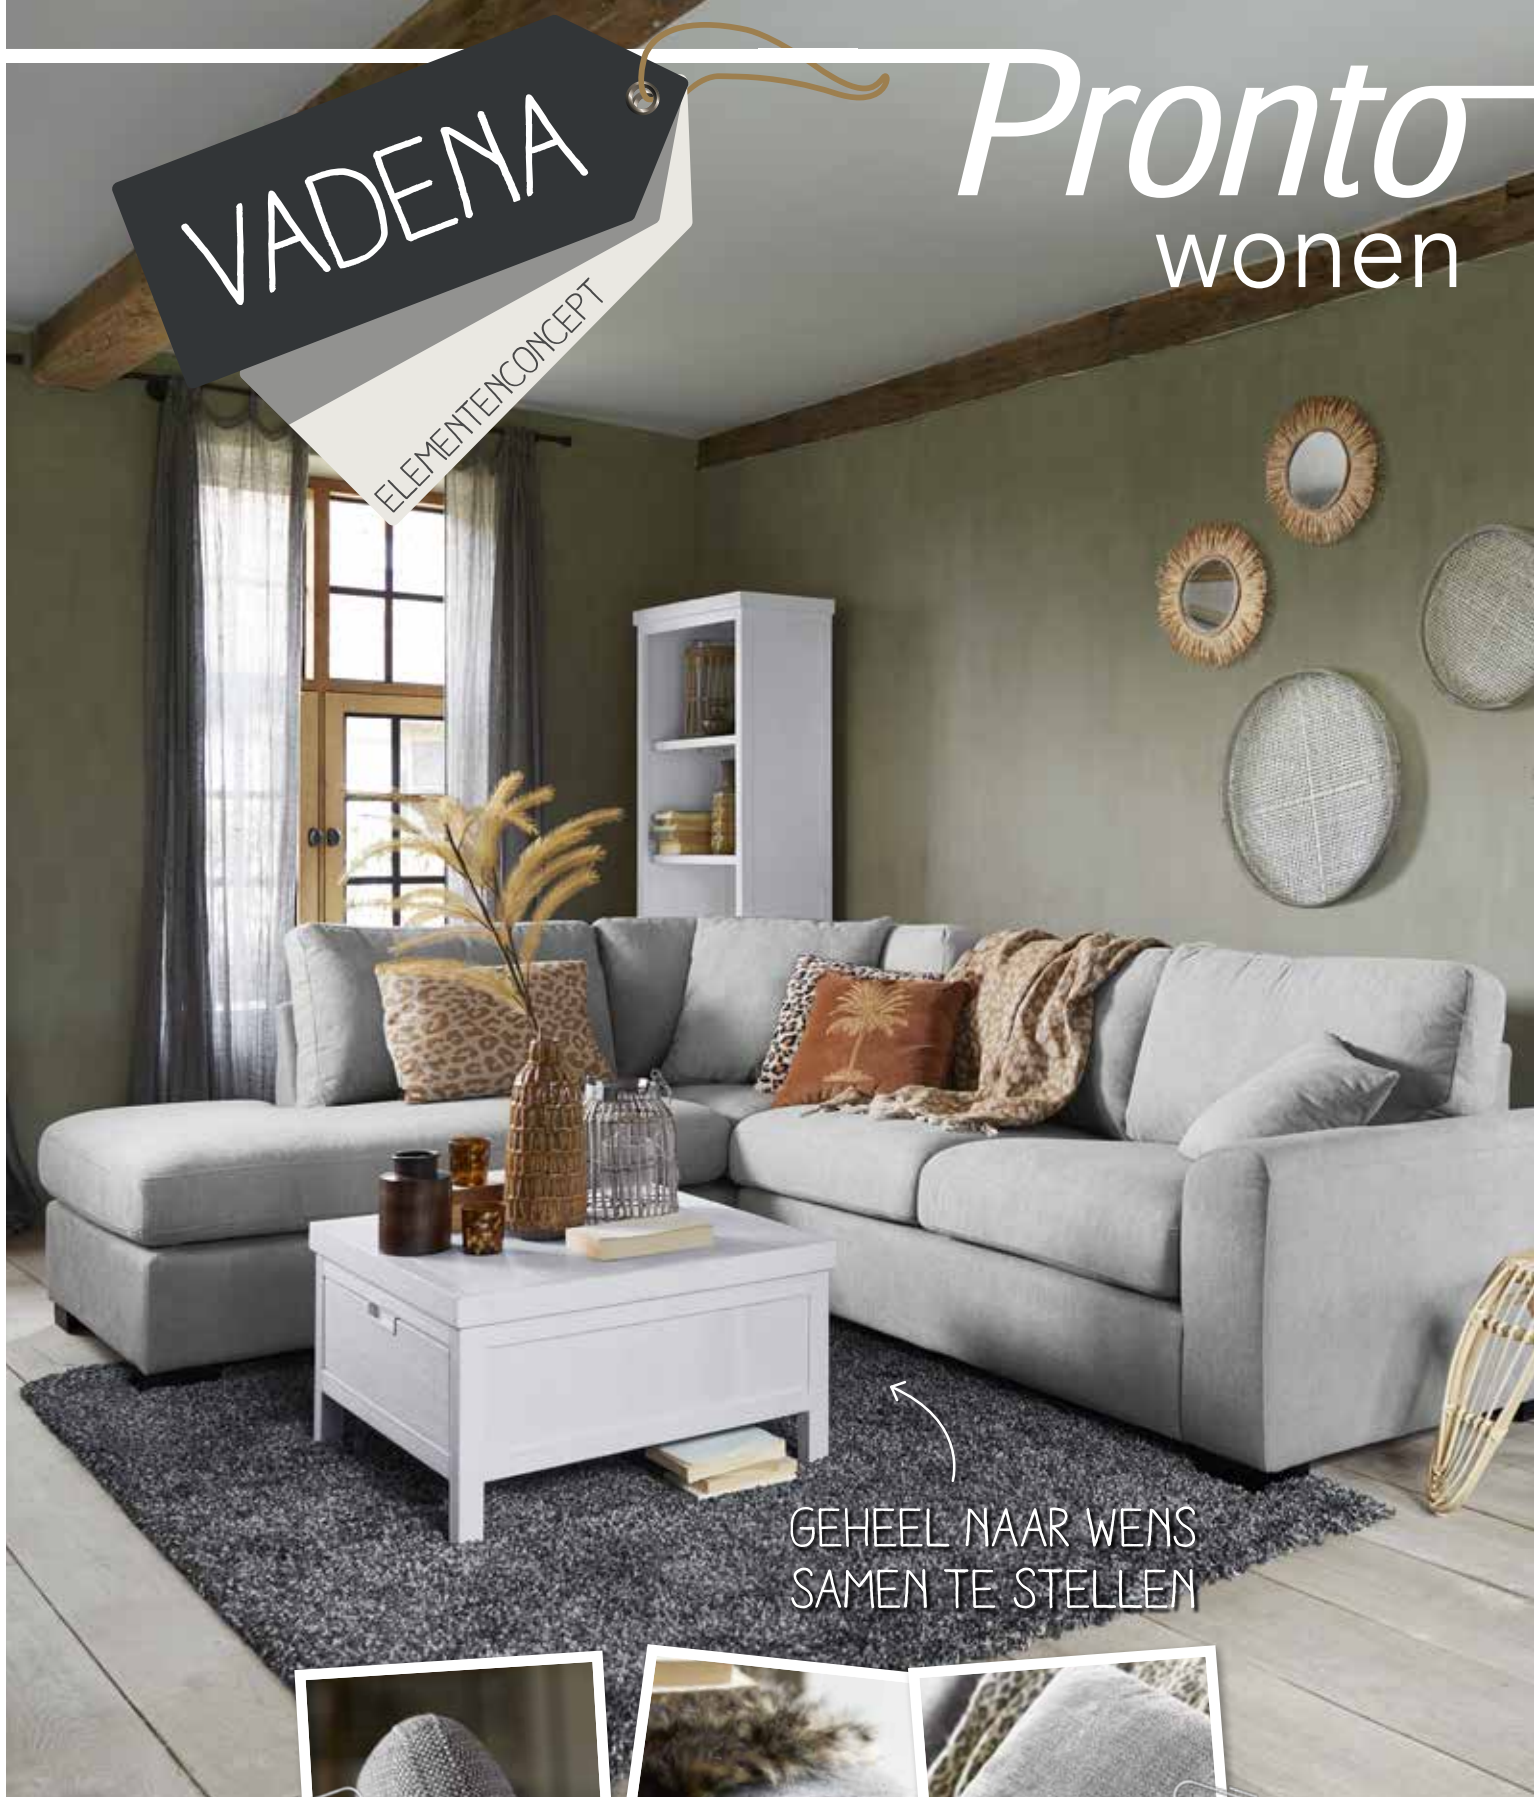

VADENA

ELEMENTENCONCEPT

Pronto
wonen

GEHEEL NAAR WENS
SAMEN TE STELLEN

Vadena is een prachtig ruime hoekbank met een mooie vormgeving en een uitstekend zitcomfort. Alleen de beste materialen zijn in model Vadena verwerkt. Hierdoor kun je jarenlang genieten van een fantastisch zitcomfort.