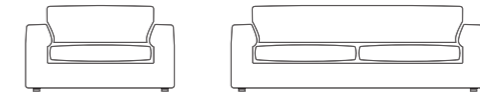

maatvoering Dimensions

De volgende pagina's geven een overzicht van de maatvoeringen per serie. Hierbij wordt overal gehanteerd: breedte x diepte x hoogte in cm, gezien vanuit een voorstaande positie. Voor het actuele en nog uitgebreidere overzicht kijkt u op onze website, www.gelderlandgroep.com. Typefouten, aanvullingen en/of wijzigingen voorbehouden.

On the following pages an overview of measurements per series. Measurements are width x depth x height in cm, seen from a frontal point of view. For more information and an actual overview please also see our website, www.gelderlandgroep.com. Typing errors and changes reserved.

400 retro I Jan des Bouvrie

67 x 88 x 92

58 x 88 x 92

58 x 52 x 37

905 illusion I Jan des Bouvrie

130 x 100 x 75

220 x 100 x 75

310 x 100 x 75

90 x 65 x 43

430 I Jan des Bouvrie

110 x 90 x 65

173 x 90 x 65

235 x 90 x 65

2170 sky high I Jan des Bouvrie

90 x 103 x 100

120 x 103 x 100