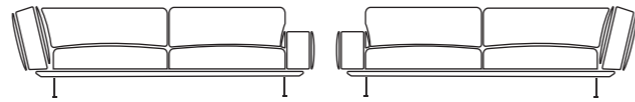

10 010 prime | Studio Truly Truly

150 x 91 x 78

225 x 91 x 78

250 x 91 x 78

250 x 91 x 78

275 x 91 x 78

275 x 91 x 78

300 x 91 x 78

275 x 91 x 78

220 x 91 x 78

300 x 91 x 78

245 x 91 x 78

300 x 91 x 78

270 x 91 x 78

265 x 91 x 78

190 x 91 x 78

215 x 91 x 78

265 x 91 x 78

240 x 91 x 78

7920 t-table | Bart Vos

70 x 70

90 x 90

100 x 100

110 x 110

120 x 100

150 x 100

100 x 60

120 x 60

130 x 60

150 x 60

110 Ø

160 x 110

Tafel leverbaar in hoogte 14,5 en 28,5 / Table available in heights 14,5 and 28,5
Hogere poten op aanvraag / Higher legs on request
Andere maten leverbaar op aanvraag / different sizes on request

Ori | Lex Pott

30 x 40 x 50