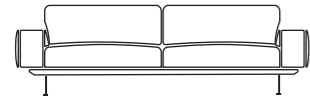

10 010 prime | Studio Truly Truly

150 x 91 x 78

225 x 91 x 78

250 x 91 x 78

250 x 91 x 78

275 x 91 x 78

275 x 91 x 78

300 x 91 x 78

275 x 91 x 78

220 x 91 x 78

300 x 91 x 78

245 x 91 x 78

300 x 91 x 78

270 x 91 x 78

265 x 91 x 78

190 x 91 x 78

215 x 91 x 78

265 x 91 x 78

240 x 91 x 78

7920 t-table | Bart Vos

70 x 70

90 x 90

100 x 100

110 x 110

120 x 100

150 x 100

100 x 60

120 x 60

130 x 60

150 x 60

110 Ø

160 x 110

Tafel leverbaar in hoogte 14,5 en 28,5 / Table available in heights 14,5 and 28,5
Hogere poten op aanvraag / Higher legs on request
Andere maten leverbaar op aanvraag / different sizes on request

Ori | Lex Pott

30 x 40 x 50