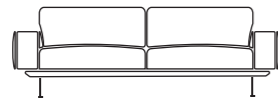

10 010 prime | Studio Truly Truly

150 x 91 x 78

225 x 91 x 78

250 x 91 x 78

250 x 91 x 78

275 x 91 x 78

275 x 91 x 78

300 x 91 x 78

275 x 91 x 78

220 x 91 x 78

300 x 91 x 78

245 x 91 x 78

300 x 91 x 78

270 x 91 x 78

265 x 91 x 78

190 x 91 x 78

215 x 91 x 78

265 x 91 x 78

240 x 91 x 78

7920 t-table | Bart Vos

70 x 70

90 x 90

100 x 100

110 x 110

120 x 100

150 x 100

100 x 60

120 x 60

130 x 60

150 x 60

110 Ø

160 x 110

Tafel leverbaar in hoogte 14,5 en 28,5 / Table available in heights 14,5 and 28,5
Hogere poten op aanvraag / Higher legs on request
Andere maten leverbaar op aanvraag / different sizes on request

Ori | Lex Pott

30 x 40 x 50