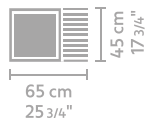

## AFMETINGEN

side table 90 x 20

side table 65 x 45

side table 85 x 45

coffee table 90 x 45

coffee table 90 x 65

coffee table 90 x 90

coffee table 135 x 90