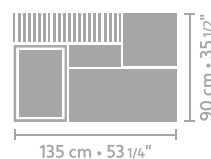

## AFMETINGEN

side table 90 x 20

side table 65 x 45

side table 85 x 45

coffee table 90 x 45

coffee table 90 x 65

coffee table 90 x 90

coffee table 135 x 90