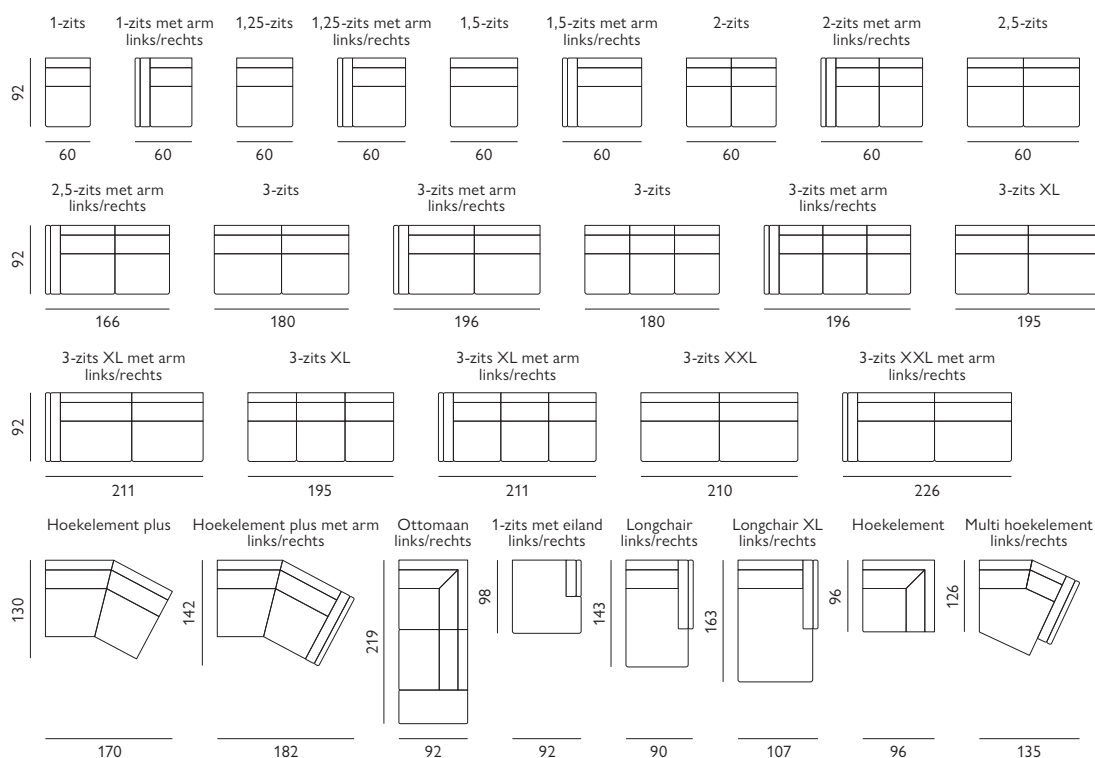

Of stel met onderstaande elementen je eigen bank samen

2 typen poten