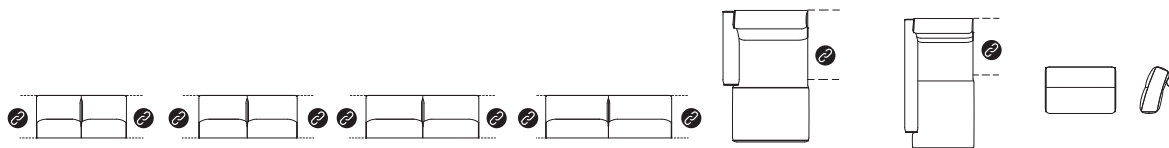

OPSTELLING ▶	2-ZITS S ZONDER ARMEN*	2-ZITS ZONDER ARMEN*	2,5-ZITS ZONDER ARMEN*	3-ZITS ZONDER ARMEN*	LONGCHAIR R/L	LONGCHAIR LANGE ARM R/L	RUGKUSSEN MET ROL
b x d x h ▶	120 x 86 x 85 cm	140 x 86 x 85 cm	160 x 86 x 85 cm	180 x 86 x 86 cm	94 x 146 x 85 cm	94 x 180 x 85 cm	66 x 18 x 43 cm
artikelnummer	44973	44972	44971	44970	41004 (r) / 41005 (l)	44975 (r) / 44976 (l)	44977
▶ designframe	-	-	-	-	•	•	-
▶ strepenstiksel in rug	•	•	•	•	•	•	-
▶ pocketvering	•	•	•	•	•	•	-

bij ledervariant komen er extra stiknaden (rood) bij t.o.v. de stofvariant