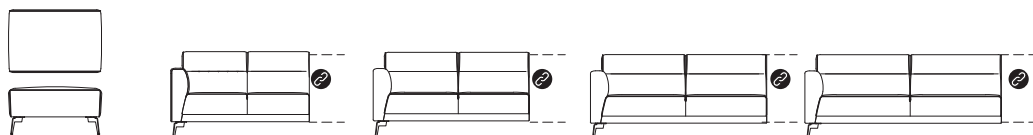

OPSTELLING ▶	POEF	2-ZITS SMALL ARM R/L*	2-ZITS ARM R/L*	2,5-ZITS ARM R/L*	3-ZITS ARM R/L*
b x d x h ▶	92 x 62 x 47 cm	134 x 86 x 85 cm	154 x 86 x 85 cm	174 x 86 x 85 cm	194 x 86 x 85 cm
artikelnummer	41003	41013 (r) / 41014 (l)	41006 (r) / 41007 (l)	41008 (r) / 41009 (l)	41010 (r) / 41011 (l)
▶ designframe	-	•	•	•	•
▶ strepenstiksel in rug	-	•	•	•	•
▶ pocketvering	•	•	•	•	•