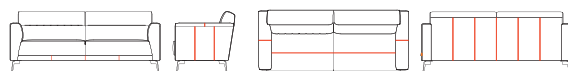

bij ledervariant komen er extra stiknaden (rood) bij t.o.v. de stofvariant

opties

pootkeuze