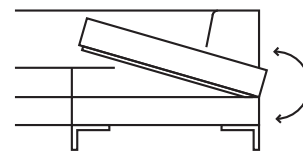

Avalon

Basisopstellingen

Hoekopstellingen veel voorkomend

Afgebeeld als hoekbank
2,5-zits + ottomaan
in stof catona

Kenmerken

- Keuze uit **stof**, **microleer** of **leer**
- Keuze uit **vele kleuren**
- Hoogwaardige vulling van **Sandwich polyether** of **Pocketvering**
- Leverbaar met **elektrisch verstelbare relaxfunctie** * optioneel met accu
- Keuze uit **4 verschillende armen** optioneel met USB-aansluiting
- **Alle hoofdsteunen** zijn verstelbaar
- Keuze uit **2 typen poten**; metaal of hout
- Keuze uit **2 zithoogtes**; 45 cm of 47 cm
- Keuze uit **2 zitdieptes**; 54 cm of 57 cm

Of stel met onderstaande elementen je eigen bank samen

4 verschillende armen

2 typen poten

Ottomaan optioneel met opbergruimte

Afgebeeld als 3-zits bank
in microleer paola

All in house.

5 jaar zorgeloos zitten. Bij de aanschaf van een zitmeubel kun je het **All in House Servicepakket** afsluiten. Met dit pakket koop je optimale bescherming, 100 procent garantie op de constructie, professionele hulp bij calamiteiten en bij vlekken. Wij vertellen je er graag meer over.

Let op! Onder voorbehoud van typefouten/afwijkingen in afmeting tot 5% zijn mogelijk.