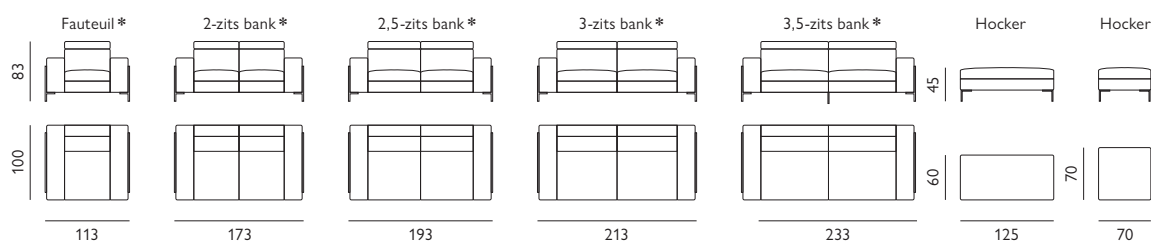

Avalon

Basisopstellingen

Hoekopstellingen veel voorkomend

Afgebeeld als hoekbank
2,5-zits + ottomaan
in stof catona

Kenmerken

- Keuze uit **stof**, **microleer** of **leer**
- Keuze uit **vele kleuren**
- Hoogwaardige vulling van **Sandwich polyether** of **Pocketvering**
- Leverbaar met **elektrisch verstelbare relaxfunctie** * optioneel met accu
- Keuze uit **4 verschillende armen** optioneel met USB-aansluiting
- **Alle hoofdsteunen** zijn verstelbaar
- Keuze uit **2 typen poten**; metaal of hout
- Keuze uit **2 zithoogtes**; 45 cm of 47 cm
- Keuze uit **2 zitdieptes**; 54 cm of 57 cm

Of stel met onderstaande elementen je eigen bank samen

4 verschillende armen

2 typen poten

Ottomaan optioneel met opbergruimte

Afgebeeld als 3-zits bank
in microleer paola

All in house.

5 jaar zorgeloos zitten. Bij de aanschaf van een zitmeubel kun je het **All in House Servicepakket** afsluiten. Met dit pakket koop je optimale bescherming, 100 procent garantie op de constructie, professionele hulp bij calamiteiten en bij vlekken. Wij vertellen je er graag meer over.

Let op! Onder voorbehoud van typefouten/afwijkingen in afmeting tot 5% zijn mogelijk.