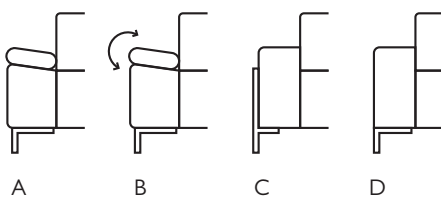

Avalon

Basisopstellingen

Hoekopstellingen veel voorkomend

Afgebeeld als hoekbank
2,5-zits + ottomaan
in stof catona

Kenmerken

- Keuze uit **stof**, **microleer** of **leer**
- Keuze uit **vele kleuren**
- Hoogwaardige vulling van **Sandwich polyether** of **Pocketvering**
- Leverbaar met **elektrisch verstelbare relaxfunctie** * optioneel met accu
- Keuze uit **4 verschillende armen** optioneel met USB-aansluiting
- **Alle hoofdsteunen** zijn verstelbaar
- Keuze uit **2 typen poten**; metaal of hout
- Keuze uit **2 zithoogtes**; 45 cm of 47 cm
- Keuze uit **2 zitdieptes**; 54 cm of 57 cm

Of stel met onderstaande elementen je eigen bank samen

4 verschillende armen

2 typen poten

Ottomaan optioneel met opbergruimte

Afgebeeld als 3-zits bank
in microleer paola

All in house.

5 jaar zorgeloos zitten. Bij de aanschaf van een zitmeubel kun je het **All in House Servicepakket** afsluiten. Met dit pakket koop je optimale bescherming, 100 procent garantie op de constructie, professionele hulp bij calamiteiten en bij vlekken. Wij vertellen je er graag meer over.

Let op! Onder voorbehoud van typefouten/afwijkingen in afmeting tot 5% zijn mogelijk.