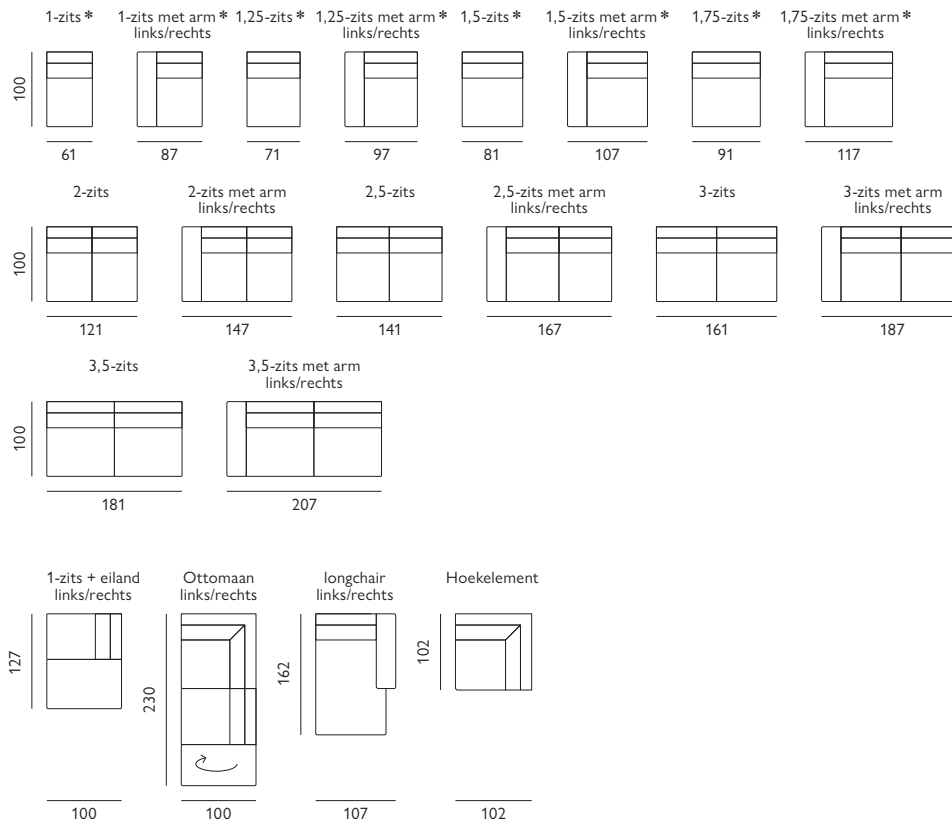

Of stel met onderstaande elementen je eigen bank samen