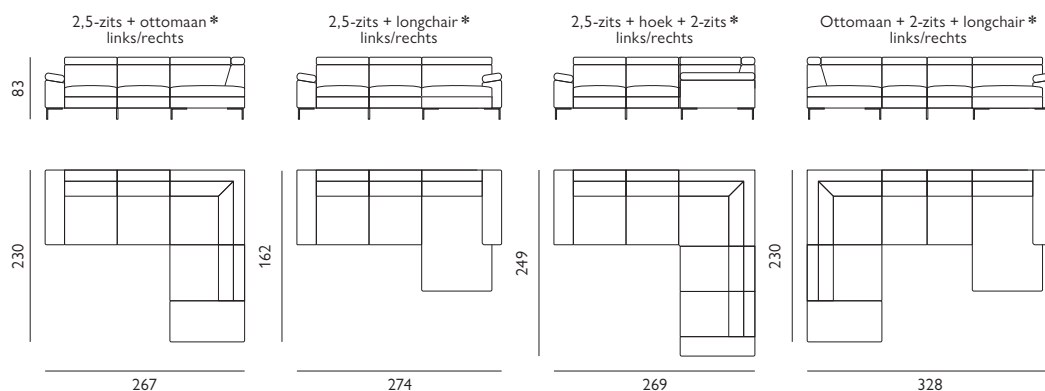

Avalon

Basisopstellingen

Hoekopstellingen veel voorkomend

Afgebeeld als hoekbank
2,5-zits + ottomaan
in stof catona

Kenmerken

- Keuze uit **stof**, **microleer** of **leer**
- Keuze uit **vele kleuren**
- Hoogwaardige vulling van **Sandwich polyether** of **Pocketvering**
- Leverbaar met **elektrisch verstelbare relaxfunctie** * optioneel met accu
- Keuze uit **4 verschillende armen** optioneel met USB-aansluiting
- **Alle hoofdsteunen** zijn verstelbaar
- Keuze uit **2 typen poten**; metaal of hout
- Keuze uit **2 zithoogtes**; 45 cm of 47 cm
- Keuze uit **2 zitdieptes**; 54 cm of 57 cm

Of stel met onderstaande elementen je eigen bank samen

4 verschillende armen

2 typen poten

Ottomaan optioneel met opbergruimte

Afgebeeld als 3-zits bank
in microleer paola

All in house.

5 jaar zorgeloos zitten. Bij de aanschaf van een zitmeubel kun je het **All in House Servicepakket** afsluiten. Met dit pakket koop je optimale bescherming, 100 procent garantie op de constructie, professionele hulp bij calamiteiten en bij vlekken. Wij vertellen je er graag meer over.

Let op! Onder voorbehoud van typefouten/afwijkingen in afmeting tot 5% zijn mogelijk.