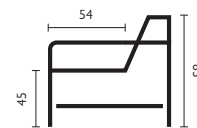

Avalon

Basisopstellingen

Hoekopstellingen veel voorkomend

Afgebeeld als hoekbank
2,5-zits + ottomaan
in stof catona

Kenmerken

- Keuze uit **stof**, **microleer** of **leer**
- Keuze uit **vele kleuren**
- Hoogwaardige vulling van **Sandwich polyether** of **Pocketvering**
- Leverbaar met **elektrisch verstelbare relaxfunctie** * optioneel met accu
- Keuze uit **4 verschillende armen** optioneel met USB-aansluiting
- **Alle hoofdsteunen** zijn verstelbaar
- Keuze uit **2 typen poten**; metaal of hout
- Keuze uit **2 zithoogtes**; 45 cm of 47 cm
- Keuze uit **2 zitdieptes**; 54 cm of 57 cm

Let op! Onder voorbehoud van typefouten/afwijkingen in afmeting tot 5% zijn mogelijk.