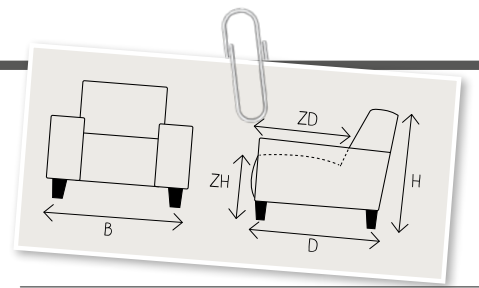

Linoza

LINOZA = hoog basisframe

Linoza biedt keuze uit 3 soorten poten in 2 hoogtes (15 & 18cm)

geborsteld		zwart		geborsteld		zwart	
HF1 15cm	MF1 15cm	MF1 15cm	MF3 15cm	MF3 15cm	MF3 15cm	MF4 18cm	MF4 18cm
HF2 18cm	MF2 18cm	MF2 18cm	MF4 18cm	MF4 18cm			

De poten HF1 en HF2 zijn standaard. Deze houten poten zijn leverbaar in de kleuren: zwart, beuken, koloniaal, eiken, bruin, grijs, wit, zilver-/ aluminiumkleur, zand en grafiet.

De metalen poten (MF1 t/m MF4) hebben een meerprijs en zijn leverbaar in de kleuren zwart en geborsteld.

KIES DE ARMLEUNING

Linoza biedt keuze uit 4 type armlleuningen, deze kunnen zowel links als rechts geplaatst worden.

Arm A1 H59xB25xD97cm	Arm A2 H69xB25xD97cm	Arm B1 H59xB19xD97cm	Arm B2 H69xB19xD97cm
--------------------------------	--------------------------------	--------------------------------	--------------------------------

B breedte ZH zithoogte
 H hoogte ZD zitdiepte
 D diepte

1-Zits zonder arm (60)

H87xB60xD97
 ZH46/49xZD62
 Aantal poten 2

1-Zits zonder arm (80)

H87xB80xD97
 ZH46/49xZD62
 Aantal poten 2

1,5-Zits zonder arm