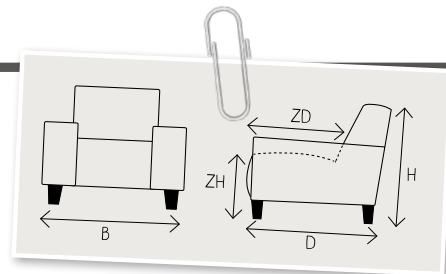

TAZZO

Tazzo een mooie trendy zitbank met een fantastisch comfortabel zitcomfort mede door het gebruik van memoryfoam.

B breedte
H hoogte
D diepte
ZH zithoogte
ZD zitdiepte

1-Zits zonder armen
H83xB60xD87
ZH47xZD55

1-Zits incl. arm links of rechts
H83xB77xD87
ZH47xZD55

1,5-Zits zonder armen
H83xB90xD87
ZH47xZD55

1,5-Zits incl. arm links of rechts
H83xB107xD87
ZH47xZD55

Fauteuil incl. arm
H83/85xB94xD87
ZH47/49xZD55

Loveseat breed incl. arm
H83/85xB124xD87
ZH47/49xZD55

2-Zits zonder armen
H83xB120xD87
ZH47/49xZD55

2-Zits incl. arm links of rechts
H83/85xB137xD87
ZH47/49xZD55

2-Zits incl. arm
H83/85xB154xD87
ZH47/49xZD55

2,5-Zits zonder arm
H83/85xB150xD87
ZH47/49xZD55

2,5-Zits incl. arm links of rechts
H83/85xB167xD87
ZH47/49xZD55

2,5-Zits incl. arm
H83/85xB184xD87
ZH47/49xZD55

3-Zits zonder armen
H83xB180xD87
ZH47xZD55

3-Zits incl. arm links of rechts
H83/85xB197xD87
ZH47/49xZD55

3-Zits incl. arm
H83/85xB214xD87
ZH47/49xZD55

3,5-Zits incl. arm
H83/85xB229xD87
ZH47/49xZD55

4-Zits incl. arm*
H83/85xB274xD87
ZH47/49xZD55

4-Zits incl. arm*
H83/85xB274xD87
ZH47/49xZD55

Longchair incl. arm
H83/85xB92xD147
ZH47/49xZD115

Hoek met eiland
H83/85xB83xD206
ZH47/49xZD55

Hoeelement
H83/85xB83xD83
ZH47/49xZD55
Aantal poten 3

Hocker
ZH47/49xB92xD65