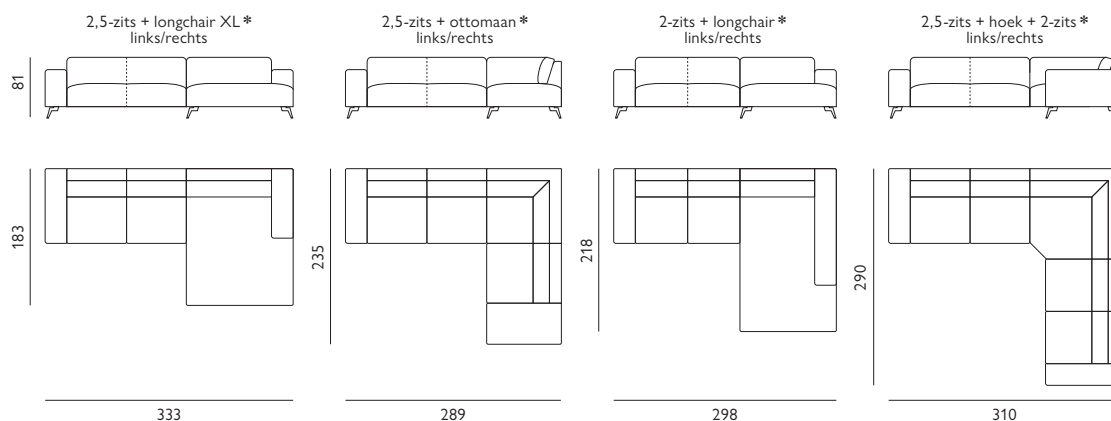

Boaz

Basisopstellingen

Hoekopstellingen veel voorkomend

Afgebeeld als hoekbank 2,5 zits + longchair XL
in stof platonia

Kenmerken

- Keuze uit **stof, microleer** of **leer**
- Keuze uit **vele kleuren**
- **Contraststiksel** mogelijk bij geselecteerde stoffen
- Hoogwaardige vulling van **Sandwich polyether** of **Boxspring**
- Leverbaar met **elektrisch verstelbare zitdiepte** * optioneel met accu
- Keuze uit **3 verschillende kleuren metalen poten**; zwart, chroom of geborsteld

Let op! Onder voorbehoud van typefouten/afwijkingen in afmeting tot 5% zijn mogelijk.