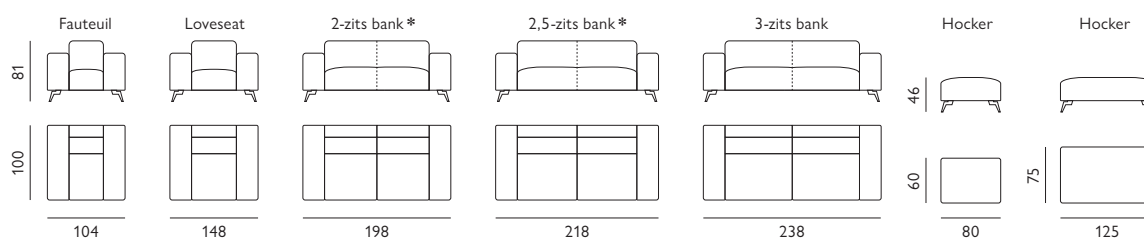

Boaz

Basisopstellingen

Hoekopstellingen veel voorkomend

Afgebeeld als hoekbank 2,5 zits + longchair XL
in stof platonia

Kenmerken

- Keuze uit **stof, microleer** of **leer**
- Keuze uit **vele kleuren**
- **Contraststiksel** mogelijk bij geselecteerde stoffen
- Hoogwaardige vulling van **Sandwich polyether** of **Boxspring**
- Leverbaar met **elektrisch verstelbare zitdiepte** * optioneel met accu
- Keuze uit **3 verschillende kleuren metalen poten**; zwart, chroom of geborsteld

Let op! Onder voorbehoud van typefouten/afwijkingen in afmeting tot 5% zijn mogelijk.