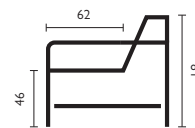

Boaz

Basisopstellingen

Hoekopstellingen veel voorkomend

Afgebeeld als hoekbank 2,5 zits + longchair XL
in stof platonia

Kenmerken

- Keuze uit **stof, microleer** of **leer**
- Keuze uit **vele kleuren**
- **Contraststiksel** mogelijk bij geselecteerde stoffen
- Hoogwaardige vulling van **Sandwich polyether** of **Boxspring**
- Leverbaar met **elektrisch verstelbare zitdiepte** * optioneel met accu
- Keuze uit **3 verschillende kleuren metalen poten**; zwart, chroom of geborsteld

Let op! Onder voorbehoud van typefouten/afwijkingen in afmeting tot 5% zijn mogelijk.