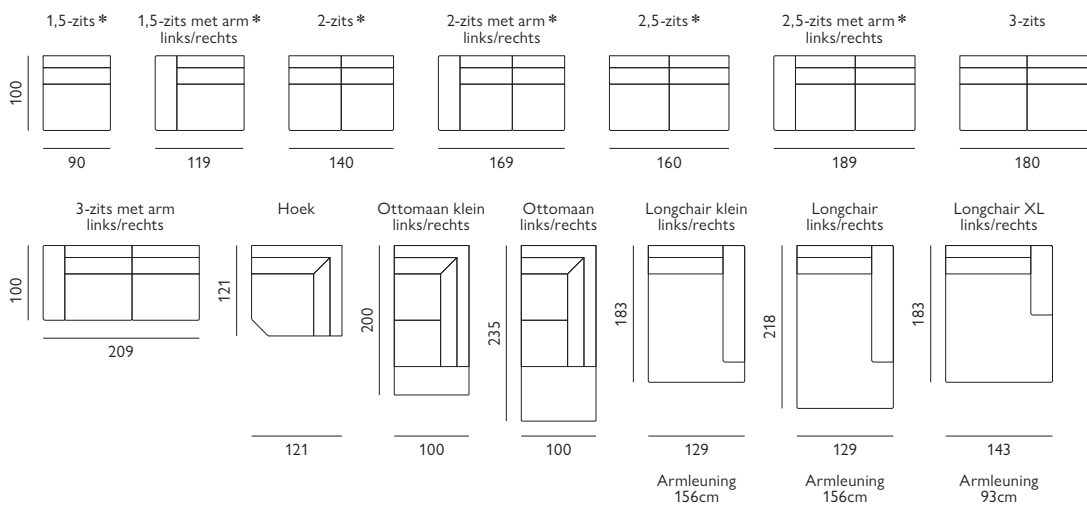

Of stel met onderstaande elementen je eigen bank samen

Afgebeeld als hoekbank 2,5 zits + longchair XL in stof platonia

All in house.

5 jaar zorgeloos zittenot. Bij de aanschaf van een zitmeubel kun je het **All in House Servicepakket** afsluiten. Met dit pakket koop je optimale bescherming, 100 procent garantie op de constructie, professionele hulp bij calamiteiten en bij vlekken. Wij vertellen je er graag meer over.

Let op! Onder voorbehoud van typefouten/afwijkingen in afmeting tot 5% zijn mogelijk.