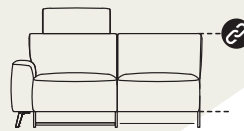

2,5-ZITS ARM R/L

ELEKTRISCH VERSTELBAAR
1 MOTOR + 1-HOOFDSTEUN

169 x 96/155 x 84/107 cm
art. 53762 (r) / 53763 (l)