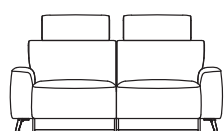

CHOICES

carini

- ▶ Kies je opstelling
- ▶ Kies je bekleding in stof **SELECTED CHOICES**
- ▶ Hoogwaardig zitcomfort met Bonellvering

2,5-ZITS

188 x 96 x 84 cm  
art. 53750

3-ZITS

204 x 96 x 84 cm  
art. 53751

2,5-ZITS ARM R/L

168 x 96 x 84 cm  
art. 53752 (r) / 53753 (l)

3-ZITS ARM R/L

184 x 96 x 84 cm  
art. 53754 (r) / 53755 (l)

2,5-ZITS

ELEKTRISCH VERSTELBAAR  
2 MOTOREN + 2-HOOFDSTEUNEN

190 x 96/155 x 84/107 cm  
art. 53760