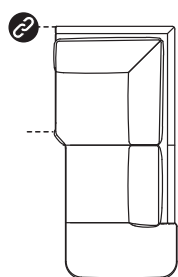

2,5-ZITS ARM R/L

168 x 96 x 84 cm  
art. 53752 (r) / 53753 (l)

3-ZITS ARM R/L

184 x 96 x 84 cm  
art. 53754 (r) / 53755 (l)

2,5-ZITS

ELEKTRISCH VERSTELBAAR  
2 MOTOREN + 2-HOOFDSTEUNEN

190 x 96/155 x 84/107 cm  
art. 53760

3-ZITS

ELEKTRISCH VERSTELBAAR  
2 MOTOREN + 2-HOOFDSTEUNEN

206 x 96/155 x 84/107 cm  
art. 53761

2,5-ZITS ARM R/L

ELEKTRISCH VERSTELBAAR  
1 MOTOR + 1-HOOFDSTEUN

169 x 96/155 x 84/107 cm  
art. 53762 (r) / 53763 (l)

3-ZITS ARM R/L

ELEKTRISCH VERSTELBAAR  
1 MOTOR + 1-HOOFDSTEUN

185 x 96/155 x 84/107 cm  
art. 53764 (r) / 53765 (l)

OTTOMANE BIG R/L

228 x 108 x 84 cm  
art. 53770 (r) / 53771 (l)

HOOFDSTEUN 60 CM  
VOOR 2,5-ZITS EN OTTOMANE

60 x 23 x 17 cm  
art. 53773

HOOFDSTEUN 68 CM  
VOOR 3-ZITS

68 x 23 x 17 cm  
art. 53772

snel leverbare voorraad combinaties:

- art.nr. 53775 - 2.5-zits arm links elektrisch + ottomane rechts
- art.nr. 53780 - 2.5-zits arm rechts elektrisch + ottomane links
- stof Vada ivoor