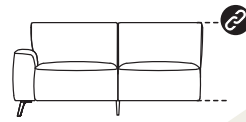

CHOICES

carini

- ▶ Kies je opstelling
- ▶ Kies je bekleding in stof **SELECTED CHOICES**
- ▶ Hoogwaardig zitcomfort met Bonellvering

2,5-ZITS

188 x 96 x 84 cm  
art. 53750

3-ZITS

204 x 96 x 84 cm  
art. 53751

2,5-ZITS ARM R/L

168 x 96 x 84 cm  
art. 53752 (r) / 53753 (l)

3-ZITS ARM R/L

184 x 96 x 84 cm  
art. 53754 (r) / 53755 (l)

2,5-ZITS

ELEKTRISCH VERSTELBAAR  
2 MOTOREN + 2-HOOFDSTEUNEN

190 x 96/155 x 84/107 cm  
art. 53760