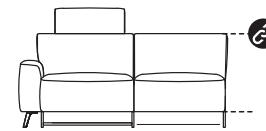

3-ZITS

ELEKTRISCH VERSTELBAAR  
2 MOTOREN + 2-HOOFDSTEUNEN

206 x 96/155 x 84/107 cm  
art. 53761

2,5-ZITS ARM R/L

ELEKTRISCH VERSTELBAAR  
1 MOTOR + 1-HOOFDSTEUN

169 x 96/155 x 84/107 cm  
art. 53762 (r) / 53763 (l)

3-ZITS ARM R/L

ELEKTRISCH VERSTELBAAR  
1 MOTOR + 1-HOOFDSTEUN

185 x 96/155 x 84/107 cm  
art. 53764 (r) / 53765 (l)

OTTOMANE BIG R/L

228 x 108 x 84 cm  
art. 53770 (r) / 53771 (l)

HOOFDSTEUN 60 CM  
VOOR 2,5-ZITS EN OTTOMANE