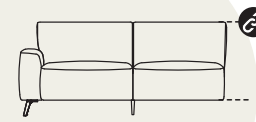

CHOICES

carini

- ▶ Kies je opstelling
- ▶ Kies je bekleding in stof **SELECTED CHOICES**
- ▶ Hoogwaardig zitcomfort met Bonellvering

2,5-ZITS

188 x 96 x 84 cm  
art. 53750

3-ZITS

204 x 96 x 84 cm  
art. 53751

2,5-ZITS ARM R/L

168 x 96 x 84 cm  
art. 53752 (r) / 53753 (l)

3-ZITS ARM R/L

184 x 96 x 84 cm  
art. 53754 (r) / 53755 (l)

2,5-ZITS

ELEKTRISCH VERSTELBAAR  
2 MOTOREN + 2-HOOFDSTEUNEN

190 x 96/155 x 84/107 cm  
art. 53760