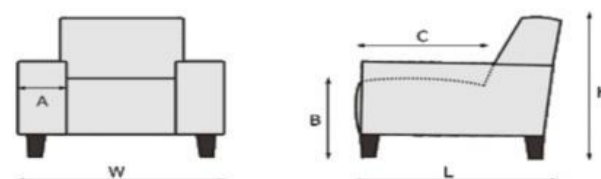

Voet G

DBB  : DBB schijfvoet metaal

DB...  : DBBL schijfvoet beukenhout, blank gelakt
 : DBS schijfvoet beukenhout, zwart gelakt
 : DBU schijfvoet beukenhout, onbehandeld
 : DBWN schijfvoet beukenhout, noten gelakt
 : DBE schijfvoet eikenhout, onbehandeld
 : DBEL schijfvoet eikenhout, gelakt
 : DBEO schijfvoet eikenhout, geolied
 : DBEW schijfvoet eikenhout, wit geolied
 : DBV3 schijfvoet eikenhout, smoke geolied
 : DBR3 schijfvoet notenhout, geolied

Let op!

Bij de aangegeven maten kunnen afwijkingen ontstaan (+/- 5cm).

Bij het samenstellen van de modellen; noteren links naar rechts (voorstaand)

Draai-/Relaxfauteuil rug A							
	Uitvoering	Hoogte	Breedte	Diepte	Zithoogte	Zitdiepte	Zitbreedte
Voet A: 	cm	cm	cm	cm	cm	cm	cm
	small	106	74	84	44	53	49
	medium	110	74	84	46	53	49
	large	113	78	86	48	54	53
Voet D: 	cm	cm	cm	cm	cm	cm	cm
	small	106	74	84	44	53	49
	medium	110	74	84	46	53	49
	large	113	78	86	48	54	53
Voet G: 	cm	cm	cm	cm	cm	cm	cm
	small	106	74	84	44	53	49
	medium	110	74	84	46	53	49
	large	113	78	86	48	54	53

Draai-/Relaxfauteuil rug B							
	Uitvoering	Hoogte	Breedte	Diepte	Zithoogte	Zitdiepte	Zitbreedte
Voet A: 	cm	cm	cm	cm	cm	cm	cm
	small	106	75	84	44	53	50
	medium	110	75	84	46	53	50
	large	113	79	86	48	54	54
Voet D: 	cm	cm	cm	cm	cm	cm	cm
	small	106	75	84	44	53	50
	medium	110	75	84	46	53	50
	large	113	79	86	48	54	54
Voet G: 	cm	cm	cm	cm	cm	cm	cm
	small	106	75	84	44	53	50
	medium	110	75	84	46	53	50
	large	113	79	86	48	54	54