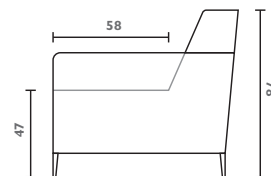

feelings[®]
wonen.

Madrid.

Stel je eigen bank samen. Vraag in de winkel voor alle mogelijkheden.

Hoekopstellingen

Zoals getoond:
2,5-zits + ottomaan
links/rechts
267(b)x212(d)x78(h)

Longchair + 2,5-zits + ottomaan
links/rechts
342(b)x212(d)x78(h)

2,5-zits + longchair
links/rechts
275(b)x158(d)x78(h)

Basisopstellingen

Loveseat
125(b)x92(d)x78(h)

2,5-zits bank
200(b)x92(d)x78(h)

Hocker
90(b)x60(d)x47(h)

Hoofdsteen
63x15

Kenmerken

- Keuze uit **diverse stoffen of microleer**
- Hoogwaardige vulling van **Comfort schuim** of **Pocketvering**
- Zwart metalen **poten**

Let op! Onder voorbehoud van typefouten/afwijkingen in afmeting tot 5% zijn mogelijk.

Madrid.

Elementen

1,5-zits met arm
100(b)x92(d)x78(h)

2,5-zits
150(b)x92(d)x78(h)

2,5-zits met arm
links/rechts
175(b)x92(d)x78(h)

Ottomaan
links/rechts
92(b)x212(d)x78(h)

Longchair
links/rechts
100(b)x158(d)x78(h)

Kenmerken

- Keuze uit **diverse stoffen of microleer**
- Hoogwaardige vulling van **Comfort schuim** of **Pocketvering**
- Zwart metalen **poten**