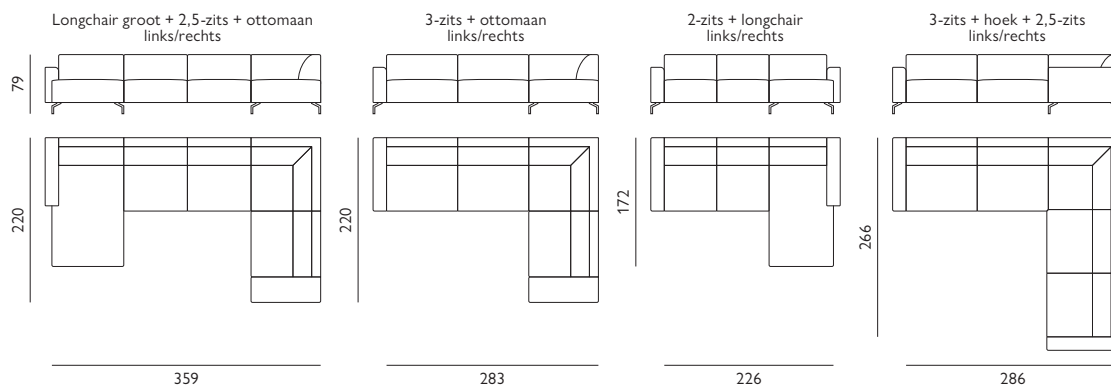

Harvard

Basisopstellingen (breedte van de arm moet worden toegevoegd)

Hoekopstellingen veel voorkomend (breedte van de arm moet worden toegevoegd)

Afgebeeld als zitgroep in stof mileto
longchair groot + 2,5-zits + ottomaan incl.
houten aanzetblad

Kenmerken

- Keuze uit **stof**, **microleer** of **leer**
- Keuze uit **vele kleuren**
- Hoogwaardige vulling van **Sandwich polyether HR-schuim** of **Lastilux**

Of stel met onderstaande elementen je eigen bank samen (breedte van de arm moet worden toegevoegd)

2 verschillende armen

18 cm 25 cm

5 typen poten

Afgebeeld als zitgroep in stof mileto
longchair groot + 2,5-zits + ottomaan incl.
houten aanzetblad

All in house.

5 jaar zorgeloos zitgenot. Bij de aanschaf van een zitmeubel kun je het **All in House Servicepakket** afsluiten. Met dit pakket koop je optimale bescherming, 100 procent garantie op de constructie, professionele hulp bij calamiteiten en bij vlekken. Wij vertellen je er graag meer over.

Let op! Onder voorbehoud van typefouten/afwijkingen in afmeting tot 5% zijn mogelijk.