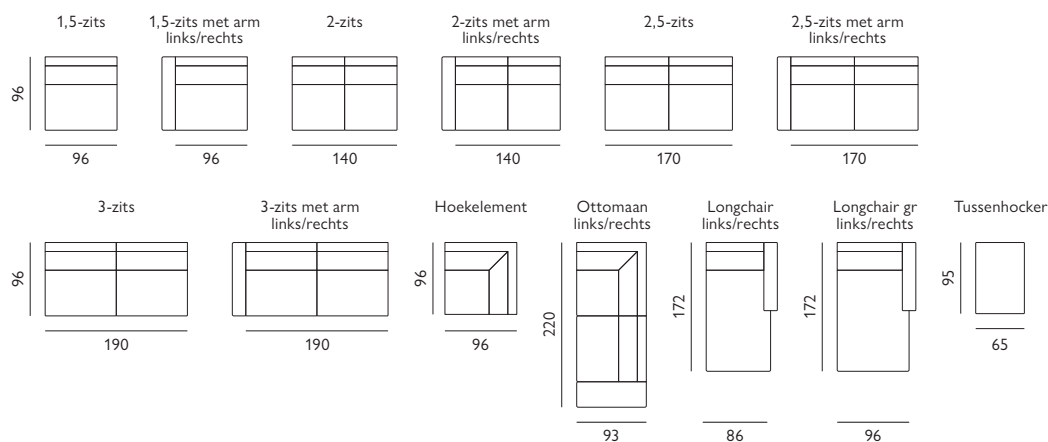

Harvard

Basisopstellingen (breedte van de arm moet worden toegevoegd)

Hoekopstellingen veel voorkomend (breedte van de arm moet worden toegevoegd)

Afgebeeld als zitgroep in stof mileto
longchair groot + 2,5-zits + ottomaan incl.
houten aanzetblad

Kenmerken

- Keuze uit **stof**, **microleer** of **leer**
- Keuze uit **vele kleuren**
- Hoogwaardige vulling van **Sandwich polyether HR-schuim** of **Lastilux**

Of stel met onderstaande elementen je eigen bank samen (breedte van de arm moet worden toegevoegd)

Let op! Onder voorbehoud van typefouten/afwijkingen in afmeting tot 5% zijn mogelijk.