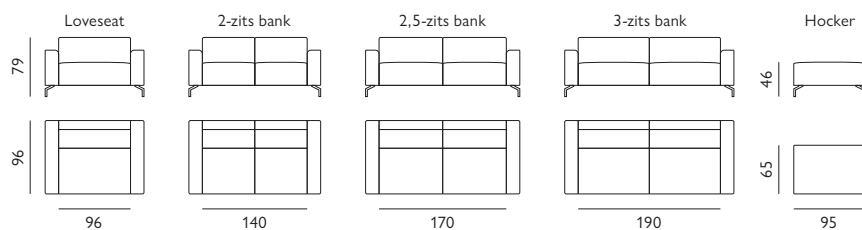

Harvard

Basisopstellingen (breedte van de arm moet worden toegevoegd)

Hoekopstellingen veel voorkomend (breedte van de arm moet worden toegevoegd)

Afgebeeld als zitgroep in stof mileto
longchair groot + 2,5-zits + ottomaan incl.
houten aanzetblad

Kenmerken

- Keuze uit **stof**, **microleer** of **leer**
- Keuze uit **vele kleuren**
- Hoogwaardige vulling van **Sandwich polyether HR-schuim** of **Lastilux**

Of stel met onderstaande elementen je eigen bank samen (breedte van de arm moet worden toegevoegd)

2 verschillende armen

18 cm 25 cm

5 typen poten

Afgebeeld als zitgroep in stof mileto
longchair groot + 2,5-zits + ottomaan incl.
houten aanzetblad

All in house.

5 jaar zorgeloos zitgenot. Bij de aanschaf van een zitmeubel kun je het **All in House Servicepakket** afsluiten. Met dit pakket koop je optimale bescherming, 100 procent garantie op de constructie, professionele hulp bij calamiteiten en bij vlekken. Wij vertellen je er graag meer over.