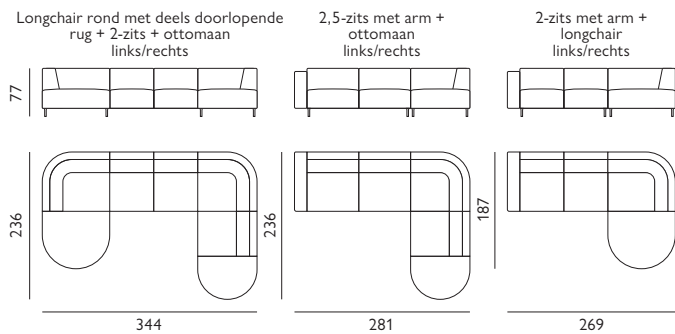

Brusio

Basisopstellingen (breedte van de arm moet worden toegevoegd)

Hoekopstellingen veel voorkomend

Afgebeeld als zitgroep longchair rond met deels doorlopende rug + 2-zits + ottomaan in stof alis

Kenmerken

- Keuze uit **stof** of **microleer**
- Keuze uit **vele kleuren**
- Hoogwaardige vulling van **HR-schuim**
- Metalen **poet** zwart, RAL-kleuren tegen meerprijs
- Keuze uit **3 zithoogtes**; 44 cm, 46 cm of 48 cm

Let op! Onder voorbehoud van typefouten/afwijkingen in afmeting tot 5% zijn mogelijk.