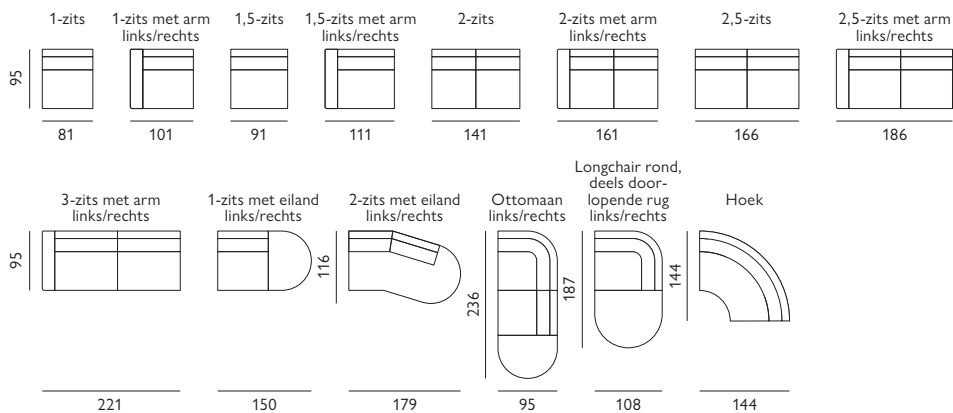

Of stel met onderstaande elementen je eigen bank samen

Afgebeeld als zitgroep longchair rond met deels doorlopende rug + 2-zits + ottomaan in stof alis

All in house.

5 jaar zorgeloos zittenot. Bij de aanschaf van een zitmeubel kun je het **All in House Servicepakket** afsluiten. Met dit pakket koop je optimale bescherming, 100 procent garantie op de constructie, professionele hulp bij calamiteiten en bij vlekken. Wij vertellen je er graag meer over.

Let op! Onder voorbehoud van typefouten/afwijkingen in afmeting tot 5% zijn mogelijk.