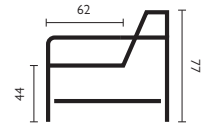

Brusio

Basisopstellingen (breedte van de arm moet worden toegevoegd)

Hoekopstellingen veel voorkomend

Afgebeeld als zitgroep longchair rond met deels doorlopende rug + 2-zits + ottomaan in stof alis

Kenmerken

- Keuze uit **stof** of **microleer**
- Keuze uit **vele kleuren**
- Hoogwaardige vulling van **HR-schuim**
- Metalen **poet** zwart, RAL-kleuren tegen meerprijs
- Keuze uit **3 zithoogtes**; 44 cm, 46 cm of 48 cm

Let op! Onder voorbehoud van typefouten/afwijkingen in afmeting tot 5% zijn mogelijk.