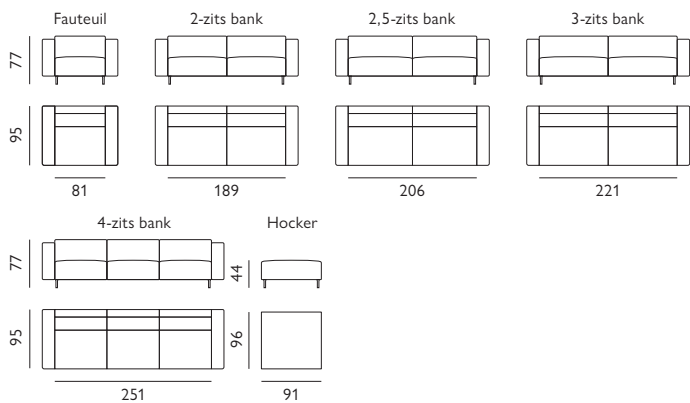

Brusio

Basisopstellingen (breedte van de arm moet worden toegevoegd)

Hoekopstellingen veel voorkomend

Afgebeeld als zitgroep longchair rond met deels doorlopende rug + 2-zits + ottomaan in stof alis

Kenmerken

- Keuze uit **stof** of **microleer**
- Keuze uit **vele kleuren**
- Hoogwaardige vulling van **HR-schuim**
- Metalen **poet** zwart, RAL-kleuren tegen meerprijs
- Keuze uit **3 zithoogtes**; 44 cm, 46 cm of 48 cm

Let op! Onder voorbehoud van typefouten/afwijkingen in afmeting tot 5% zijn mogelijk.