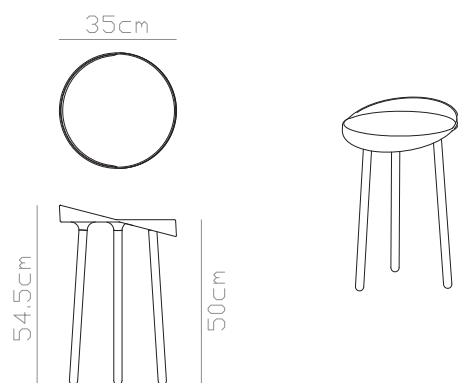

KELP SALON TABLE L

KELP SIDE TABLE

ijcoon

KELP SIDE TABLE S40

Materiaal & bewerking:

Aluminium gegoten tafel
gepoedercoat in kleur.

Beschikbaar in:

black
white
ginger

KELP SIDE TABLE S50

KELP SIDE TABLE S60