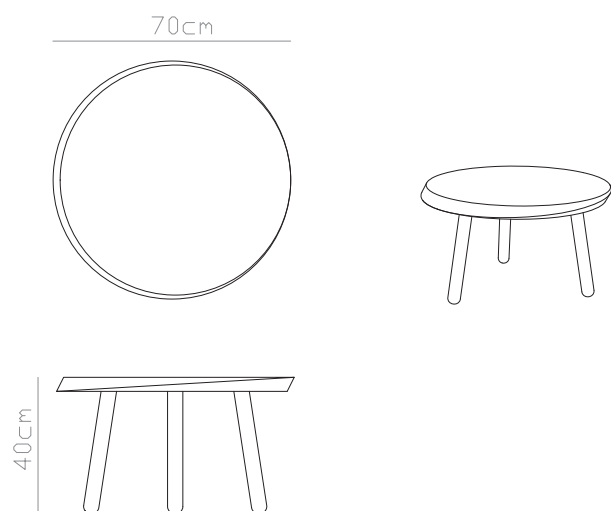

KELP SALON TABLE

KELP SALON TABLE M