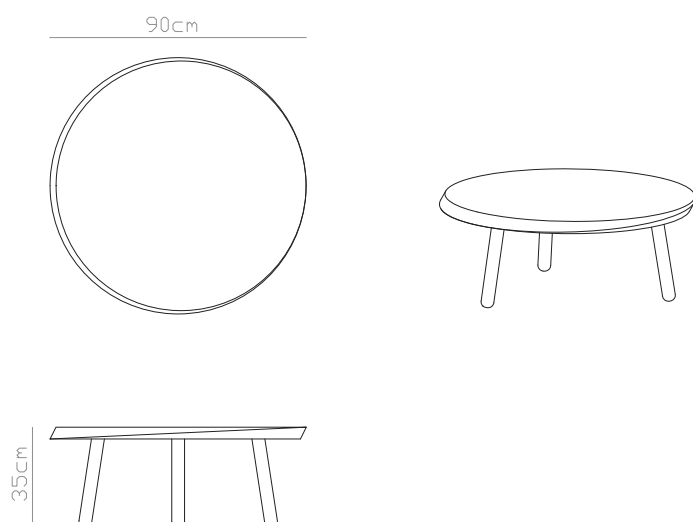

KELP SALON TABLE

KELP SALON TABLE M

Materiaal & bewerking:

Massief houten tafel van
Hollands beuken hout. Met een PU lak in
hout tint of egale kleur.

Beschikbaar in:

aged wood
tanned wood
blanc wood
black
white
nude
ginger
mustard
cobalt
forest

KELP SALON TABLE L

KELP SIDE TABLE

ijcoon

KELP SIDE TABLE S40

Materiaal & bewerking:

Aluminium gegoten tafel
gepoedercoat in kleur.

Beschikbaar in:

black
white
ginger