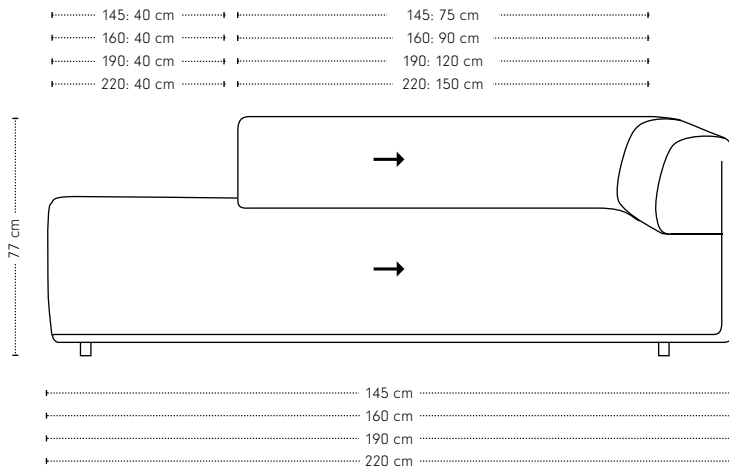

Kuvio bank

hoogte + breedte + zitbreedte

Maatvoering

diepte
+ zitdiepte
+ zithoogte

Kuvio 1-arm

hoogte + breedte + zitbreedte

Maatvoering

diepte
+ zitdiepte
+ zithoogte

Kuvio 0-arm

hoogte + breedte + zitbreedte

Maatvoering

diepte
+ zitdiepte
+ zithoogte

Kuvio element poef

hoogte + breedte + zitbreedte

Maatvoering

diepte
+ zitdiepte
+ zithoogte

Kuvio element poef XL

hoogte + breedte + zitbreedte

Maatvoering

diepte
+ zitdiepte
+ zithoogte

Kuvio schakelelement poef

hoogte + breedte + zitbreedte

Maatvoering

diepte
+ zitdiepte
+ zithoogte

Kuvio poef

Maatvoering

hoogte + breedte + diepte

Kuvio rugkussen

Let op! Wij adviseren het Kuvio rugkussen enkel te gebruiken bij element poef XL 190 & 220.

Maatvoering

hoogte
+ breedte
+ diepte

Kuvio materialen