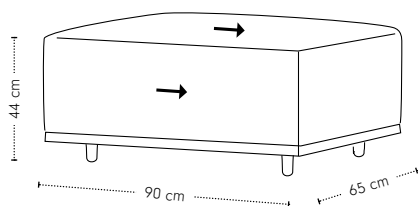

Kuvio bank

hoogte + breedte + zitbreedte

Maatvoering

diepte
+ zitdiepte
+ zithoogte

Kuvio 1-arm

hoogte + breedte + zitbreedte

Maatvoering

diepte
+ zitdiepte
+ zithoogte

Kuvio 0-arm

hoogte + breedte + zitbreedte

Maatvoering

diepte
+ zitdiepte
+ zithoogte

Kuvio element poef

hoogte + breedte + zitbreedte

Maatvoering

diepte
+ zitdiepte
+ zithoogte

Kuvio element poef XL

hoogte + breedte + zitbreedte

Maatvoering

diepte
+ zitdiepte
+ zithoogte

Kuvio schakelelement poef

hoogte + breedte + zitbreedte

Maatvoering

diepte
+ zitdiepte
+ zithoogte

Kuvio poef

Maatvoering

hoogte + breedte + diepte

Kuvio rugkussen

Let op! Wij adviseren het Kuvio rugkussen enkel te gebruiken bij element poef XL 190 & 220.

Maatvoering

hoogte
+ breedte
+ diepte

Kuvio materialen