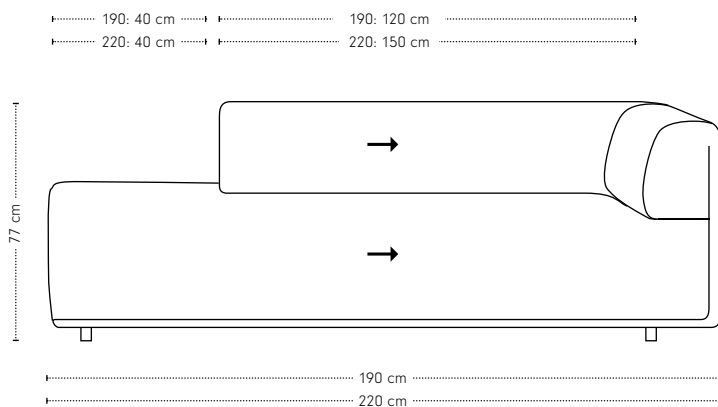

Kuvio bank

hoogte + breedte + zitbreedte

Maatvoering

diepte
+ zitdiepte
+ zithoogte

Kuvio 1-arm

hoogte + breedte + zitbreedte

Maatvoering

diepte
+ zitdiepte
+ zithoogte

Kuvio 0-arm

hoogte + breedte + zitbreedte

Maatvoering

diepte
+ zitdiepte
+ zithoogte

Kuvio element poef

hoogte + breedte + zitbreedte

Maatvoering

diepte
+ zitdiepte
+ zithoogte

Kuvio element poef XL

hoogte + breedte + zitbreedte

Maatvoering

diepte
+ zitdiepte
+ zithoogte

Kuvio schakelelement poef

hoogte + breedte + zitbreedte

Maatvoering

diepte
+ zitdiepte
+ zithoogte

Kuvio poef

Maatvoering

hoogte + breedte + diepte

Kuvio rugkussen

Let op! Wij adviseren het Kuvio rugkussen enkel te gebruiken bij element poef XL 190 & 220.

Maatvoering

hoogte
+ breedte
+ diepte

Kuvio materialen