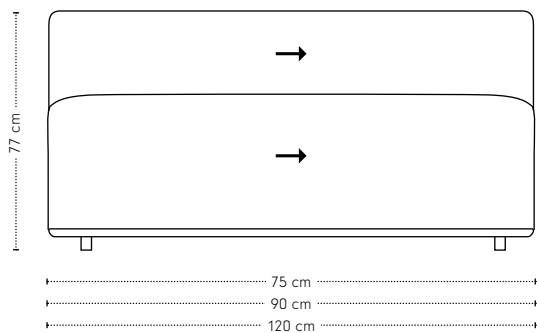

Kuvio bank

hoogte + breedte + zitbreedte

Maatvoering

diepte
+ zitdiepte
+ zithoogte

Kuvio 1-arm

hoogte + breedte + zitbreedte

Maatvoering

diepte
+ zitdiepte
+ zithoogte

Kuvio 0-arm

hoogte + breedte + zitbreedte

Maatvoering

diepte
+ zitdiepte
+ zithoogte

Kuvio element poef

hoogte + breedte + zitbreedte

Maatvoering

diepte
+ zitdiepte
+ zithoogte

Kuvio element poef XL

hoogte + breedte + zitbreedte

Maatvoering

diepte
+ zitdiepte
+ zithoogte

Kuvio schakelelement poef

hoogte + breedte + zitbreedte

Maatvoering

diepte
+ zitdiepte
+ zithoogte

Kuvio poef

Maatvoering

hoogte + breedte + diepte

Kuvio rugkussen

Let op! Wij adviseren het Kuvio rugkussen enkel te gebruiken bij element poef XL 190 & 220.

Maatvoering

hoogte
+ breedte
+ diepte

Kuvio materialen