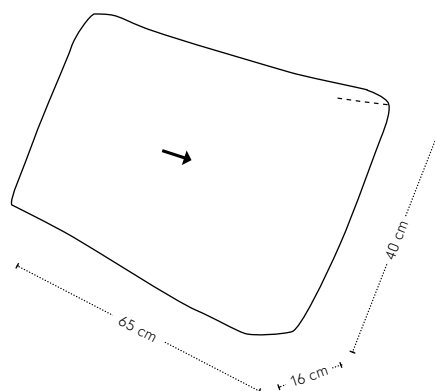

Kuvio bank

hoogte + breedte + zitbreedte

Maatvoering

diepte
+ zitdiepte
+ zithoogte

Kuvio 1-arm

hoogte + breedte + zitbreedte

Maatvoering

diepte
+ zitdiepte
+ zithoogte

Kuvio 0-arm

hoogte + breedte + zitbreedte

Maatvoering

diepte
+ zitdiepte
+ zithoogte

Kuvio element poef

hoogte + breedte + zitbreedte

Maatvoering

diepte
+ zitdiepte
+ zithoogte

Kuvio element poef XL

hoogte + breedte + zitbreedte

Maatvoering

diepte
+ zitdiepte
+ zithoogte

Kuvio schakelelement poef

hoogte + breedte + zitbreedte

Maatvoering

diepte
+ zitdiepte
+ zithoogte

Kuvio poef

Maatvoering

hoogte + breedte + diepte

Kuvio rugkussen

Let op! Wij adviseren het Kuvio rugkussen enkel te gebruiken bij element poef XL 190 & 220.

Maatvoering

hoogte
+ breedte
+ diepte

Kuvio materialen