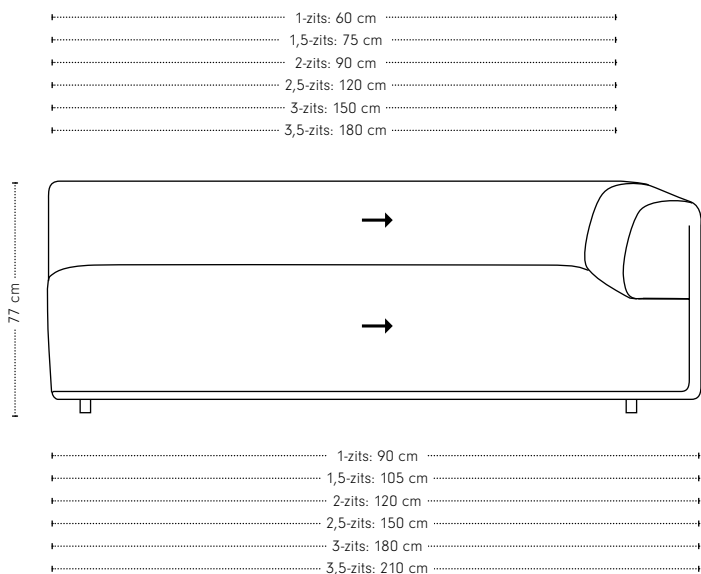

Kuvio bank

hoogte + breedte + zitbreedte

Maatvoering

diepte
+ zitdiepte
+ zithoogte

Kuvio 1-arm

hoogte + breedte + zitbreedte

Maatvoering

diepte
+ zitdiepte
+ zithoogte

Kuvio 0-arm

hoogte + breedte + zitbreedte

Maatvoering

diepte
+ zitdiepte
+ zithoogte

Kuvio element poef

hoogte + breedte + zitbreedte

Maatvoering

diepte
+ zitdiepte
+ zithoogte

Kuvio element poef XL

hoogte + breedte + zitbreedte

Maatvoering

diepte
+ zitdiepte
+ zithoogte

Kuvio schakelelement poef

hoogte + breedte + zitbreedte

Maatvoering

diepte
+ zitdiepte
+ zithoogte

Kuvio poef

Maatvoering

hoogte + breedte + diepte

Kuvio rugkussen

Let op! Wij adviseren het Kuvio rugkussen enkel te gebruiken bij element poef XL 190 & 220.

Maatvoering

hoogte
+ breedte
+ diepte

Kuvio materialen