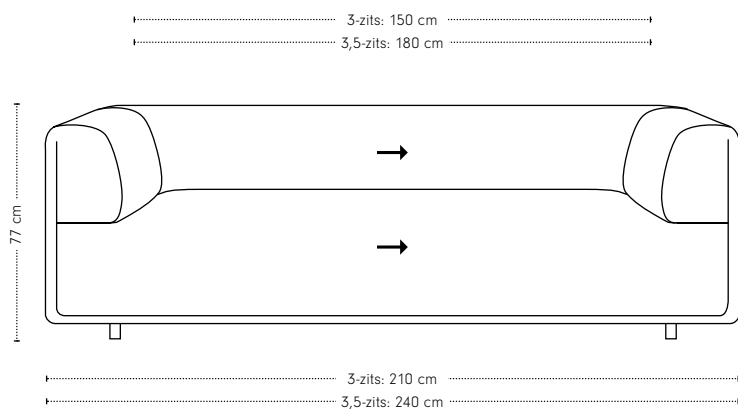

Kuvio bank

hoogte + breedte + zitbreedte

Maatvoering

diepte
+ zitdiepte
+ zithoogte

Kuvio 1-arm

hoogte + breedte + zitbreedte

Maatvoering

diepte
+ zitdiepte
+ zithoogte

Kuvio 0-arm

hoogte + breedte + zitbreedte

Maatvoering

diepte
+ zitdiepte
+ zithoogte

Kuvio element poef

hoogte + breedte + zitbreedte

Maatvoering

diepte
+ zitdiepte
+ zithoogte

Kuvio element poef XL

hoogte + breedte + zitbreedte

Maatvoering

diepte
+ zitdiepte
+ zithoogte

Kuvio schakelelement poef

hoogte + breedte + zitbreedte

Maatvoering

diepte
+ zitdiepte
+ zithoogte

Kuvio poef

Maatvoering

hoogte + breedte + diepte

Kuvio rugkussen

Let op! Wij adviseren het Kuvio rugkussen enkel te gebruiken bij element poef XL 190 & 220.

Maatvoering

hoogte
+ breedte
+ diepte

Kuvio materialen