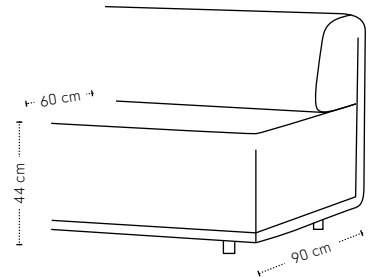

Kuvio bank

hoogte + breedte + zitbreedte

Maatvoering

diepte
+ zitdiepte
+ zithoogte

Kuvio 1-arm

hoogte + breedte + zitbreedte

Maatvoering

diepte
+ zitdiepte
+ zithoogte

Kuvio 0-arm

hoogte + breedte + zitbreedte

Maatvoering

diepte
+ zitdiepte
+ zithoogte

Kuvio element poef

hoogte + breedte + zitbreedte

Maatvoering

diepte
+ zitdiepte
+ zithoogte

Kuvio element poef XL

hoogte + breedte + zitbreedte

Maatvoering

diepte
+ zitdiepte
+ zithoogte

Kuvio schakelelement poef

hoogte + breedte + zitbreedte

Maatvoering

diepte
+ zitdiepte
+ zithoogte

Kuvio poef

Maatvoering

hoogte + breedte + diepte

Kuvio rugkussen

Let op! Wij adviseren het Kuvio rugkussen enkel te gebruiken bij element poef XL 190 & 220.

Maatvoering

hoogte
+ breedte
+ diepte

Kuvio materialen