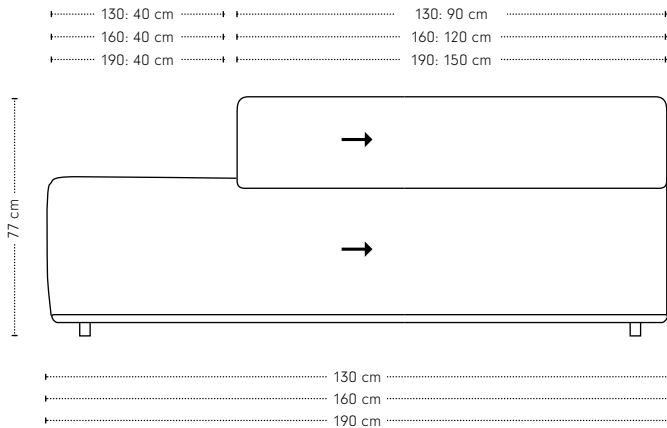

Kuvio bank

hoogte + breedte + zitbreedte

Maatvoering

diepte
+ zitdiepte
+ zithoogte

Kuvio 1-arm

hoogte + breedte + zitbreedte

Maatvoering

diepte
+ zitdiepte
+ zithoogte

Kuvio 0-arm

hoogte + breedte + zitbreedte

Maatvoering

diepte
+ zitdiepte
+ zithoogte

Kuvio element poef

hoogte + breedte + zitbreedte

Maatvoering

diepte
+ zitdiepte
+ zithoogte

Kuvio element poef XL

hoogte + breedte + zitbreedte

Maatvoering

diepte
+ zitdiepte
+ zithoogte

Kuvio schakelelement poef

hoogte + breedte + zitbreedte

Maatvoering

diepte
+ zitdiepte
+ zithoogte

Kuvio poef

Maatvoering

hoogte + breedte + diepte

Kuvio rugkussen

Let op! Wij adviseren het Kuvio rugkussen enkel te gebruiken bij element poef XL 190 & 220.

Maatvoering

hoogte
+ breedte
+ diepte

Kuvio materialen